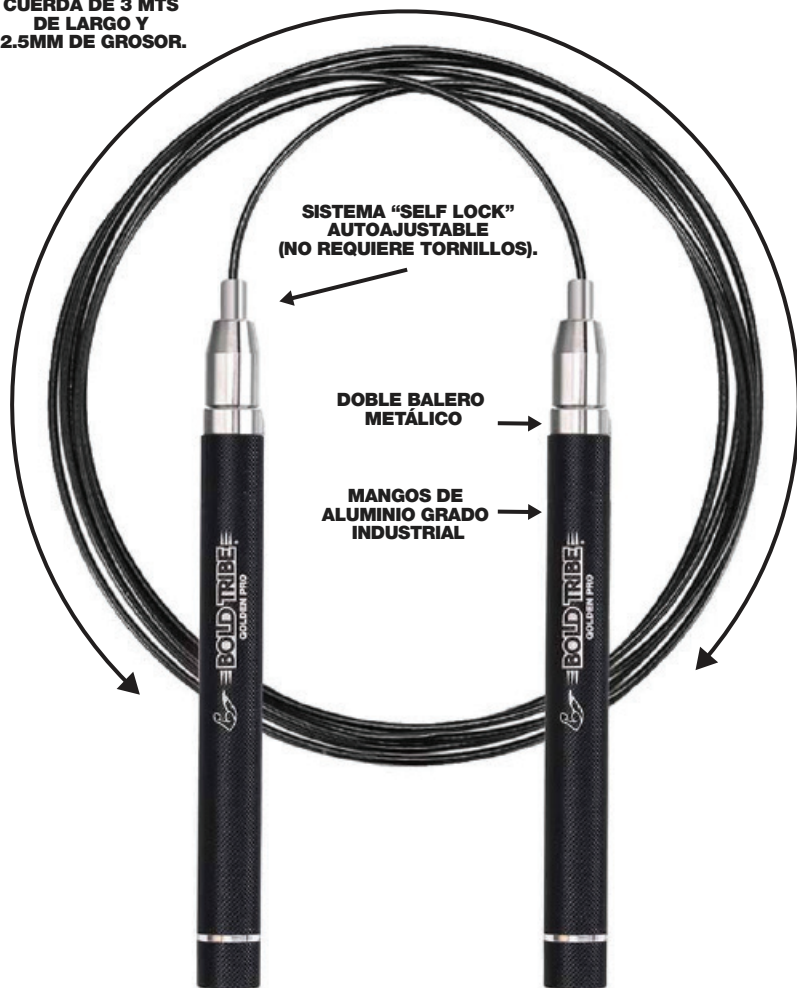

ACCESO DE POR VIDA A NUESTRA "ACADEMIA DE ENTRENAMIENTO EN VIDEO" BOLD TRIBE

RODILLERAS LEGEND

**RODILLERAS LEGEND
EN NEOPRENO
100% CALIDAD PREMIUM**

INCLUYE:

- 1 Par de Rodilleras Legend de 5 o 7mm.

Para conocer más detalles ingresa en www.boldtribe.com

BONOS

COLORES DISPONIBLES

Ponerse en contacto para conocer los colores disponibles.

GOLDEN PRO

CUERDA DE 3 MTS
DE LARGO Y
2.5MM DE GROSOR.

SISTEMA "SELF LOCK"
AUTOAJUSTABLE
(NO REQUIERE TORNILLOS).

DOBLE BALERO
METÁLICO

MANGOS DE
ALUMINIO GRADO
INDUSTRIAL

**LA CUERDA DE SALTAR #1
PARA DOUBLE UNDERS**

INCLUYE:

- Cuerda para saltar Golden Pro con mangos de aluminio y sistema autoajustable "Self Lock".
- Cuerda de acero inoxidable adicional de 3 mts de largo y 2.5mm de grosor.
- Bolsa de transporte y protección.
- Acceso a nuestra "Academia de Entrenamiento en Video" Bold Tribe.

Para conocer más detalles ingresa en www.boldtribe.com

BONOS

COLORES DISPONIBLES

MASTER JUMP

INCLUYE:

- 1 Cuerda para saltar principal con mangos TPU y sistema de doble balero.
- 1 Cuerda de acero inoxidable adicional, recubierta con plástico protector.
- 1 Bolsa de Nylon para proteger el producto.
- 2 Tornillos de ajuste adicionales.
- 2 Protectores plásticos adicionales.
- 2 sujetadores plásticos para enrollar el cable.
- Acceso a nuestra “Academia de Entrenamiento en Video” Bold Tribe.