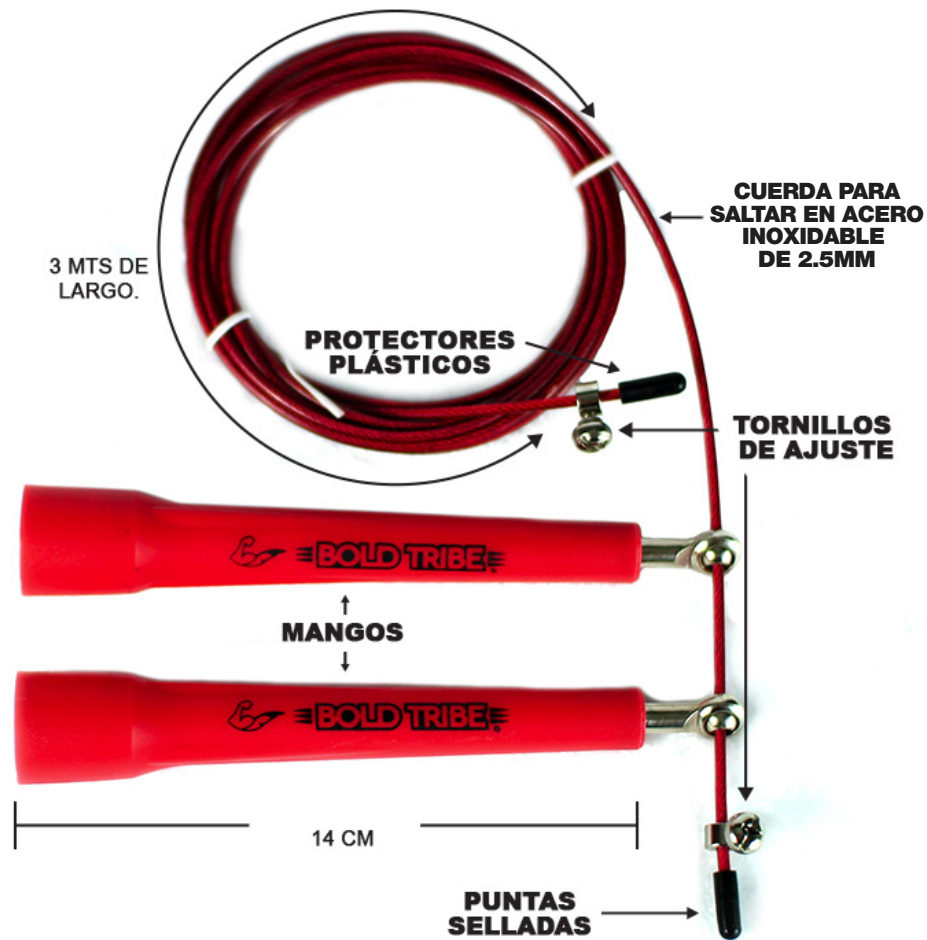

BONOS

COLORES DISPONIBLES

Ponerse en contacto para conocer los colores disponibles.

GOLDEN PRO

CUERDA DE 3 MTS
DE LARGO Y
2.5MM DE GROSOR.

SISTEMA "SELF LOCK"
AUTOAJUSTABLE
(NO REQUIERE TORNILLOS).

DOBLE BALERO
METÁLICO

MANGOS DE
ALUMINIO GRADO
INDUSTRIAL

**LA CUERDA DE SALTAR #1
PARA DOUBLE UNDERS**

INCLUYE:

- Cuerda para saltar Golden Pro con mangos de aluminio y sistema autoajustable "Self Lock".
- Cuerda de acero inoxidable adicional de 3 mts de largo y 2.5mm de grosor.
- Bolsa de transporte y protección.
- Acceso a nuestra "Academia de Entrenamiento en Video" Bold Tribe.

Para conocer más detalles ingresa en www.boldtribe.com

BONOS

COLORES DISPONIBLES

MASTER JUMP

INCLUYE:

- 1 Cuerda para saltar principal con mangos TPU y sistema de doble balero.
- 1 Cuerda de acero inoxidable adicional, recubierta con plástico protector.
- 1 Bolsa de Nylon para proteger el producto.
- 2 Tornillos de ajuste adicionales.
- 2 Protectores plásticos adicionales.
- 2 sujetadores plásticos para enrollar el cable.
- Acceso a nuestra “Academia de Entrenamiento en Video” Bold Tribe.

Para conocer más detalles ingresa en www.boldtribe.com

BONOS

COLORES DISPONIBLES

MUÑEQUERAS LEGEND WRAPS

INCLUYE:

· 1 Par de Legend Wraps Ajustables en Tela Grado Militar.

Para conocer más detalles ingresa en www.boldtribe.com