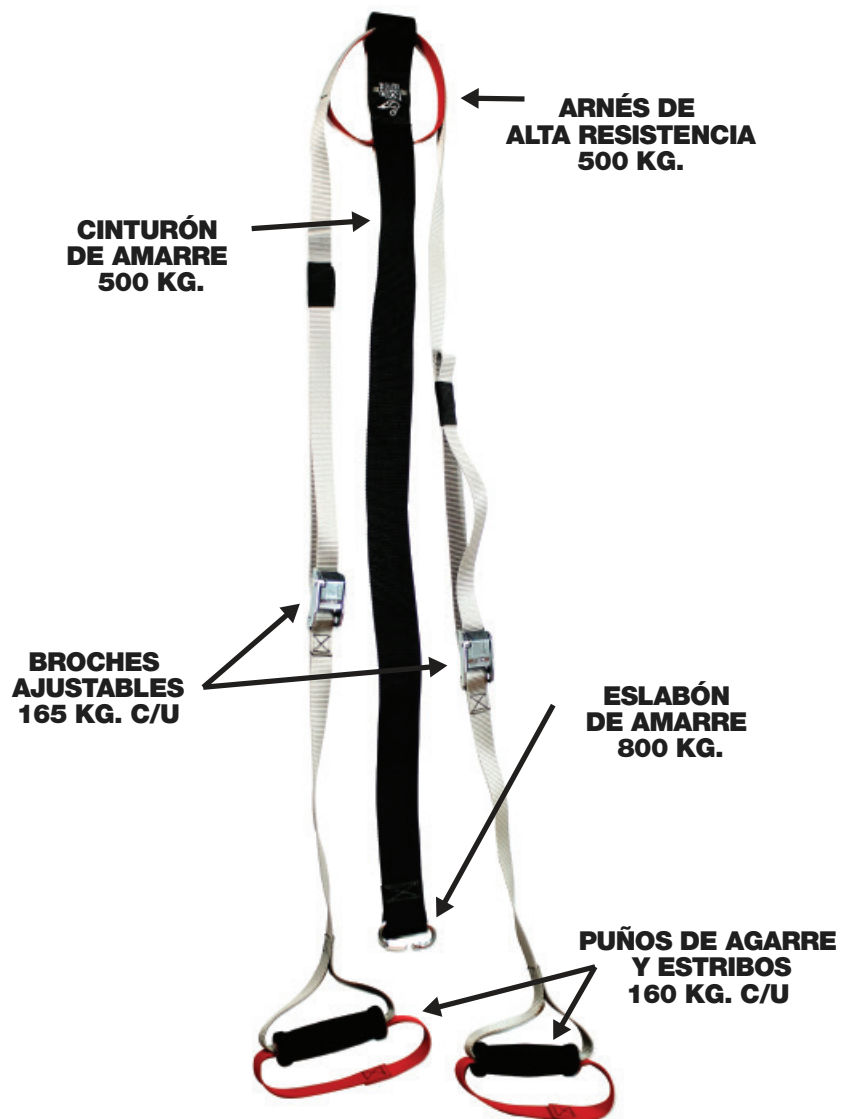

SISTEMA DE ENTRENAMIENTO EN SUSPENSIÓN BTPRO