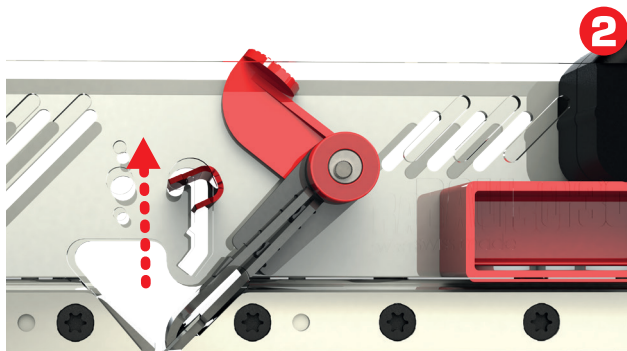

# RALI<sup>®</sup> G30

SWISS HANDPLANE

**Plane** with interchangeable blade

**Rabot** à lame interchangeable

**Hobel** mit Wendemesser

**Pialla** a lama intercambiabili

- Change of blade
- Changement de lame
- Messerwechsel
- Cambio de cuchilla

- Adjust the blade in width
- Ajuster la lame en largeur
- Einstellen des Messers in der Breite
- Ajuste la cuchilla en ancho