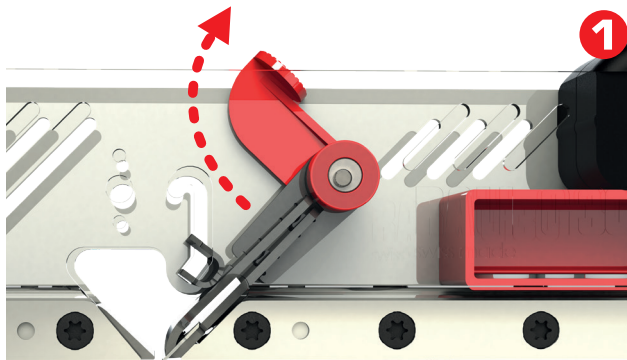

# RALI<sup>®</sup> G30

SWISS HANDPLANE

**Plane** with interchangeable blade

**Rabot** à lame interchangeable

**Hobel** mit Wendemesser

**Pialla** a lama intercambiabili

- Change of blade
- Changement de lame
- Messerwechsel
- Cambio de cuchilla

- Adjust the blade in width
- Ajuster la lame en largeur
- Einstellen des Messers in der Breite
- Ajuste la cuchilla en ancho