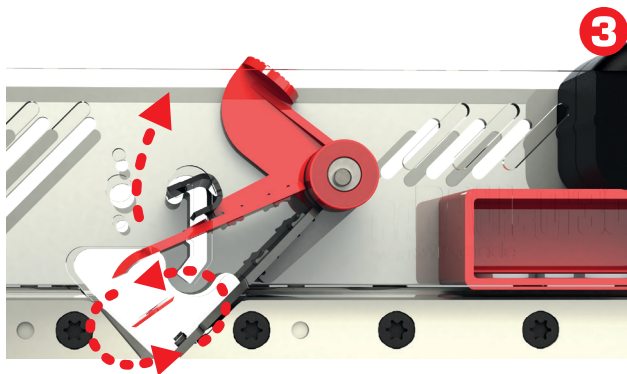

# RALI<sup>®</sup> G30

SWISS HANDPLANE

**Plane** with interchangeable blade

**Rabot** à lame interchangeable

**Hobel** mit Wendemesser

**Pialla** a lama intercambiabili

- Change of blade
- Changement de lame
- Messerwechsel
- Cambio de cuchilla

- Adjust the blade in width
- Ajuster la lame en largeur
- Einstellen des Messers in der Breite
- Ajuste la cuchilla en ancho