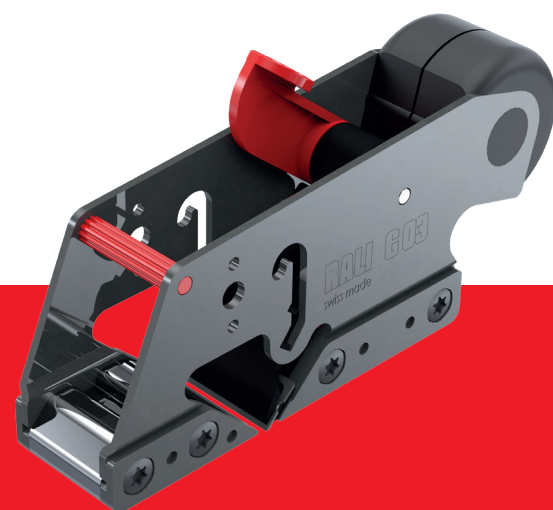

RALI[®] G03

SWISS HANDPLANE

Plane with interchangeable blade

Rabot à lame interchangeable

Hobel mit Wendemesser

Pialla a lama intercambiabili

- Change of blade
- Changement de lame
- Messerwechsel
- Cambio de cuchilla

- Adjust the blade in width
- Ajuster la lame en largeur
- Einstellen des Messers in der Breite
- Ajuste la cuchilla en ancho