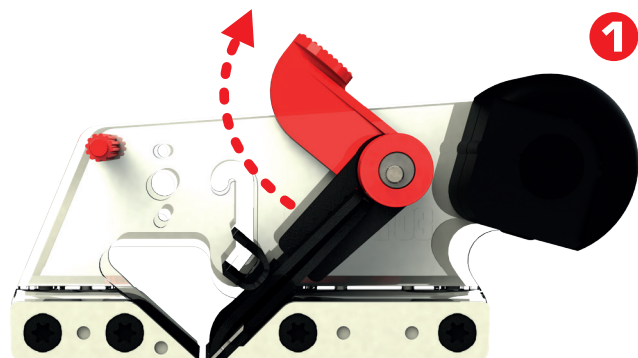

RALI[®] G03

SWISS HANDPLANE

Plane with interchangeable blade

Rabot à lame interchangeable

Hobel mit Wendemesser

Pialla a lama intercambiabili

- Change of blade
- Changement de lame
- Messerwechsel
- Cambio de cuchilla

- Adjust the blade in width
- Ajuster la lame en largeur
- Einstellen des Messers in der Breite
- Ajuste la cuchilla en ancho