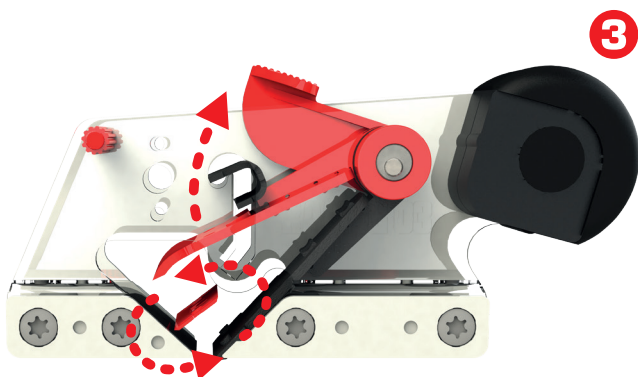

RALI[®] G03

SWISS HANDPLANE

Plane with interchangeable blade

Rabot à lame interchangeable

Hobel mit Wendemesser

Pialla a lama intercambiabili

- Change of blade
- Changement de lame
- Messerwechsel
- Cambio de cuchilla

- Adjust the blade in width
- Ajuster la lame en largeur
- Einstellen des Messers in der Breite
- Ajuste la cuchilla en ancho