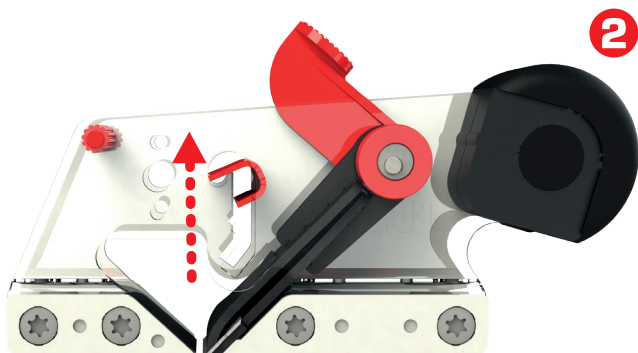

RALI[®] G03

SWISS HANDPLANE

Plane with interchangeable blade

Rabot à lame interchangeable

Hobel mit Wendemesser

Pialla a lama intercambiabili

- Change of blade
- Changement de lame
- Messerwechsel
- Cambio de cuchilla

- Adjust the blade in width
- Ajuster la lame en largeur
- Einstellen des Messers in der Breite
- Ajuste la cuchilla en ancho