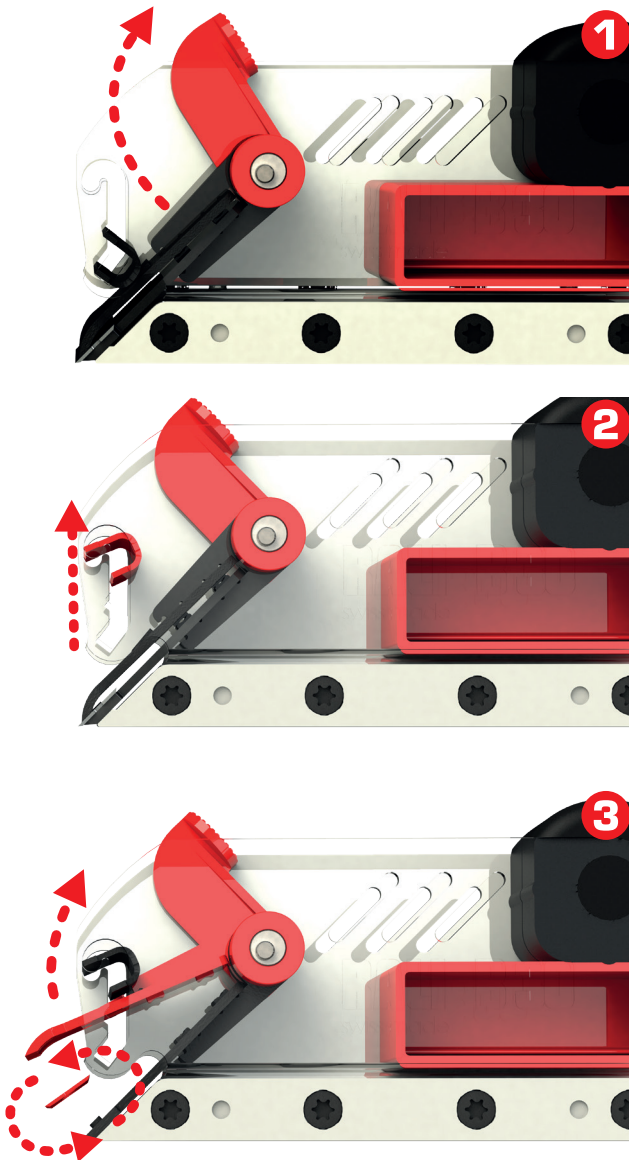

# RALI<sup>®</sup> B30

SWISS HANDPLANE

**Plane** with interchangeable blade

**Rabot** à lame interchangeable

**Hobel** mit Wendemesser

**Pialla** a lama intercambiabili

- Change of blade
- Changement de lame
- Messerwechsel
- Cambio de cuchilla

- Adjust the blade in width
- Ajuster la lame en largeur
- Einstellen des Messers in der Breite
- Ajuste la cuchilla en ancho