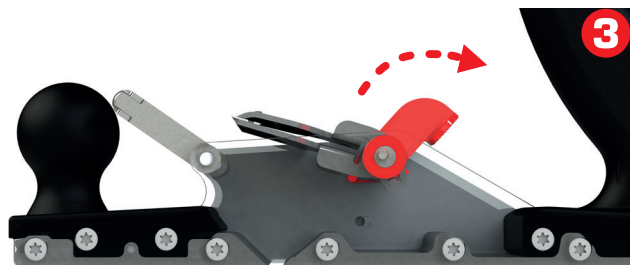

RALI⁺ 260 Evolution

SWISS HANDPLANE

Plane with interchangeable blade
Rabot à lame interchangeable
Hobel mit Wendemesser
Pialla a lama intercambiabili

- Change of blade
- Changement de lame
- Messerwechsel
- Cambio de cuchilla

- Set up of cutting depth
- Réglage de la profondeur
- Einstellung der Schnittiefe
- Ajuste de la profundidad

Coarse / Ébauche / Grobarbeiten / Desbaste

Safe mode / Mode sécurisé / Sicherheitsmodus / Modo seguro