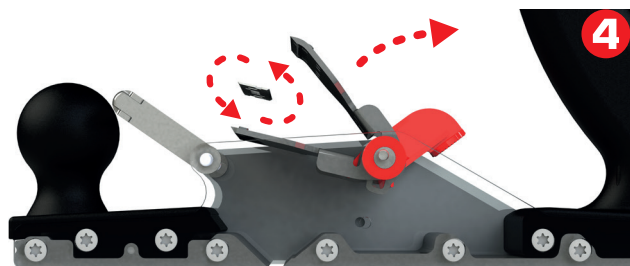

RALI⁺ 260 Evolution

SWISS HANDPLANE

Plane with interchangeable blade
Rabot à lame interchangeable
Hobel mit Wendemesser
Pialla a lama intercambiabili

- Change of blade
- Changement de lame
- Messerwechsel
- Cambio de cuchilla

- Set up of cutting depth
- Réglage de la profondeur
- Einstellung der Schnittiefe
- Ajuste de la profundidad

Coarse / Ébauche / Grobarbeiten / Desbaste

Safe mode / Mode sécurisé / Sicherheitsmodus / Modo seguro