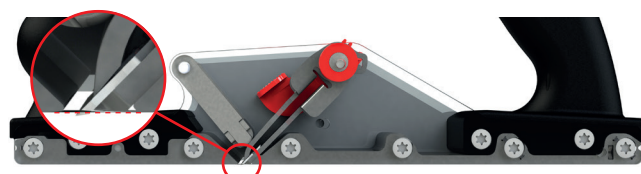

RALI⁺ 260 Evolution

SWISS HANDPLANE

Plane with interchangeable blade
Rabot à lame interchangeable
Hobel mit Wendemesser
Pialla a lama intercambiabili

- Change of blade
- Changement de lame
- Messerwechsel
- Cambio de cuchilla

- Set up of cutting depth
- Réglage de la profondeur
- Einstellung der Schnittiefe
- Ajuste de la profundidad

Coarse / Ébauche / Grobarbeiten / Desbaste

Safe mode / Mode sécurisé / Sicherheitsmodus / Modo seguro