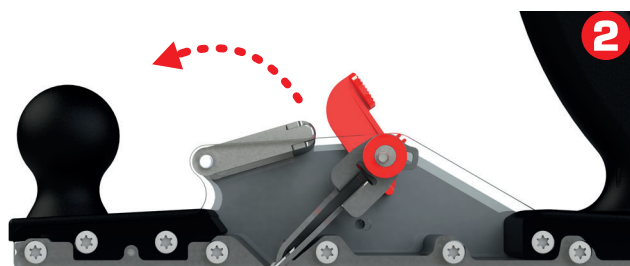

RALI⁺ 260 Evolution

SWISS HANDPLANE

Plane with interchangeable blade
Rabot à lame interchangeable
Hobel mit Wendemesser
Pialla a lama intercambiabili

- Change of blade
- Changement de lame
- Messerwechsel
- Cambio de cuchilla

- Set up of cutting depth
- Réglage de la profondeur
- Einstellung der Schnittiefe
- Ajuste de la profundidad

Coarse / Ébauche / Grobarbeiten / Desbaste

Safe mode / Mode sécurisé / Sicherheitsmodus / Modo seguro