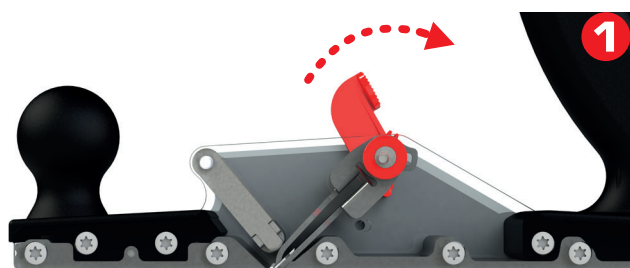

RALI⁺ 260 Evolution

SWISS HANDPLANE

Plane with interchangeable blade
Rabot à lame interchangeable
Hobel mit Wendemesser
Pialla a lama intercambiabili

- Change of blade
- Changement de lame
- Messerwechsel
- Cambio de cuchilla

- Set up of cutting depth
- Réglage de la profondeur
- Einstellung der Schnittiefe
- Ajuste de la profundidad

Coarse / Ébauche / Grobarbeiten / Desbaste

Safe mode / Mode sécurisé / Sicherheitsmodus / Modo seguro