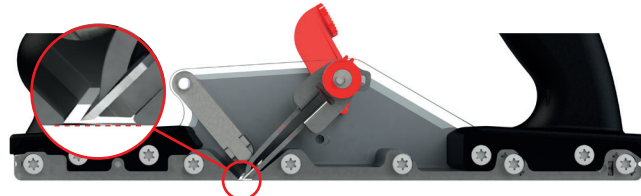

RALI⁺ 260 Evolution

SWISS HANDPLANE

Plane with interchangeable blade
Rabot à lame interchangeable
Hobel mit Wendemesser
Pialla a lama intercambiabili

- Change of blade
- Changement de lame
- Messerwechsel
- Cambio de cuchilla

- Set up of cutting depth
- Réglage de la profondeur
- Einstellung der Schnittiefe
- Ajuste de la profundidad

Coarse / Ébauche / Grobarbeiten / Desbaste

Safe mode / Mode sécurisé / Sicherheitsmodus / Modo seguro