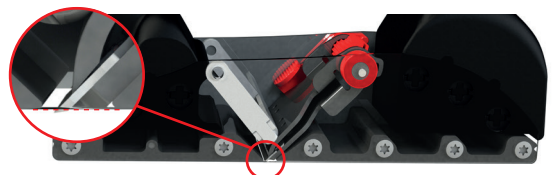

RALI⁺220

SWISS HANDPLANE

Evolution

Plane with interchangeable blade

Rabot à lame interchangeable

Hobel mit Wendemesser

Pialla a lama intercambiabili

- Change of blade
- Changement de lame
- Messerwechsel
- Cambio de cuchilla

- Set up of cutting depth
- Réglage de la profondeur
- Einstellung der Schnitttiefe
- Ajuste de la profundidad

Coarse / Ébauche / Grobarbeiten / Desbaste

Safe mode / Mode sécurisé / Sicherheitsmodus / Modo seguro