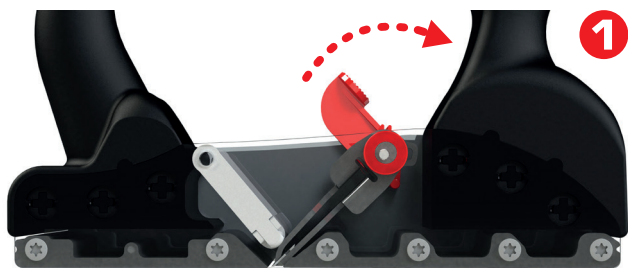

RALI⁺220

SWISS HANDPLANE

Evolution

Plane with interchangeable blade

Rabot à lame interchangeable

Hobel mit Wendemesser

Pialla a lama intercambiabili

- Change of blade
- Changement de lame
- Messerwechsel
- Cambio de cuchilla

- Set up of cutting depth
- Réglage de la profondeur
- Einstellung der Schnitttiefe
- Ajuste de la profundidad

Coarse / Ébauche / Grobarbeiten / Desbaste

Safe mode / Mode sécurisé / Sicherheitsmodus / Modo seguro