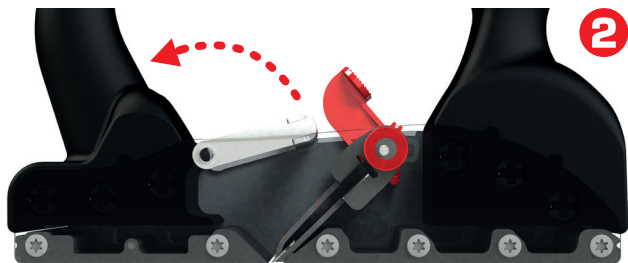

RALI⁺220

SWISS HANDPLANE

Evolution

Plane with interchangeable blade

Rabot à lame interchangeable

Hobel mit Wendemesser

Pialla a lama intercambiabili

- Change of blade
- Changement de lame
- Messerwechsel
- Cambio de cuchilla

- Set up of cutting depth
- Réglage de la profondeur
- Einstellung der Schnitttiefe
- Ajuste de la profundidad

Coarse / Ébauche / Grobarbeiten / Desbaste

Safe mode / Mode sécurisé / Sicherheitsmodus / Modo seguro