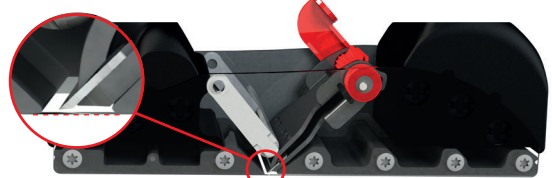

RALI⁺220

SWISS HANDPLANE

Evolution

Plane with interchangeable blade

Rabot à lame interchangeable

Hobel mit Wendemesser

Pialla a lama intercambiabili

- Change of blade
- Changement de lame
- Messerwechsel
- Cambio de cuchilla

- Set up of cutting depth
- Réglage de la profondeur
- Einstellung der Schnitttiefe
- Ajuste de la profundidad

Coarse / Ébauche / Grobarbeiten / Desbaste

Safe mode / Mode sécurisé / Sicherheitsmodus / Modo seguro