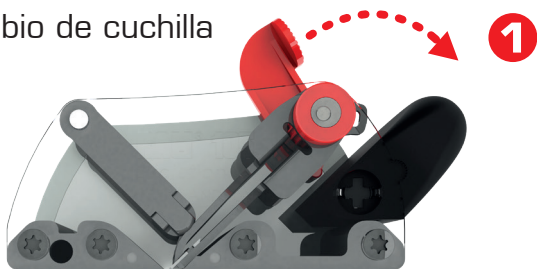

## Evolution

**Plane** with interchangeable blade

**Rabot** à lame interchangeable

**Hobel** mit Wendemesser

**Pialla** a lama intercambiabili

- Change of blade
- Changement de lame
- Messerwechsel
- Cambio de cuchilla

- Set up of cutting depth
- Réglage de la profondeur
- Einstellung der Schnitttiefe
- Ajuste de la profundidad

Coarse / Ébauche / Grobarbeiten / Desbaste

Safe mode / Mode sécurisé / Sicherheitsmodus / Modo seguro