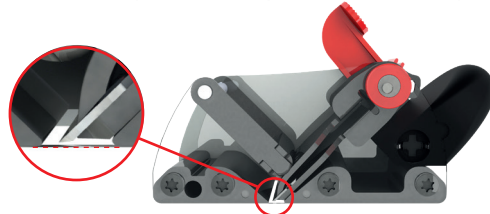

## Evolution

**Plane** with interchangeable blade

**Rabot** à lame interchangeable

**Hobel** mit Wendemesser

**Pialla** a lama intercambiabili

- Change of blade
- Changement de lame
- Messerwechsel
- Cambio de cuchilla

- Set up of cutting depth
- Réglage de la profondeur
- Einstellung der Schnitttiefe
- Ajuste de la profundidad

Coarse / Ébauche / Grobarbeiten / Desbaste

Safe mode / Mode sécurisé / Sicherheitsmodus / Modo seguro