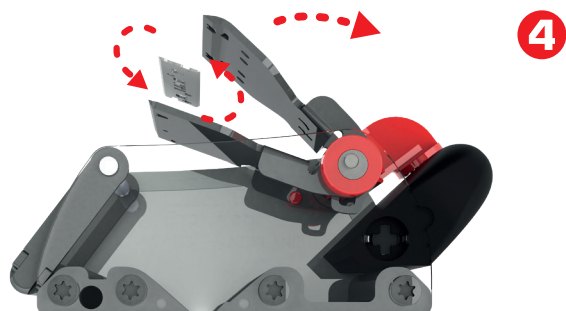

## Evolution

**Plane** with interchangeable blade

**Rabot** à lame interchangeable

**Hobel** mit Wendemesser

**Pialla** a lama intercambiabili

- Change of blade
- Changement de lame
- Messerwechsel
- Cambio de cuchilla

- Set up of cutting depth
- Réglage de la profondeur
- Einstellung der Schnitttiefe
- Ajuste de la profundidad

Coarse / Ébauche / Grobarbeiten / Desbaste

Safe mode / Mode sécurisé / Sicherheitsmodus / Modo seguro