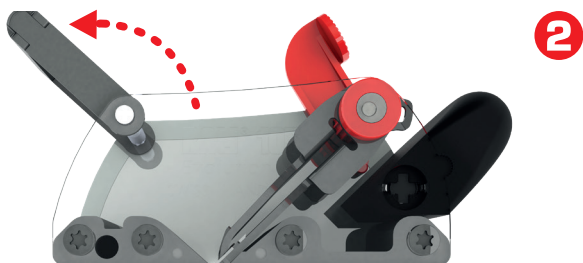

## Evolution

**Plane** with interchangeable blade

**Rabot** à lame interchangeable

**Hobel** mit Wendemesser

**Pialla** a lama intercambiabili

- Change of blade
- Changement de lame
- Messerwechsel
- Cambio de cuchilla

- Set up of cutting depth
- Réglage de la profondeur
- Einstellung der Schnitttiefe
- Ajuste de la profundidad

Coarse / Ébauche / Grobarbeiten / Desbaste

Safe mode / Mode sécurisé / Sicherheitsmodus / Modo seguro