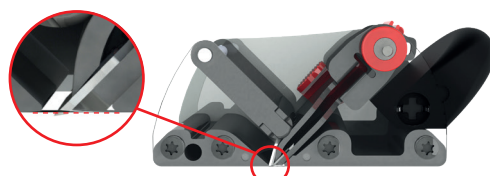

## Evolution

**Plane** with interchangeable blade

**Rabot** à lame interchangeable

**Hobel** mit Wendemesser

**Pialla** a lama intercambiabili

- Change of blade
- Changement de lame
- Messerwechsel
- Cambio de cuchilla

- Set up of cutting depth
- Réglage de la profondeur
- Einstellung der Schnitttiefe
- Ajuste de la profundidad

Coarse / Ébauche / Grobarbeiten / Desbaste

Safe mode / Mode sécurisé / Sicherheitsmodus / Modo seguro