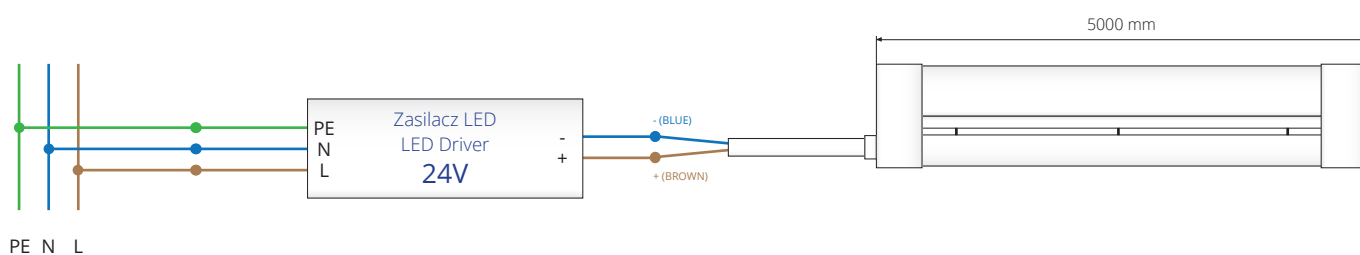

Instrukcja podłączenia LED Neon Flex

LED Neon Flex installation manual

Podłączenie jednego 5m odcinka LED Neon FLEX

Single 5m LED Neon Flex installation

Podłączenie równoległe wielu 5m odcinków LED Neon FLEX

Parallel multiple 5m LED Neon Flex installation