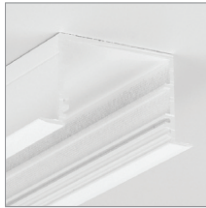

white painted