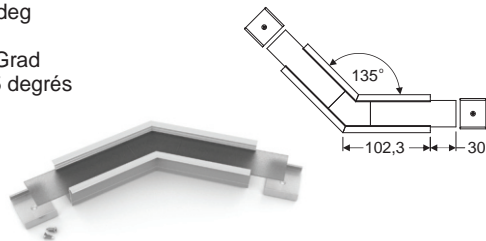

white painted **LED-V4810001S**   anodized **LED-V4810020S**   black anodized **LED-V4810021S**

connector VARIO30-07 135 deg
† cznik VARIO30-07 135 st
Verbinder VARIO30-07 135 Grad
connecteur VARIO30-07 135 degrés

white painted **LED-V4820001S**   anodized **LED-V4820020S**   black anodized **LED-V4820021S**

connector VARIO30-07 180 deg
† cznik VARIO30-07 180 st
Verbinder VARIO30-07 180 Grad
connecteur VARIO30-07 180 degrés