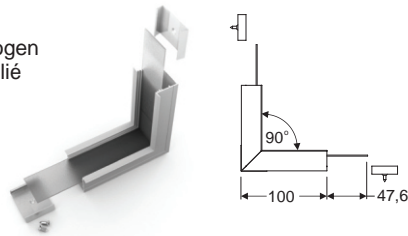

white painted **LED-V4790001S**   anodized **LED-V4790020S**   black anodized **LED-V4790021S**

connector VARIO30-07 90 deg bent
† cznik VARIO30-07 90 st gi ty
Verbinder VARIO30-07 90 Grad gebogen
connecteur VARIO30-07 90 degrés plié