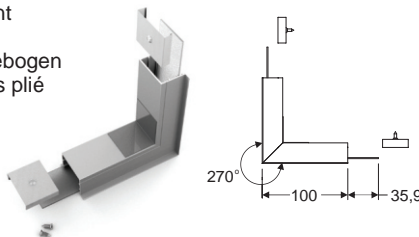

LED-V4610000S

connector VARIO30-07 270 deg bent
† cznik VARIO30-07 270 st gi ty
Verbinder VARIO30-07 270 Grad gebogen
connecteur VARIO30-07 270 degrés plié