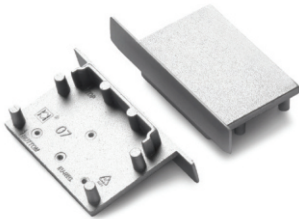

VARIO30-07
U9/ACDE-9

- U9**
mounting plate U9
- U9**
mounting plate U9 cone
- U9**
mounting plate U9 spring

A9
di user A9 slide

C9
di user C9 click

D9
di user D9 click

E9
di user E9 click

2*
End cap D9

3* 199
end cap E9

4*
LED clamp VARIO30

Clip de fixation LED VARIO30

5*
LED clamp VARIO30-1

6*
LED mounting VARIO30

white painted

anodized

black anodized

raw aluminium

1000 mm	V3250001	V3250020	V3250021	V3250000
2000 mm	V3260001	V3260020	V3260021	V3260000
3000 mm	V3270001	V3270020	V3270021	V3270000
4050 mm	V3280001	V3280020	V3280021	V3280000

end cap VARIO30-07

white LED-V4930001	silver LED-V4930040	black LED-V4930002	grey LED-V4930022
------------------------------	-------------------------------	------------------------------	-----------------------------