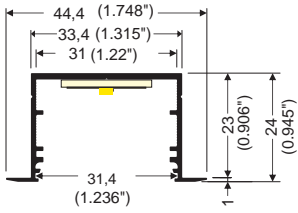

VARIO30-07
U9/ACDE-9

- U9**
mounting plate U9
- U9**
mounting plate U9 cone
- U9**
mounting plate U9 spring

A9
di user A9 slide

C9
di user C9 click

D9
di user D9 click

E9
di user E9 click

2*
End cap D9

3* 199
end cap E9