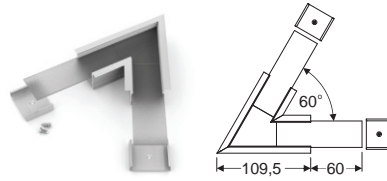

CONNECTORS

material: aluminium, polycarbonate

connector VARIO30-07 60 deg
† cznik VARIO30-07 60 st
Verbinder VARIO30-07 60 Grad
connecteur VARIO30-07 60 degrés