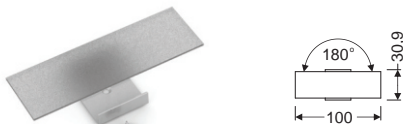

CONNECTORS

material: aluminium, polycarbonate

connector VARIO30-07 60 deg
† cznik VARIO30-07 60 st
Verbinder VARIO30-07 60 Grad
connecteur VARIO30-07 60 degrés

white painted **LED-V4780001S**   anodized **LED-V4780020S**   Black anodized **LED-V4780021S**

connector VARIO30-07 90 deg
† cznik VARIO30-07 90 st
Verbinder VARIO30-07 90 Grad
connecteur VARIO30-07 90 degrés

white painted **LED-V4790001S**   anodized **LED-V4790020S**   black anodized **LED-V4790021S**

connector VARIO30-07 90 deg bent
† cznik VARIO30-07 90 st gi ty
Verbinder VARIO30-07 90 Grad gebogen
connecteur VARIO30-07 90 degrés plié

white painted **LED-V4800001S**   anodized **LED-V4800020S**   black anodized **LED-V4800021S**

connector VARIO30-07 120 deg
† cznik VARIO30-07 120 st
Verbinder VARIO30-07 120 Grad
connecteur VARIO30-07 120 degrés

white painted **LED-V4810001S**   anodized **LED-V4810020S**   black anodized **LED-V4810021S**

connector VARIO30-07 135 deg
† cznik VARIO30-07 135 st
Verbinder VARIO30-07 135 Grad
connecteur VARIO30-07 135 degrés

white painted **LED-V4820001S**   anodized **LED-V4820020S**   black anodized **LED-V4820021S**

connector VARIO30-07 180 deg
† cznik VARIO30-07 180 st
Verbinder VARIO30-07 180 Grad
connecteur VARIO30-07 180 degrés

LED-V4610000S

connector VARIO30-07 270 deg bent
† cznik VARIO30-07 270 st gi ty
Verbinder VARIO30-07 270 Grad gebogen
connecteur VARIO30-07 270 degrés plié

white painted **LED-V4830001S**   anodized **LED-V4830020S**   black anodized **LED-V4830021S**