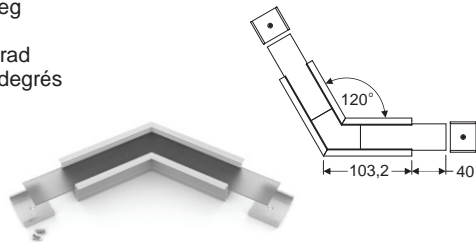

white painted **LED-V4800001S**   anodized **LED-V4800020S**   black anodized **LED-V4800021S**

connector VARIO30-07 120 deg
† cznik VARIO30-07 120 st
Verbinder VARIO30-07 120 Grad
connecteur VARIO30-07 120 degrés