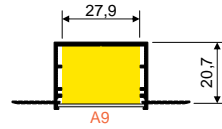

LED-V3180000P

Standard length 2000 mm

A9

A9 slide di user

C9

C9 click di user

D9

D9 click di user