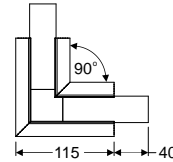

VARIO30-05 connector 90 deg
material: aluminium, polycarbonate

White painted
LED-V4730001s
Anodized
LED-V4730020s