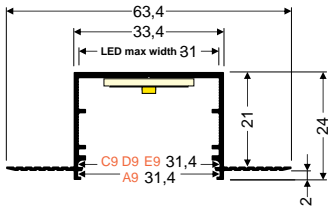

LED PROFILE VARIO30-05

white painted

LED-V3180001

anodized

LED-V3180020P

Raw aluminium

LED-V3180000P

Standard length 2000 mm