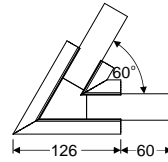

CONNECTORS

VARIO30-05 connector 60 deg
material: aluminium, polycarbonate

White painted
LED-V4720001s
Anodized
LED-V4720020s