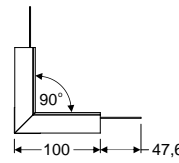

VARIO30-05 connector 90 deg bent
material: aluminium, polycarbonate

White painted
LED-V4740001s
Anodized
LED-V4740020s