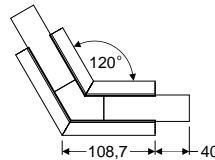

VARIO30-05 connector 135 deg
material: aluminium, polycarbonate

White painted
LED-V4760001s
Anodized
LED-V4760020s