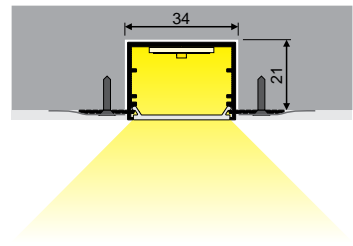

LED-V3180000P

Standard length 2000 mm

A9

A9 slide di user

C9

C9 click di user

D9

D9 click di user