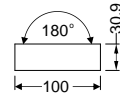

VARIO30-05 connector 180 deg
material: polycarbonate

LED-V4650000s