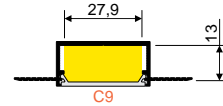

VARIO30-04 end cap

White LED-V4900001	Silver LED-V4900040	Gray LED-V4900022
-----------------------	------------------------	----------------------

A9
A9 slide di user

C9
C9 click di user

D9
D9 click di user D9 opal end cap