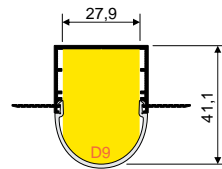

LED PROFILE VARIO30-05

white painted

LED-V3180001

anodized

LED-V3180020P

Raw aluminium

LED-V3180000P

Standard length 2000 mm

A9

A9 slide di user

C9

C9 click di user

D9

D9 click di user

D9 opal end cap

E9

E9 click di user

E9 opal end cap

VARIO30-05 end cap

White

LED-V4910001

Silver

LED-V4910040

Grey

LED-V4910022

* Parameters tolerance +/- 7%