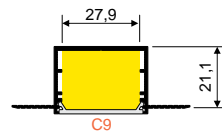

LED-V3180000P

Standard length 2000 mm

A9

A9 slide di user

C9

C9 click di user

D9

D9 click di user