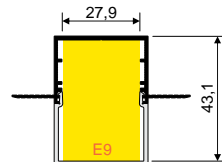

E9

E9 click di user

E9 opal end cap