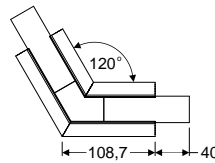

VARIO30-05 connector 120 deg
material: aluminium, polycarbonate

White painted
LED-V4750001s
Anodized
LED-V4750020s