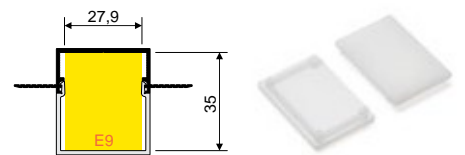

* Parameters tolerance +/- 7%