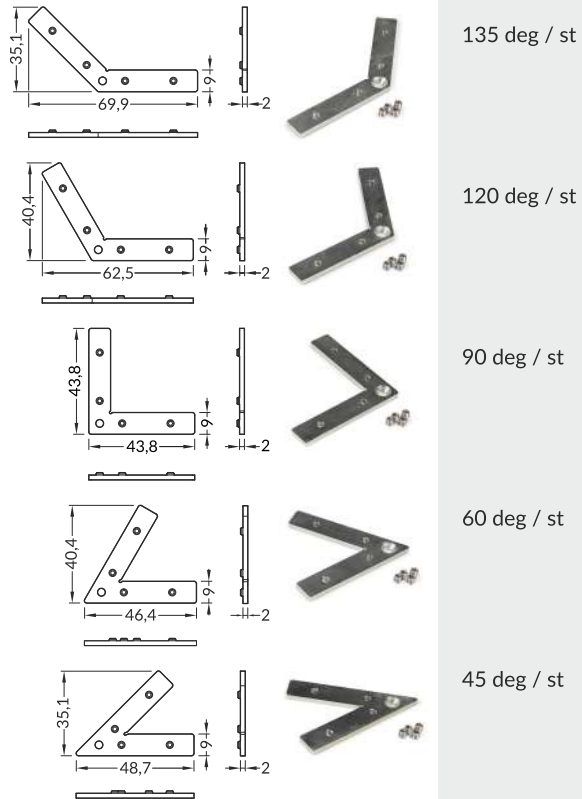

## CONNECTORS

**Q9-90 deg bent** connector  
 material: zink coated steel

**Q9-45 deg / -60 deg / -90 deg / -120 deg / -135 deg / -180 deg** connector  
 material: zink coated steel

90 deg bent

180 deg

# ACCESSORIES

\* Parameters tolerance +/- 7%