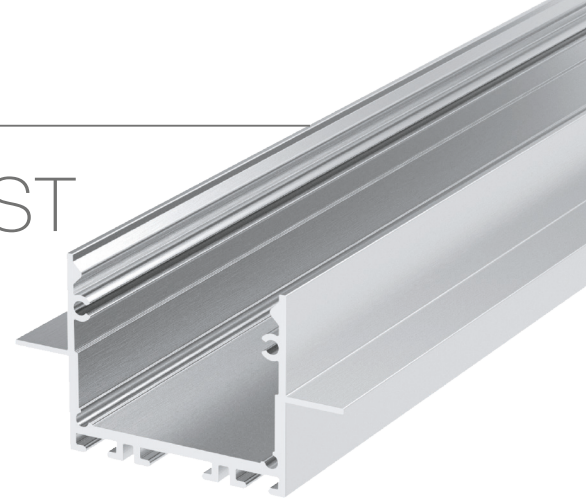

BELFAST

Difusor de metacrilato

LPE01/20 opal

2 mt.

Tapas de aluminio

LPE232/1 sin agujero

Dimensions in mm