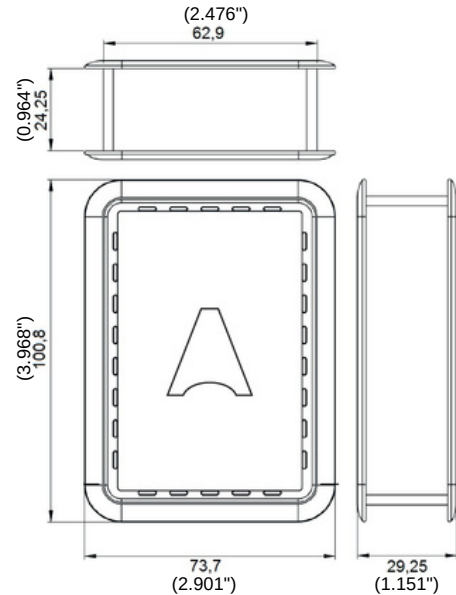

Gateway für CASAMBI-Netzwerke

Gateway for CASAMBI networks

Gateway
gateway

808670

Artikelnummer	Part no.	808670
Typ	Type	GWLBT1N
Funksignal	Radio signal	2,4; 5 GHz IEEE 802,11ac / 2,4..5,35 GHz; 4 dBm
Reichweite	Range	bis zu 30 m in einem Raum up to 30 m in the same room
Anschlüsse	Connections	1x Ethernet / 1x USB-C
Eingangsspannung	Input voltage	5 Vdc via USB-C (min. 3 A)
Umgebungstemperatur (ta)	Ambient temperature (ta)	0..+50 °C
Abmessungen	Dimensions	100,8 x 73,7 x 29,25 mm