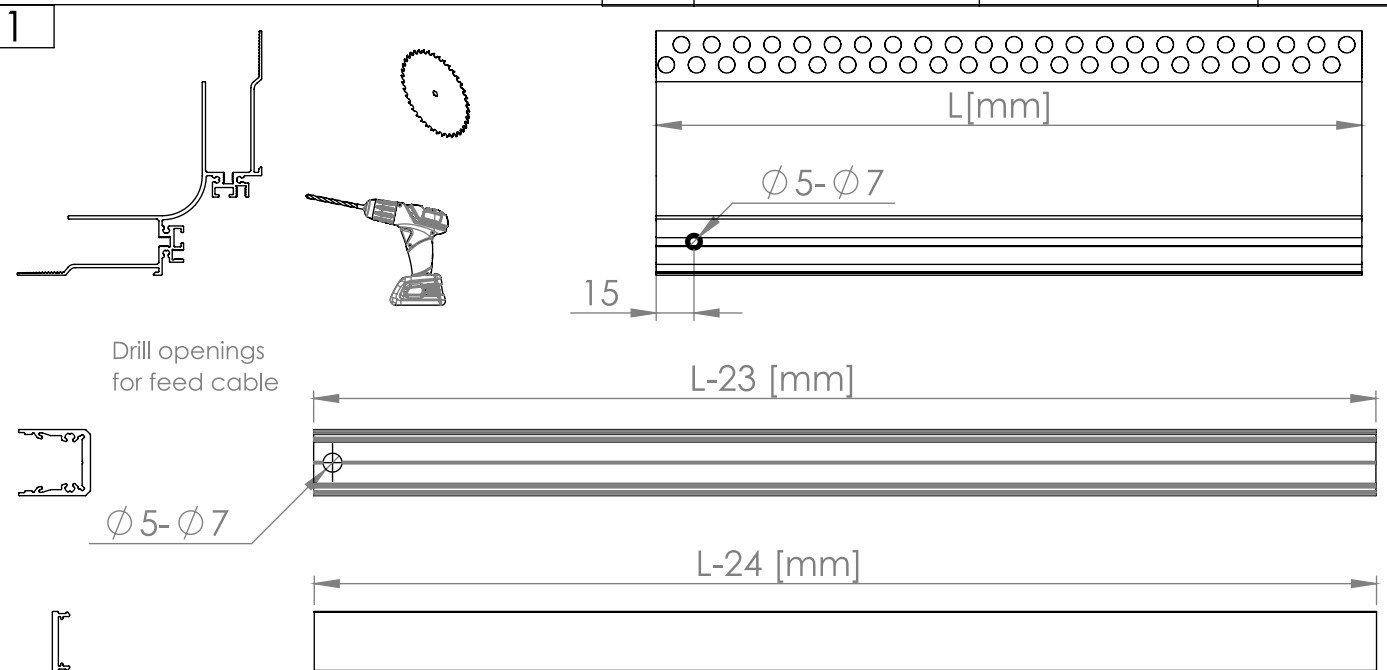

ALU-COVE 3

List of luminaire components

Item	Code	Comments	Quantity
1	AL-COVE 3	2, 3 or 6.1 [m]	1
2	AL-SL15 FL	2, 3 or 6.1 [m]	2
3	AL-REF13-B60	reflector Vega 95 1,98 or 2,98 [m]	2 per profile
4	AB-SL15 FL	2, 3 or 6.1 [m]	2
5	EC-SL15 FL-H1	end cap	2 per luminaire
6	DIN 7982 ST2.2x9.5	in set	2 per end cap
7	DIN 912 M4x6	in set	1 per end cap