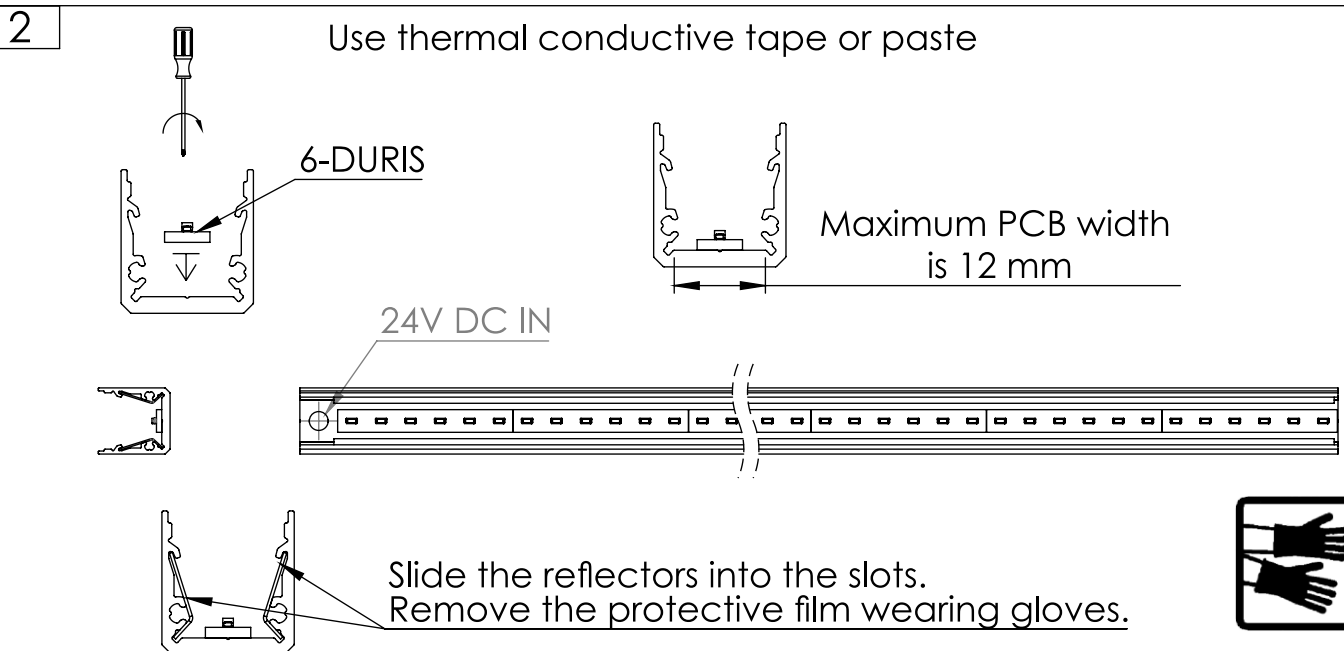

ALU-COVE 3

List of luminaire components

Item	Code	Comments	Quantity
1	AL-COVE 3	2, 3 or 6.1 [m]	1
2	AL-SL15 FL	2, 3 or 6.1 [m]	2
3	AL-REF13-B60	reflector Vega 95 1,98 or 2,98 [m]	2 per profile
4	AB-SL15 FL	2, 3 or 6.1 [m]	2
5	EC-SL15 FL-H1	end cap	2 per luminaire
6	DIN 7982 ST2.2x9.5	in set	2 per end cap
7	DIN 912 M4x6	in set	1 per end cap