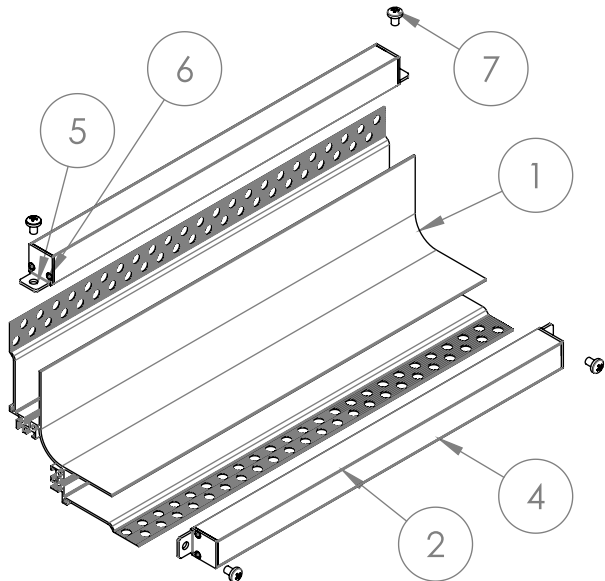

ALU-COVE 3

List of luminaire components

Item	Code	Comments	Quantity
1	AL-COVE 3	2, 3 or 6.1 [m]	1
2	AL-SL15 FL	2, 3 or 6.1 [m]	2
3	AL-REF13-B60	reflector Vega 95 1,98 or 2,98 [m]	2 per profile
4	AB-SL15 FL	2, 3 or 6.1 [m]	2
5	EC-SL15 FL-H1	end cap	2 per luminaire
6	DIN 7982 ST2.2x9.5	in set	2 per end cap
7	DIN 912 M4x6	in set	1 per end cap