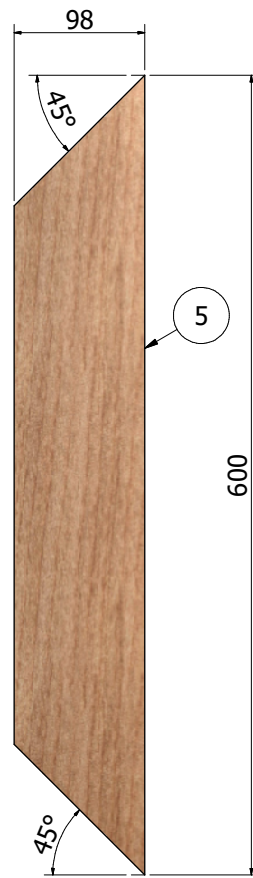

www.byggenkelt.no

Alle mål i millimeter

Side 1 av 3

Blomster Kasse
600 x 600 x 307

Denne tegning og alt dens innhold tilhører Byggenkelt AS iht. Lov om opphavsrett og skal ikke kopieres eller på annen måte gjøres tilgjengelig for tredjeperson. Tegningen skal kun brukes i privat øyemed og misbruk vil kunne straffefølges. Byggenkelt tar ikke ansvar for feil i tegning eller feil som oppstår som følge av dette.

SNITT A-A

6	4	19x98	404 mm
5	2	19x98	600 mm
4	2	19x98	600 mm
3	2	48x48	404 mm
2	12	48x48	452 mm
1	12	48x48	452 mm
ITEM	ANTALL	DIMENSJONER	LENGDE

www.byggenkelt.no Alle mål i millimeter Side 2 av 3

Blomster Kasse
600 x 600 x 307

	www.byggenkelt.no	Alle mål i millimeter	Side 3 av 3
	Blomster Kasse 600 x 600 x 307		
	Denne tegning og alt dens innhold tilhører Byggenkelt AS iht. Lov om opphavsrett og skal ikke kopieres eller på annen måte gjøres tilgjengelig for tredjeperson. Tegningen skal kun brukes i privat øyemed og misbruk vil kunne straffefølges. Byggenkelt tar ikke ansvar for feil i tegning eller feil som oppstår som følge av dette.		