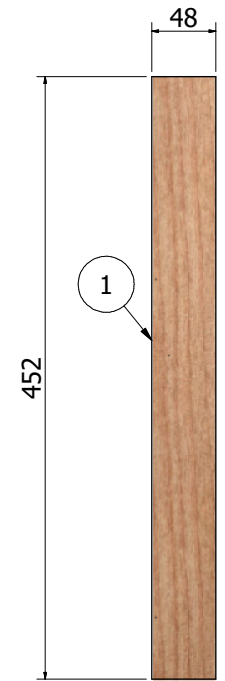

www.byggenkelt.no

Alle mål i millimeter

Side 1 av 3

Blomster Kasse
600 x 600 x 307

Denne tegning og alt dens innhold tilhører Byggenkelt AS iht. Lov om opphavsrett og skal ikke kopieres eller på annen måte gjøres tilgjengelig for tredjeperson. Tegningen skal kun brukes i privat øyemed og misbruk vil kunne straffefølges. Byggenkelt tar ikke ansvar for feil i tegning eller feil som oppstår som følge av dette.

SNITT A-A

6	4	19x98	404 mm
5	2	19x98	600 mm
4	2	19x98	600 mm
3	2	48x48	404 mm
2	12	48x48	452 mm
1	12	48x48	452 mm
ITEM	ANTALL	DIMENSJONER	LENGDE

www.byggenkelt.no Alle mål i millimeter Side 2 av 3

Blomster Kasse
600 x 600 x 307

	www.byggenkelt.no	Alle mål i millimeter	Side 3 av 3
	Blomster Kasse 600 x 600 x 307		
	Denne tegning og alt dens innhold tilhører Byggenkelt AS iht. Lov om opphavsrett og skal ikke kopieres eller på annen måte gjøres tilgjengelig for tredjeperson. Tegningen skal kun brukes i privat øyemed og misbruk vil kunne straffefølges. Byggenkelt tar ikke ansvar for feil i tegning eller feil som oppstår som følge av dette.		