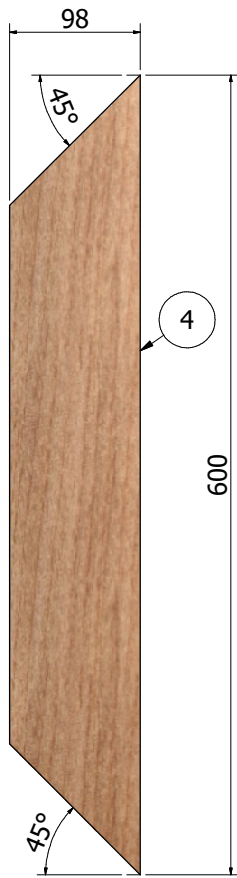

www.byggenkelt.no

Alle mål i millimeter

Side 1 av 3

Blomster Kasse
600 x 600 x 307

Denne tegning og alt dens innhold tilhører Byggenkelt AS iht. Lov om opphavsrett og skal ikke kopieres eller på annen måte gjøres tilgjengelig for tredjeperson. Tegningen skal kun brukes i privat øyemed og misbruk vil kunne straffefølges. Byggenkelt tar ikke ansvar for feil i tegning eller feil som oppstår som følge av dette.

SNITT A-A

6	4	19x98	404 mm
5	2	19x98	600 mm
4	2	19x98	600 mm
3	2	48x48	404 mm
2	12	48x48	452 mm
1	12	48x48	452 mm
ITEM	ANTALL	DIMENSJONER	LENGDE

www.byggenkelt.no Alle mål i millimeter Side 2 av 3

Blomster Kasse
600 x 600 x 307

	www.byggenkelt.no	Alle mål i millimeter	Side 3 av 3
	Blomster Kasse 600 x 600 x 307		
	Denne tegning og alt dens innhold tilhører Byggenkelt AS iht. Lov om opphavsrett og skal ikke kopieres eller på annen måte gjøres tilgjengelig for tredjeperson. Tegningen skal kun brukes i privat øyemed og misbruk vil kunne straffefølges. Byggenkelt tar ikke ansvar for feil i tegning eller feil som oppstår som følge av dette.		