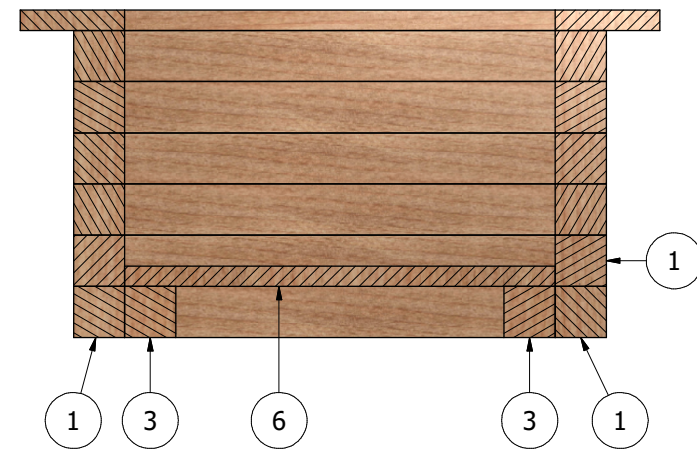

www.byggenkelt.no

Alle mål i millimeter

Side 1 av 3

Blomster Kasse
600 x 600 x 307

Denne tegning og alt dens innhold tilhører Byggenkelt AS iht. Lov om opphavsrett og skal ikke kopieres eller på annen måte gjøres tilgjengelig for tredjeperson. Tegningen skal kun brukes i privat øyemed og misbruk vil kunne straffefølges. Byggenkelt tar ikke ansvar for feil i tegning eller feil som oppstår som følge av dette.

SNITT A-A

6	4	19x98	404 mm
5	2	19x98	600 mm
4	2	19x98	600 mm
3	2	48x48	404 mm
2	12	48x48	452 mm
1	12	48x48	452 mm
ITEM	ANTALL	DIMENSJONER	LENGDE

www.byggenkelt.no Alle mål i millimeter Side 2 av 3

Blomster Kasse
600 x 600 x 307