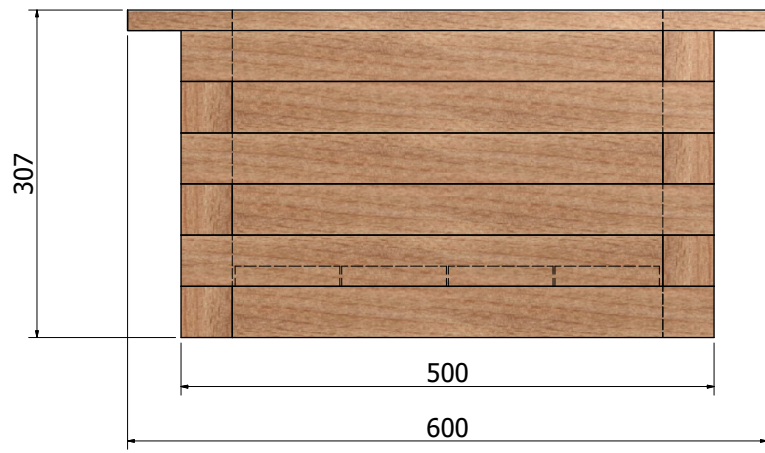

www.byggenkelt.no

Alle mål i millimeter

Side 1 av 3

Blomster Kasse
600 x 600 x 307

Denne tegning og alt dens innhold tilhører Byggenkelt AS iht. Lov om opphavsrett og skal ikke kopieres eller på annen måte gjøres tilgjengelig for tredjeperson. Tegningen skal kun brukes i privat øyemed og misbruk vil kunne straffefølges. Byggenkelt tar ikke ansvar for feil i tegning eller feil som oppstår som følge av dette.

SNITT A-A

6	4	19x98	404 mm
5	2	19x98	600 mm
4	2	19x98	600 mm
3	2	48x48	404 mm
2	12	48x48	452 mm
1	12	48x48	452 mm
ITEM	ANTALL	DIMENSJONER	LENGDE

www.byggenkelt.no Alle mål i millimeter Side 2 av 3

Blomster Kasse
600 x 600 x 307