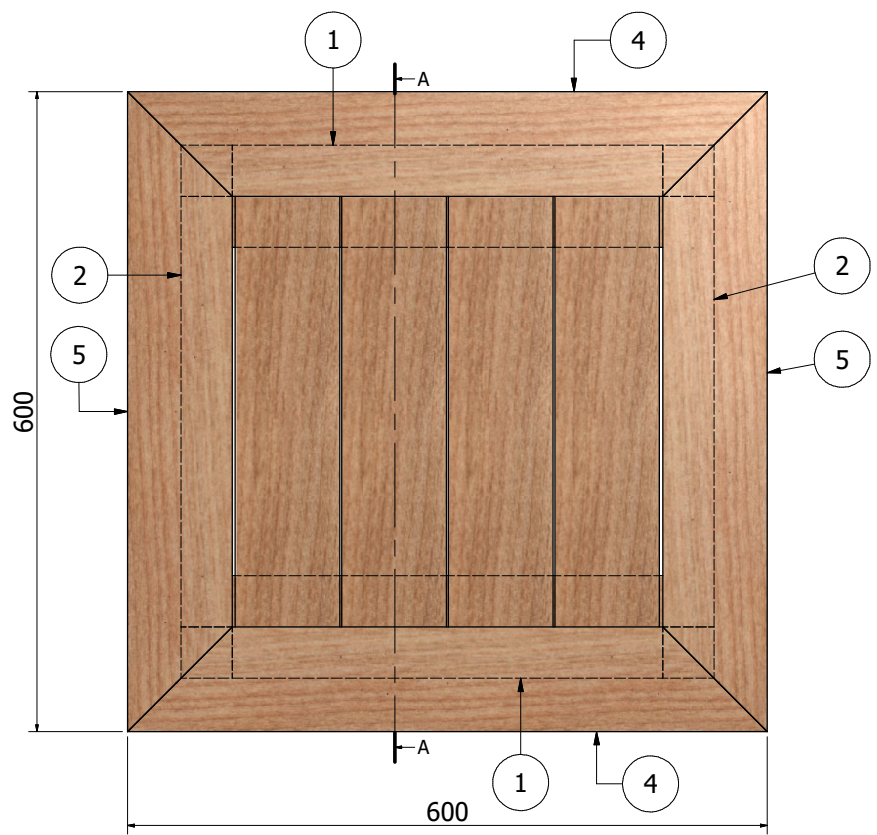

www.byggenkelt.no

Alle mål i millimeter

Side 1 av 3

Blomster Kasse
600 x 600 x 307

Denne tegning og alt dens innhold tilhører Byggenkelt AS iht. Lov om opphavsrett og skal ikke kopieres eller på annen måte gjøres tilgjengelig for tredjeperson. Tegningen skal kun brukes i privat øyemed og misbruk vil kunne straffefølges. Byggenkelt tar ikke ansvar for feil i tegning eller feil som oppstår som følge av dette.

SNITT A-A

6	4	19x98	404 mm
5	2	19x98	600 mm
4	2	19x98	600 mm
3	2	48x48	404 mm
2	12	48x48	452 mm
1	12	48x48	452 mm
ITEM	ANTALL	DIMENSJONER	LENGDE

www.byggenkelt.no Alle mål i millimeter Side 2 av 3

Blomster Kasse
600 x 600 x 307