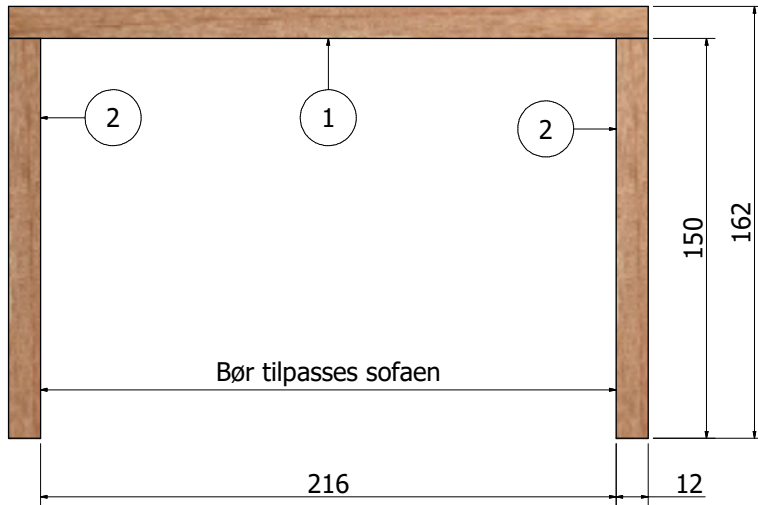

[www.byggenkelt.no](http://www.byggenkelt.no)

Alle mål i millimeter

Side 1 av 2

Hylle til Armlene Sofa  
240x200x200

Denne tegning og alt dens innhold tilhører Byggenkelt AS iht. Lov om opphavsrett og skal ikke kopieres eller på annen måte gjøres tilgjengelig for tredjeperson. Tegningen skal kun brukes i privat øyemed og misbruk vil kunne straffeforfølges. Byggenkelt tar ikke ansvar for feil i tegning eller feil som oppstår som følge av dette.

2	2	12x150	200 mm
1	1	12x200	240 mm
ITEM	ANTALL	DIMENSJONER	LENGDE
www.byggenkelt.no		Alle mål i millimeter	Side 2 av 2

Hylle til Armlene Sofa  
240x200x200

Denne tegning og alt dens innhold tilhører Byggenkelt AS iht. Lov om opphavsrett og skal ikke kopieres eller på annen måte gjøres tilgjengelig for tredjeperson. Tegningen skal kun brukes i privat øyemed og misbruk vil kunne straffefølges. Byggenkelt tar ikke ansvar for feil i tegning eller feil som oppstår som følge av dette.