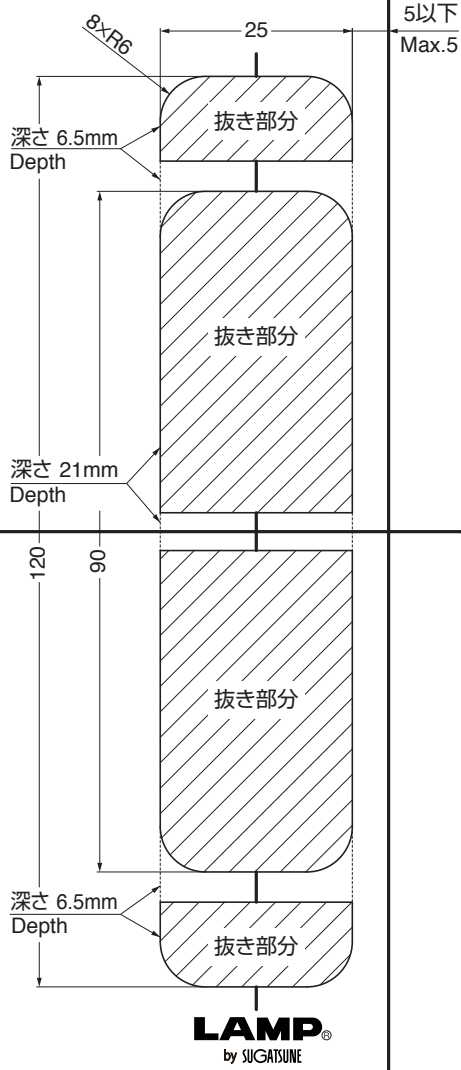

枠側 FRAME

品番 For HES3D-120

枠基準面 Frame Edge

ドア側 DOOR

品番 For HES3D-120

ドア基準面 Door Edge