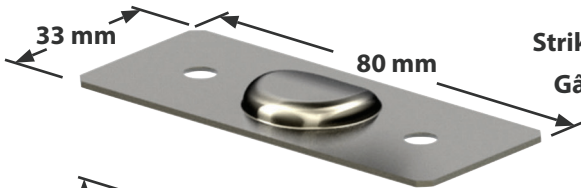

Rare Earth Magnet
Aimant à base de terres rares

Striker Plate - 304 Stainless Steel
Gâche - Acier inoxydable 304

Fixing Screws - 8G x 25 mm Stainless Steel
Vis de fixation - 8G x 25 mm - acier inoxydable

Pin - Mild Steel, Zinc Plated with Polymer Cap

Goupille - acier doux, plaqué en zinc avec capuchon de polymère

Floor Insert - Polycarbonate
Insertion de plancher - Polycarbonate