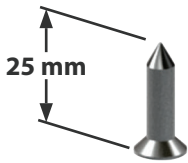

Rare Earth Magnet
Aimant à base de terres rares

Striker Plate - 304 Stainless Steel
Gâche - Acier inoxydable 304

Fixing Screws - 8G x 25 mm Stainless Steel
Vis de fixation - 8G x 25 mm - acier inoxydable

Pin - Mild Steel, Zinc Plated with Polymer Cap

Goupille - acier doux, plaqué en zinc avec capuchon de polymère

Floor Insert - Polycarbonate
Insertion de plancher - Polycarbonate