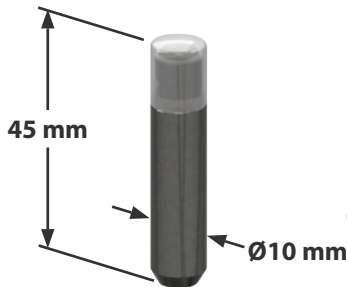

Rare Earth Magnet
Aimant à base de terres rares

Striker Plate - 304 Stainless Steel
Gâche - Acier inoxydable 304

Fixing Screws - 8G x 25 mm Stainless Steel
Vis de fixation - 8G x 25 mm - acier inoxydable

Pin - Mild Steel, Zinc Plated with Polymer Cap

Goupille - acier doux, plaqué en zinc avec capuchon de polymère

Floor Insert - Polycarbonate
Insertion de plancher - Polycarbonate