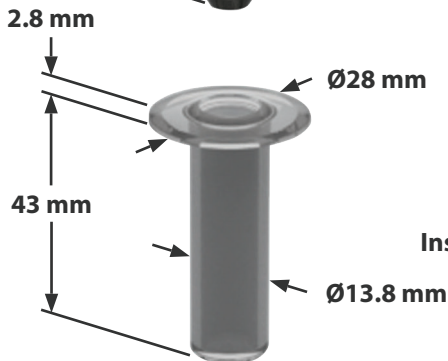

Rare Earth Magnet
Aimant à base de terres rares

Striker Plate - 304 Stainless Steel
Gâche - Acier inoxydable 304

Fixing Screws - 8G x 25 mm Stainless Steel
Vis de fixation - 8G x 25 mm - acier inoxydable

Pin - Mild Steel, Zinc Plated with Polymer Cap

Goupille - acier doux, plaqué en zinc avec capuchon de polymère

Floor Insert - Polycarbonate
Insertion de plancher - Polycarbonate