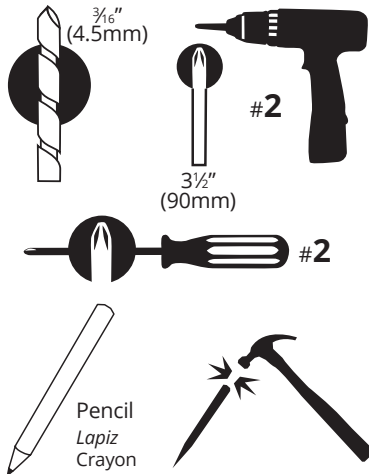

Tools Required *Herramientas necesarias* *Outils requis*

4