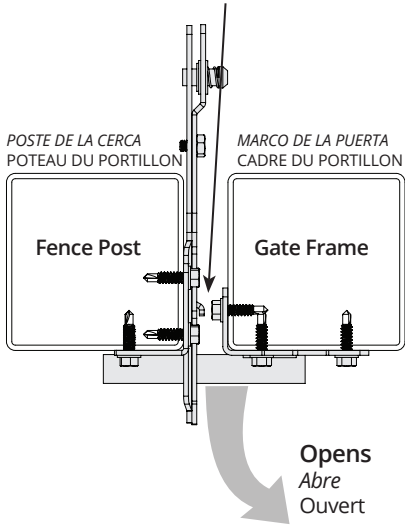

**Contemporary Style Padlockable Gate Latch**  
*Cierre de la puerta contemporánea StylePadlockable*  
Contemporain StylePadlockable Porte Loquet

**Gap Variance 3/4" - 2" (19-50mm)**  
*Diferencia de espacio 3/4" - 2" (19-50mm)*  
*Écart d'espacement 3/4" - 2" (19-50mm)*

**1**

**Right hand**

*Mano derecha*  
*Ouverture à droite*

**Left hand**

*Mano izquierda*  
*Ouverture à gauche*

**Determine left or right handed**

*Determinar las boquillas de ajuste para mano derecha o izquierda*

*Déterminez la direction d'ouverture*

**2**

**Install latch body onto fence post**

*Instalar la caja del cerrojo en el poste de la cerca*  
*Installez le corps du verrou sur le poteau de la clôture*

**3**