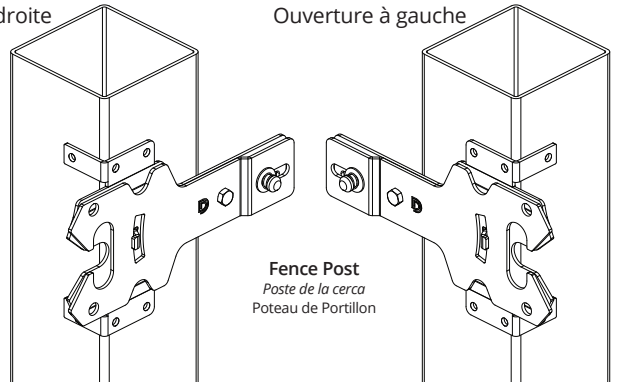

**Contemporary Style Padlockable Gate Latch**  
*Cierre de la puerta contemporánea StylePadlockable*  
Contemporain StylePadlockable Porte Loquet

**Gap Variance 3/4" - 2" (19-50mm)**  
*Diferencia de espacio 3/4" - 2" (19-50mm)*  
*Écart d'espacement 3/4" - 2" (19-50mm)*

**1**

**Right hand**

*Mano derecha*  
*Ouverture à droite*

**Left hand**

*Mano izquierda*  
*Ouverture à gauche*

**Determine left or right handed**

*Determinar las boquillas de ajuste para mano derecha o izquierda*

*Déterminez la direction d'ouverture*

**2**

**Install latch body onto fence post**

*Instalar la caja del cerrojo en el poste de la cerca*  
*Installez le corps du verrou sur le poteau de la clôture*

**3**

**Install striker body onto gate frame**

*Instalar la caja de la cerradura hembra en el marco de la puerta*  
*Installez la barre de butée sur le cadre du portillon*