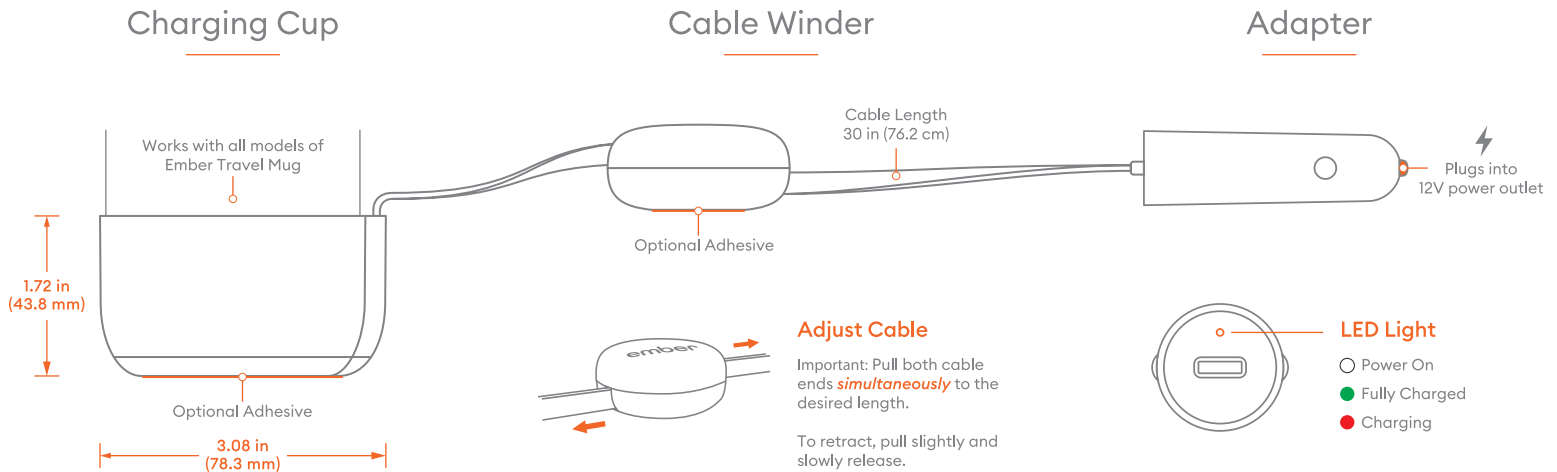

Let's get started.

If you need help with your Ember, we're here for you.

Help center
ember.com/help

E-mail
support@ember.com