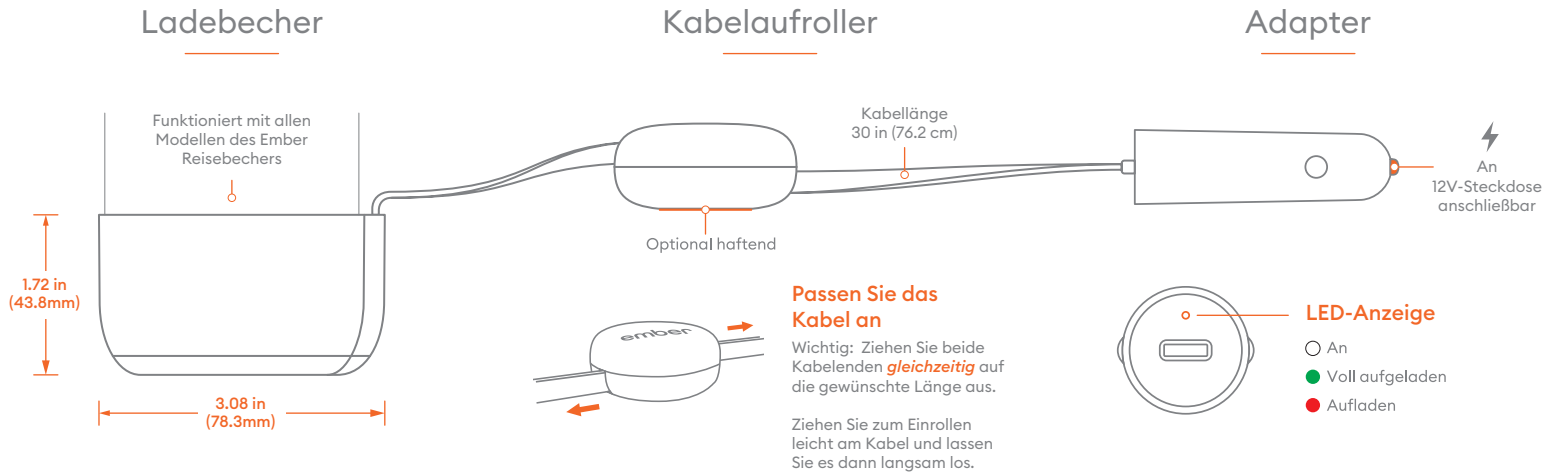

Fangen wir an

Wenn Sie bei Ihrem Ember Hilfe benötigen, sind wir für Sie da.

Hilfcenter
ember.com/help

Email
support@ember.com