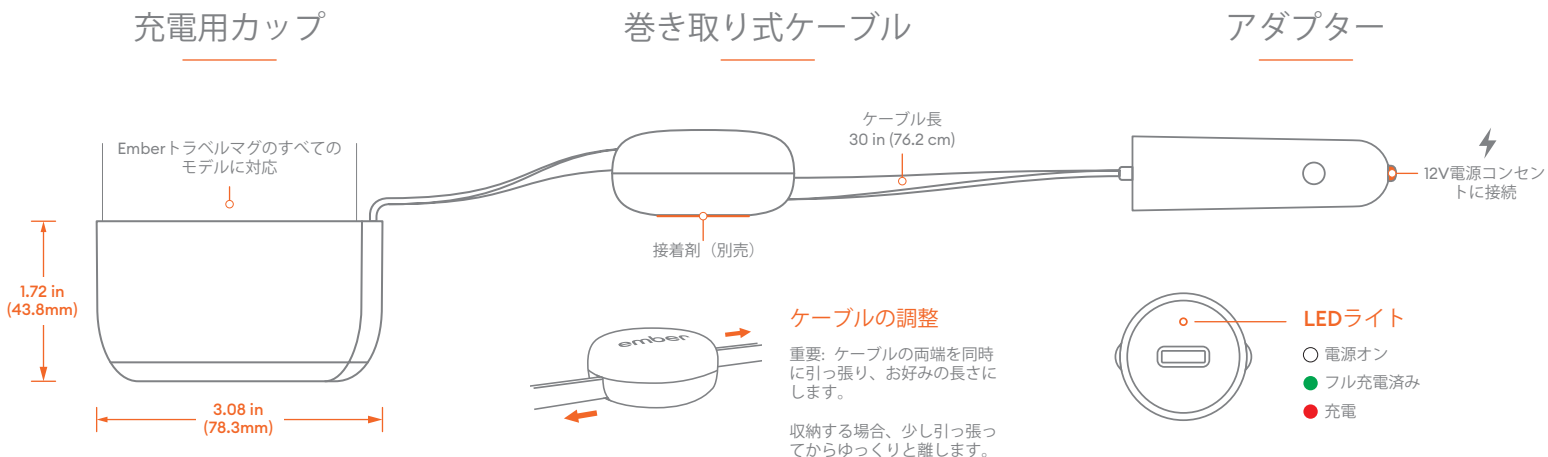

スタートガイド

Ember についてサポートが必要な方は、是非ご相談ください。

🏠 ヘルプセンター
ember.com/help

✉ Email
support@ember.com