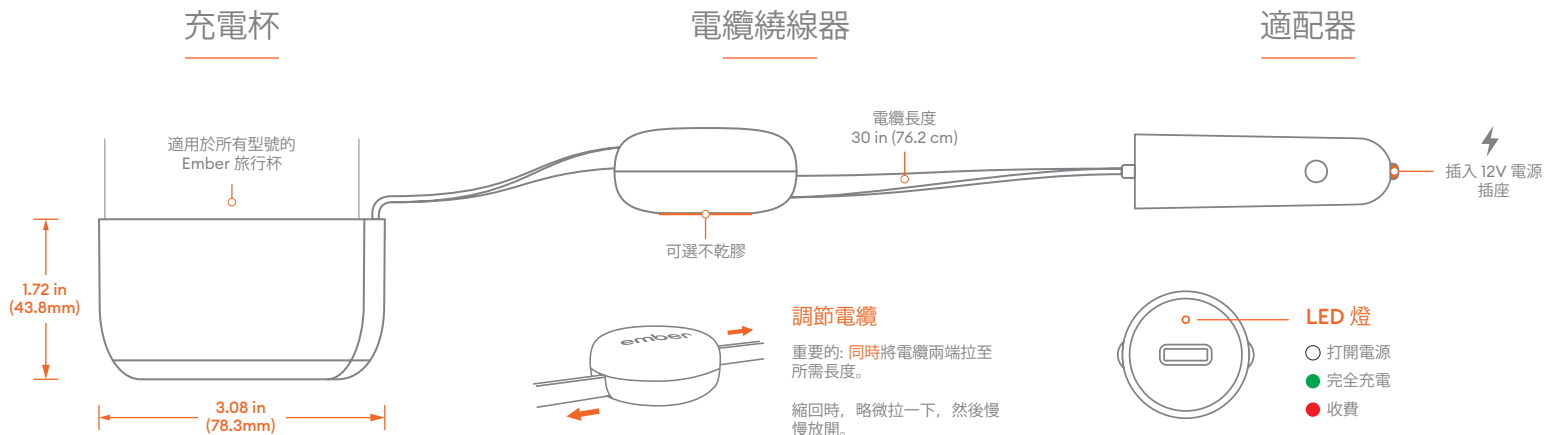

讓我們開始吧

如果您使用 Ember 時需要幫助, 請隨時與我們聯繫。

🏠 幫助中心
ember.com/help

✉ Email
support@ember.com