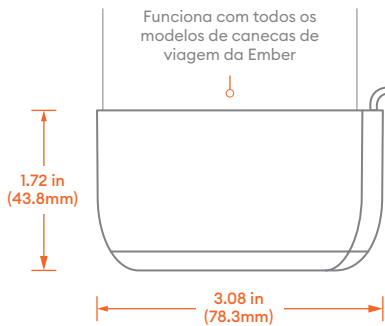

Copo de carregamento

Enrolador de cabo

Ajuste o cabo

Importante: Puxe as duas extremidades do cabo **simultaneamente** até ao comprimento pretendido.

Para retrain, puxe levemente e solte lentamente.

Adaptador