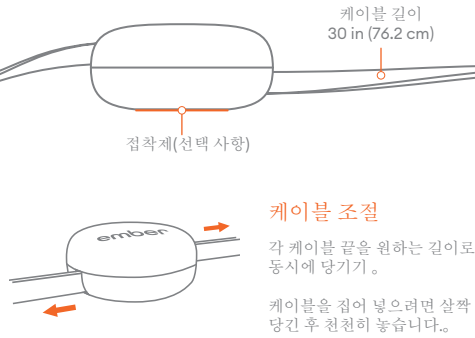

시작하자

충전 컵

케이블 와인더

어댑터

Ember에 도움이 필요하시면 언제든지 문의하여 주세요.

🏠 고객 센터
ember.com/help

✉ 이메일
support@ember.com