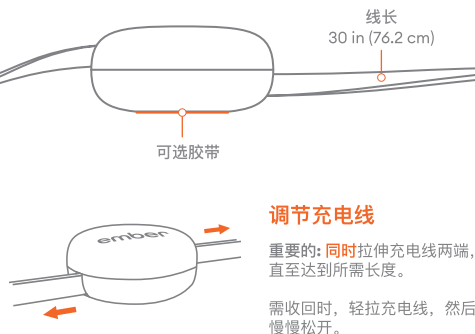

让我们开始吧

充电杯

绕线器

适配器

如在使用 Ember 时需要帮助，我们随时乐意效劳。

🏠 帮助中心
ember.com/help

✉ Email
support@ember.com