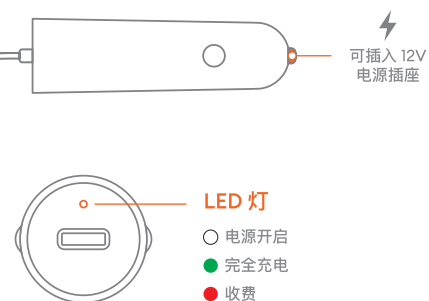

适配器

如在使用 Ember 时需要帮助，我们随时乐意效劳。

🏠 帮助中心
ember.com/help

✉ Email
support@ember.com