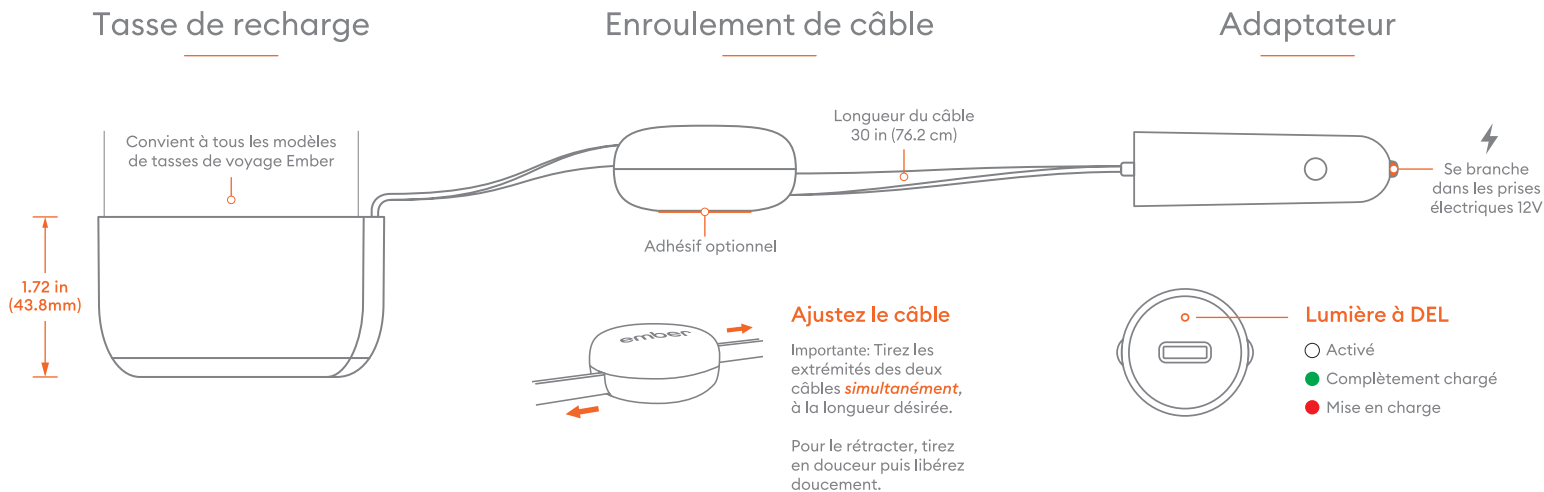

Commençons

Si vous avez besoin d'aide avec votre Ember, nous sommes là pour vous.

🏠 **Centre d'aide**
ember.com/help

✉ **E-mail**
support@ember.com