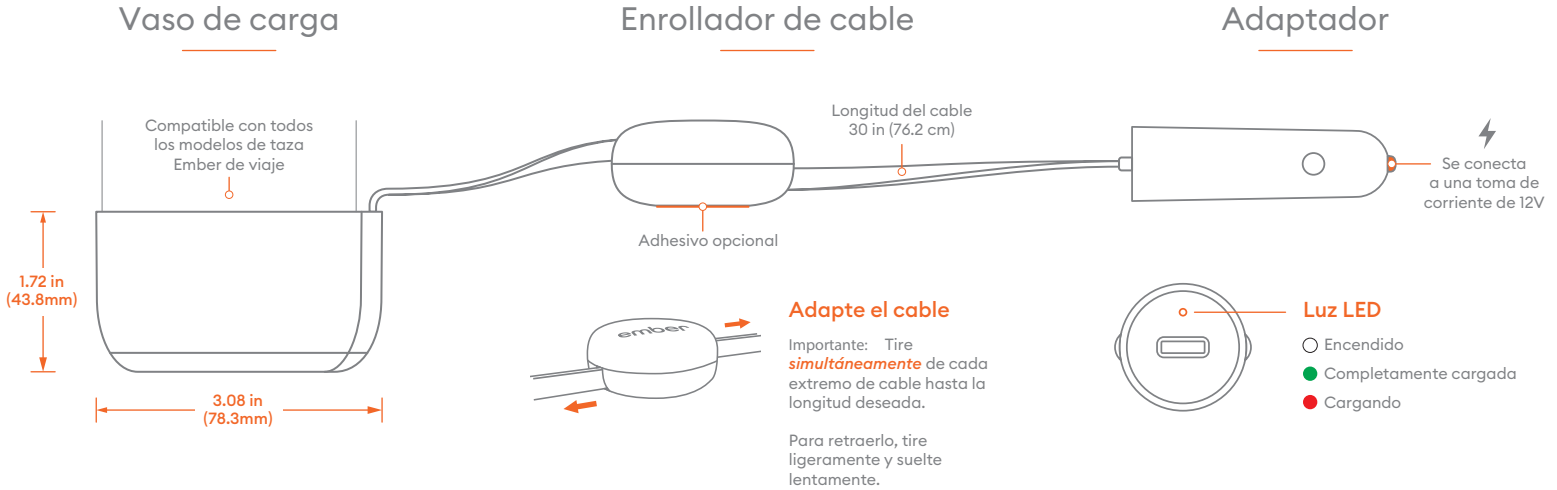

Empecemos

Si necesita ayuda con su Ember, estamos aquí para ayudarle.

Centro de ayuda
ember.com/help

Email
support@ember.com