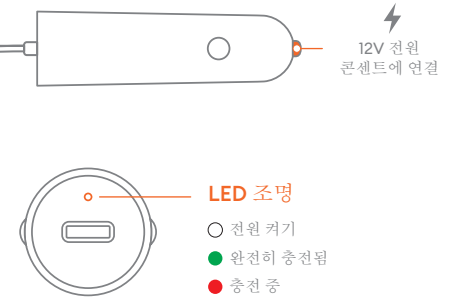

시작하자

충전 컵

케이블 와인더

어댑터

Ember에 도움이 필요하시면 언제든지 문의하여 주세요.

🏠 고객 센터
ember.com/help

✉ 이메일
support@ember.com

让我们开始吧