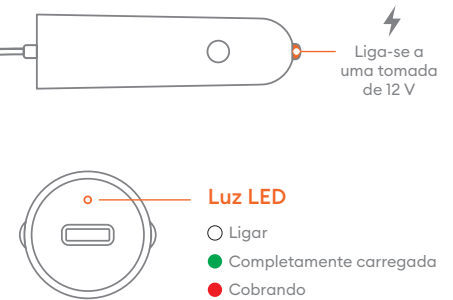

Copo de carregamento

Enrolador de cabo

Ajuste o cabo

Importante: Puxe as duas extremidades do cabo **simultaneamente** até ao comprimento pretendido.

Para retrain, puxe levemente e solte lentamente.

Adaptador