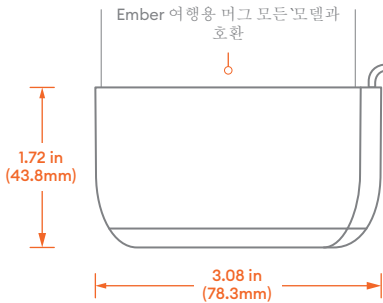

시작하자

충전 컵

케이블 와인더

어댑터

Ember에 도움이 필요하시면 언제든지 문의하여 주세요.

🏠 고객 센터
ember.com/help

✉ 이메일
support@ember.com