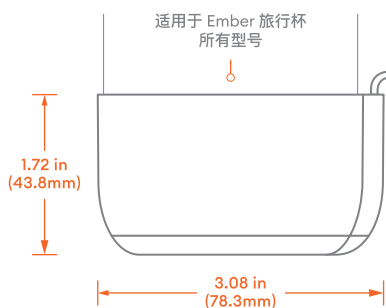

让我们开始吧

充电杯

绕线器

适配器

如在使用 Ember 时需要帮助，我们随时乐意效劳。

🏠 帮助中心
ember.com/help

✉ Email
support@ember.com