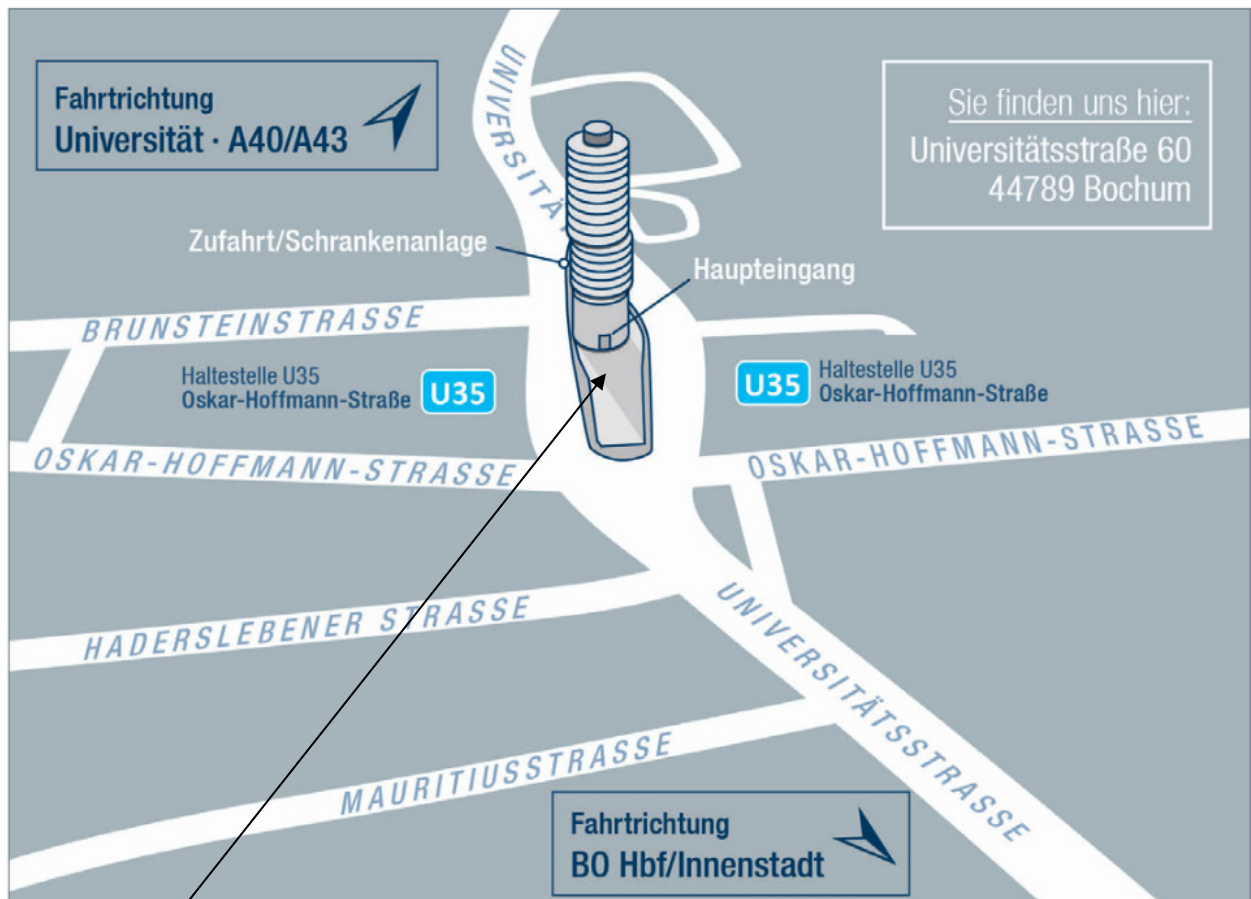

Die Zufahrt befindet sich auf der linken Seite und ist ausschließlich über die Fahrtrichtung Universität stadteinwärts erreichbar. Reisende aus Richtung City bitten wir hinter dem Gebäude zu wenden.

Bitte parken Sie Ihr Fahrzeug auf dem oberen Parkdeck auf der rechten Seite. Der Eingang befindet sich auf dem oberen Parkdeck. Bitte klingeln Sie bei „Kreuter“ oder 21. Etage. Unsere Mitarbeiter senden Ihnen den linken Aufzug und holen Sie automatisch zu uns hoch.

Herzlich willkommen, wir freuen uns auf Ihren Besuch!