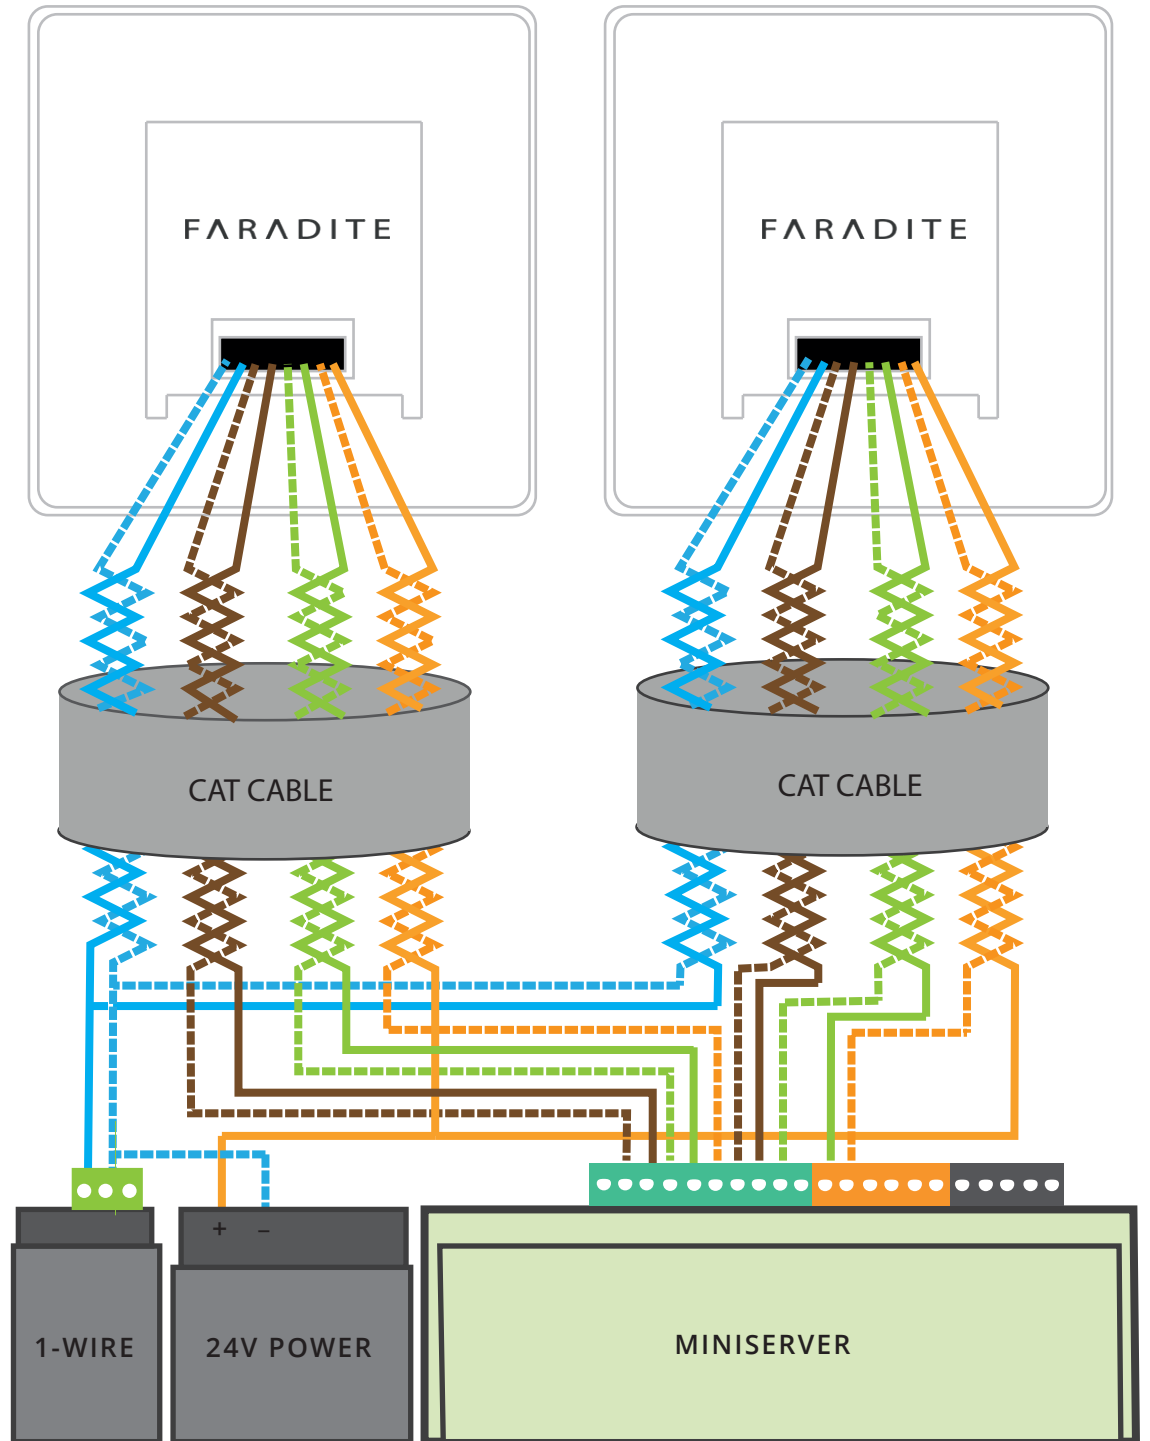

TAP-5 // LOXONE MINISERVER & 1-WIRE // WIRING DIAGRAM FARADITE

**WE RECOMMEND
USING CAT7**