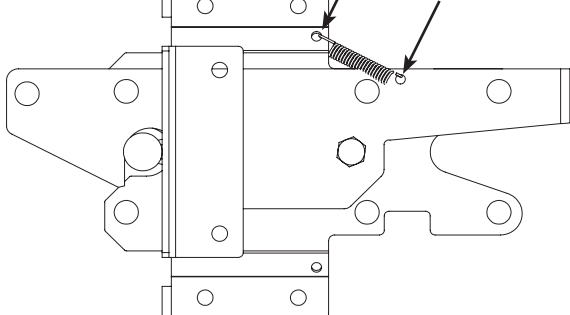

STAINLESSSteel

Installation Instructions Instrucciones de instalación Instructions d'installation

Double Sided Padlockable Gate Latch

Cerrojo para puerta con candado doble cara

Verrou cadenasable des deux côtés

7

Install striker body onto gate frame

Instalar la caja de la cerradura hembra en el marco de la puerta
Installez la barre de butée sur le cadre du portillon

Attach spring in these locations

Sujetar resorte en estos sitios
Attacher le ressort à ces endroits