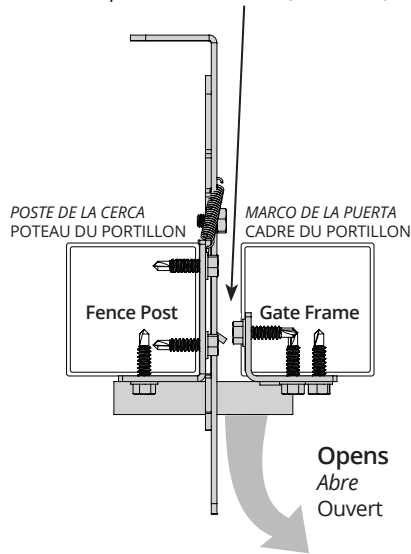

STAINLESSSteel

Installation Instructions Instrucciones de instalación Instructions d'installation

Double Sided Padlockable Gate Latch

Cerrojo para puerta con candado doble cara

Verrou cadenasable des deux côtés

Gap Variance $\frac{3}{4}$ " - $1\frac{1}{2}$ " (19-38mm)
Diferencia de espacio $\frac{3}{4}$ " - $1\frac{1}{2}$ " (19-38mm)
Écart d'espacement $\frac{3}{4}$ " - $1\frac{1}{2}$ " (19-38mm)

1

Determine left or right handed

Determinar las boquillas de ajuste para mano derecha o izquierda

Déterminez la direction d'ouverture

2