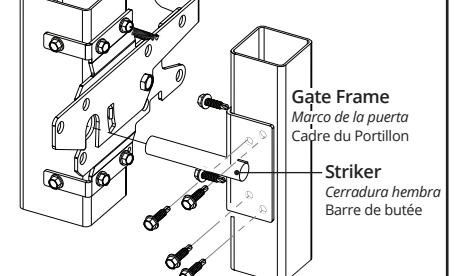

STAINLESSSteel

Installation Instructions Instrucciones de instalación Instructions d'installation

Double Sided Padlockable Gate Latch

Cerrojo para puerta con candado doble cara

Verrou cadenasable des deux côtés

Herramientas necesarias
Outils requis

6

Install latch body onto fence post

Instalar la caja del cerrojo en el poste de la cerca
Installez le corps du verrou sur le poteau de la clôture

Fence Post
Poste de la cerca
Poteau de Portillon

7

Install striker body onto gate frame

Instalar la caja de la cerradura hembra en el marco de la puerta
Installez la barre de butée sur le cadre du portillon

Attach spring in these locations

Sujetar resorte en estos sitios
Attacher le ressort à ces endroits

Padlocks can be attached on either side of the gate latch

Los candados pueden ser sujetos en cualquiera de los lados del pestillo de la puerta

Des chaines peuvent être placés des deux côtés du verrou

For a downloadable Adobe Acrobat (.PDF) version of our 2-year Limited WARRANTY, go to our website at www.ddtechglobal.com