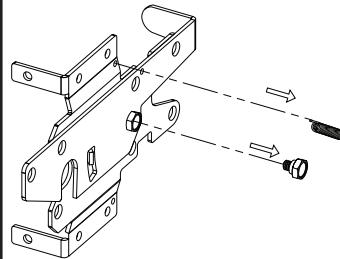

STAINLESSSteel

Installation Instructions Instrucciones de instalación Instructions d'installation

Double Sided Padlockable Gate Latch

Cerrojo para puerta con candado doble cara

Verrou cadenasable des deux côtés

Determinar las boquillas de ajuste para mano derecha o izquierda

Déterminez la direction d'ouverture

2

Remove bolt and spring

Retirar tornillo y resorte
Retirer le boulon et le ressort

3

Remove latch handle