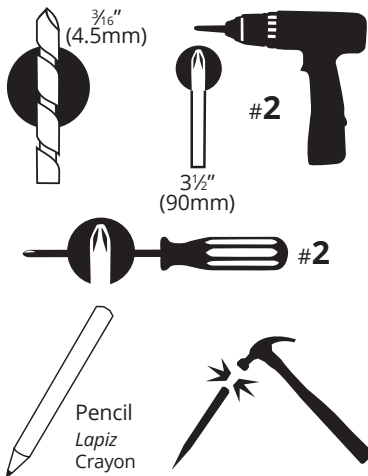

Determinar las boquillas de ajuste para mano derecha o izquierda

Déterminez la direction d'ouverture

2

Remove bolt and spring

Retirar tornillo y resorte
Retirer le boulon et le ressort

3

Remove latch handle

Retirar manija
Retirez la poignée

4

Reverse handle

Invertir manija
Retourner la poignée

5

Replace bolt and spring

Reemplazar tornillo y resorte
Remettre le boulon et le ressort en place

Tools Required

Herramientas necesarias
Outils requis

6

Install latch body onto fence post

Instalar la caja del cerrojo en el poste de la cerca
Installez le corps du verrou sur le poteau de la clôture

Fence Post
Poste de la cerca
Poteau de Portillon