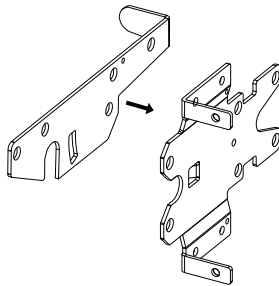

STAINLESSSteel

Installation Instructions Instrucciones de instalación Instructions d'installation

Double Sided Padlockable Gate Latch

Cerrojo para puerta con candado doble cara

Verrou cadenasable des deux côtés

Determinar las boquillas de ajuste para mano derecha o izquierda

Déterminez la direction d'ouverture

2

Remove bolt and spring

Retirar tornillo y resorte
Retirer le boulon et le ressort

3

Remove latch handle

Retirar manija
Retirez la poignée

4

Reverse handle

Invertir manija
Retourner la poignée

5

Replace bolt and spring

Reemplazar tornillo y resorte
Remettre le boulon et le ressort en place

Tools Required