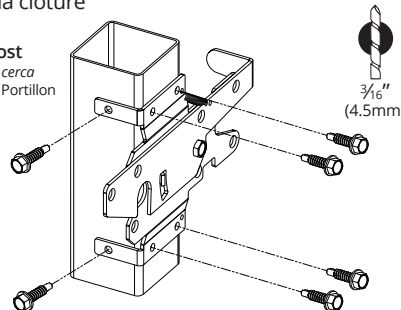

Herramientas necesarias
Outils requis

6

Install latch body onto fence post

Instalar la caja del cerrojo en el poste de la cerca
Installez le corps du verrou sur le poteau de la clôture

Fence Post
Poste de la cerca
Poteau de Portillon

7

Install striker body onto gate frame

Instalar la caja de la cerradura hembra en el marco de la puerta
Installez la barre de butée sur le cadre du portillon

Attach spring in these locations

Sujetar resorte en estos sitios
Attacher le ressort à ces endroits