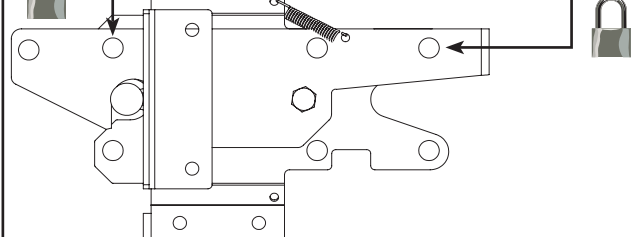

STAINLESSSteel

Installation Instructions Instrucciones de instalación Instructions d'installation

Double Sided Padlockable Gate Latch

Cerrojo para puerta con candado doble cara

Verrou cadenasable des deux côtés

Herramientas necesarias
Outils requis

6

Install latch body onto fence post

Instalar la caja del cerrojo en el poste de la cerca
Installez le corps du verrou sur le poteau de la clôture

Fence Post
Poste de la cerca
Poteau de Portillon

7

Install striker body onto gate frame

Instalar la caja de la cerradura hembra en el marco de la puerta
Installez la barre de butée sur le cadre du portillon

Attach spring in these locations

Sujetar resorte en estos sitios
Attacher le ressort à ces endroits

Padlocks can be attached on either side of the gate latch

Los candados pueden ser sujetos en cualquiera de los lados del pestillo de la puerta

Des chaines peuvent être placés des deux côtés du verrou

For a downloadable Adobe Acrobat (.PDF) version of our 2-year Limited WARRANTY, go to our website at www.ddtechglobal.com