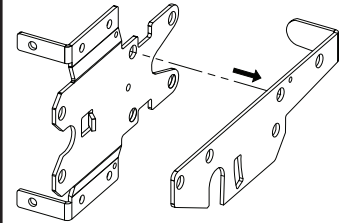

STAINLESSSteel

Installation Instructions Instrucciones de instalación Instructions d'installation

Double Sided Padlockable Gate Latch

Cerrojo para puerta con candado doble cara

Verrou cadenasable des deux côtés

Determinar las boquillas de ajuste para mano derecha o izquierda

Déterminez la direction d'ouverture

2

Remove bolt and spring

Retirar tornillo y resorte
Retirer le boulon et le ressort

3

Remove latch handle

Retirar manija
Retirez la poignée

4

Reverse handle

Invertir manija
Retourner la poignée

5

Replace bolt and spring

Reemplazar tornillo y resorte
Remettre le boulon et le ressort en place

Tools Required