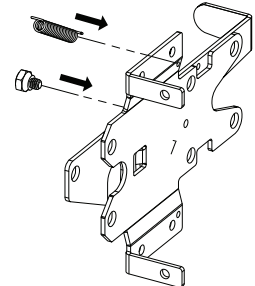

STAINLESSSteel

Installation Instructions Instrucciones de instalación Instructions d'installation

Double Sided Padlockable Gate Latch

Cerrojo para puerta con candado doble cara

Verrou cadenasable des deux côtés

Determinar las boquillas de ajuste para mano derecha o izquierda

Déterminez la direction d'ouverture

2

Remove bolt and spring

Retirar tornillo y resorte
Retirer le boulon et le ressort

3

Remove latch handle

Retirar manija
Retirez la poignée

4

Reverse handle

Invertir manija
Retourner la poignée

5

Replace bolt and spring

Reemplazar tornillo y resorte
Remettre le boulon et le ressort en place

Tools Required

Herramientas necesarias
Outils requis

6

Install latch body onto fence post

Instalar la caja del cerrojo en el poste de la cerca
Installez le corps du verrou sur le poteau de la clôture

Fence Post
Poste de la cerca
Poteau de Portillon