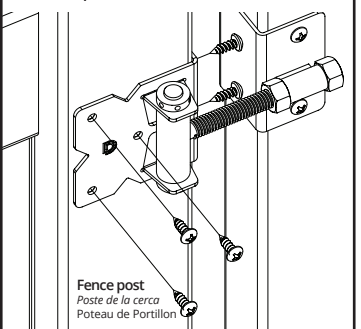

Self-closing, Tension Adjustable Gate Hinge

De cierre automático, tensión ajustable Puerta de Bisagra

Fermeture automatique, tension réglable Porte Charnière

Gap Variance 1/2" - 1 1/2" (13-38mm)

Diferencia de espacio 1/2" - 1 1/2" (13-38mm)

Écart d'espacement 1/2" - 1 1/2" (13-38mm)

1 Place 2" wrap around on gate only

Colocar la tapa de 2" únicamente sobre la puerta
Placez le support de 5 centimètres (2 pouces) uniquement sur le portillon

2 Screw hinge onto gate

Atornillar la bisagra a la puerta
Visez la charnière sur le portillon

3 Screw hinge onto post

Atornillar la bisagra al poste
Visez la charnière sur le poteau

4 Horizontal adjustment

Ajuste horizontal
Ajustement horizontal