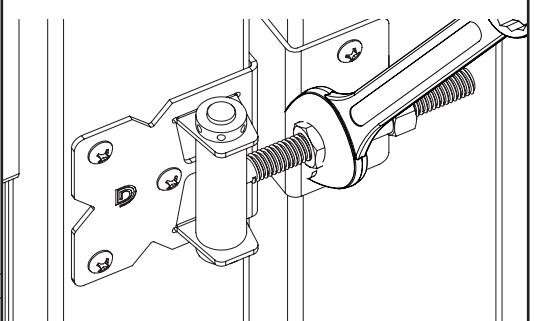

Self-closing, Tension Adjustable Gate Hinge

De cierre automático, tensión ajustable Puerta de Bisagra

Fermeture automatique, tension réglable Porte Charnière

Gap Variance 1/2" - 1 1/2" (13-38mm)

Diferencia de espacio 1/2" - 1 1/2" (13-38mm)

Écart d'espacement 1/2" - 1 1/2" (13-38mm)

1 Place 2" wrap around on gate only

Colocar la tapa de 2" únicamente sobre la puerta
Placez le support de 5 centimètres (2 pouces) uniquement sur le portillon

2 Screw hinge onto gate

Atornillar la bisagra a la puerta
Visez la charnière sur le portillon

3 Screw hinge onto post

Atornillar la bisagra al poste
Visez la charnière sur le poteau

4 Horizontal adjustment

Ajuste horizontal
Ajustement horizontal

5 Fully tighten both nuts

Ajustar completamente ambas tuercas
Serrez complètement les deux écrous

Tools Required

Herramientas necesarias
Outils requis

6 Insert tension bar and rotate

Insertar la barra de tensión y rotar
Insert tension bar and rotate