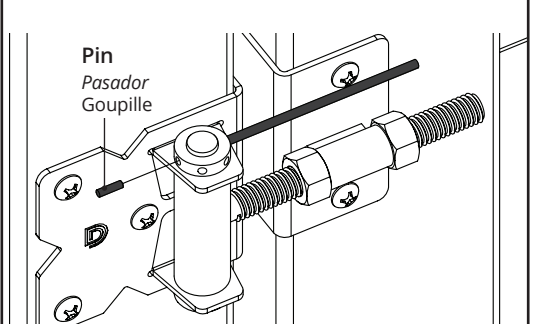

Atornillar la bisagra a la puerta
Visez la charnière sur le portillon

3 Screw hinge onto post

Atornillar la bisagra al poste
Visez la charnière sur le poteau

4 Horizontal adjustment

Ajuste horizontal
Ajustement horizontal

5 Fully tighten both nuts

Ajustar completamente ambas tuercas
Serrez complètement les deux écrous

Tools Required

Herramientas necesarias
Outils requis

6 Insert tension bar and rotate

Insertar la barra de tensión y rotar
Insert tension bar and rotate

7 Insert adjustment pin

Insertar el pasador de ajuste
Insert adjustment pin

8

Rotate the Tension bar back clockwise until the tension pin is against the hinge and remove Tension bar.

Rotar la barra de tensión nuevamente en dirección de las agujas del reloj hasta que el pasador se encuentre contra la bisagra y retirar la barra de tensión.