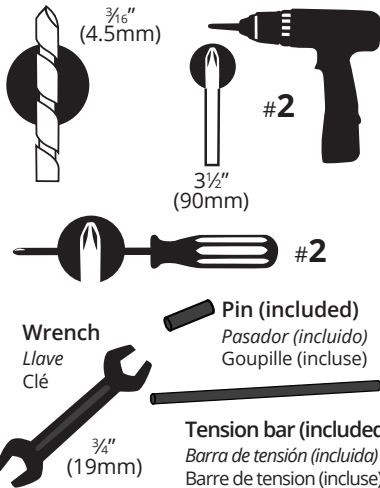

Self-closing, Tension Adjustable Gate Hinge

De cierre automático, tensión ajustable Puerta de Bisagra

Fermeture automatique, tension réglable Porte Charnière

Gap Variance 1/2" - 1 1/2" (13-38mm)

Diferencia de espacio 1/2" - 1 1/2" (13-38mm)

Écart d'espacement 1/2" - 1 1/2" (13-38mm)

1 Place 2" wrap around on gate only

Colocar la tapa de 2" únicamente sobre la puerta
Placez le support de 5 centimètres (2 pouces) uniquement sur le portillon

2 Screw hinge onto gate

Atornillar la bisagra a la puerta
Visez la charnière sur le portillon

3 Screw hinge onto post

Atornillar la bisagra al poste
Visez la charnière sur le poteau

4 Horizontal adjustment

Ajuste horizontal
Ajustement horizontal

5 Fully tighten both nuts

Ajustar completamente ambas tuercas
Serrez complètement les deux écrous

Tools Required

Herramientas necesarias
Outils requis

6 Insert tension bar and rotate

Insertar la barra de tensión y rotar
Insert tension bar and rotate