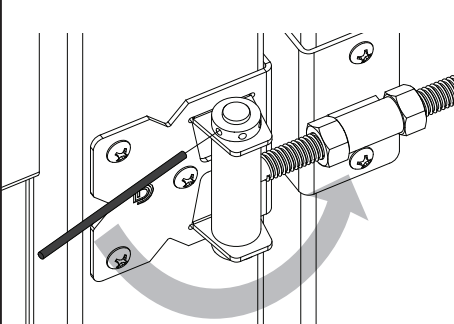

Atornillar la bisagra a la puerta
Visez la charnière sur le portillon

3 Screw hinge onto post

Atornillar la bisagra al poste
Visez la charnière sur le poteau

4 Horizontal adjustment

Ajuste horizontal
Ajustement horizontal

5 Fully tighten both nuts

Ajustar completamente ambas tuercas
Serrez complètement les deux écrous

Tools Required

Herramientas necesarias
Outils requis

6 Insert tension bar and rotate

Insertar la barra de tensión y rotar
Insert tension bar and rotate

7 Insert adjustment pin

Insertar el pasador de ajuste
Insert adjustment pin

8

Rotate the Tension bar back clockwise until the tension pin is against the hinge and remove Tension bar.

Rotar la barra de tensión nuevamente en dirección de las agujas del reloj hasta que el pasador se encuentre contra la bisagra y retirar la barra de tensión.