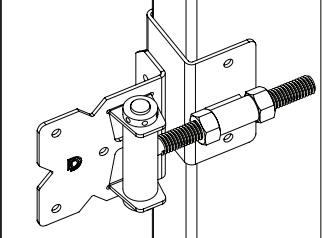

Self-closing, Tension Adjustable Gate Hinge

De cierre automático, tensión ajustable Puerta de Bisagra

Fermeture automatique, tension réglable Porte Charnière

Gap Variance 1/2" - 1 1/2" (13-38mm)

Diferencia de espacio 1/2" - 1 1/2" (13-38mm)

Écart d'espacement 1/2" - 1 1/2" (13-38mm)

1 Place 2" wrap around on gate only

Colocar la tapa de 2" únicamente sobre la puerta
Placez le support de 5 centimètres (2 pouces) uniquement sur le portillon

2 Screw hinge onto gate