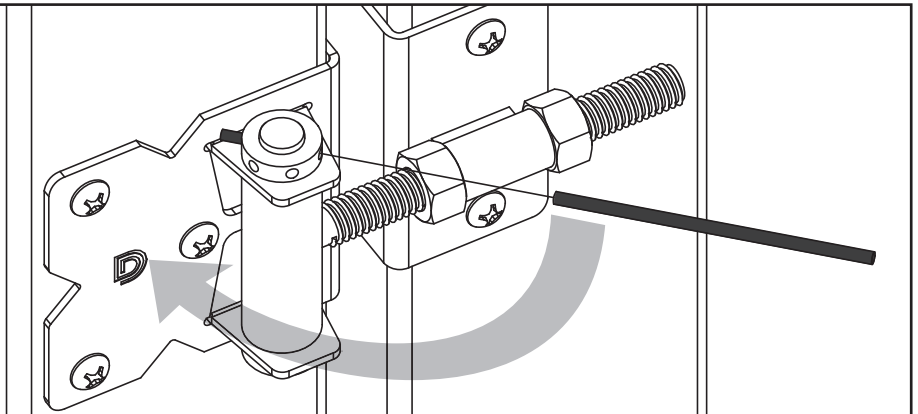

8

Rotate the Tension bar back clockwise until the tension pin is against the hinge and remove Tension bar.

Rotar la barra de tensión nuevamente en dirección de las agujas del reloj hasta que el pasador se encuentre contra la bisagra y retirar la barra de tensión.

Faites tourner la barre de tension dans le sens des aiguilles d'une montre jusqu'à ce que la goupille se trouve contre la charnière puis retirez la barre de tension.