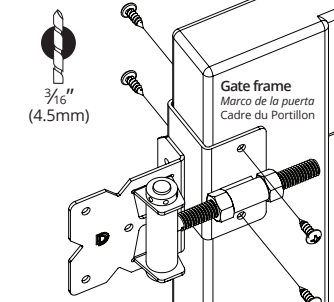

Self-closing, Tension Adjustable Gate Hinge

De cierre automático, tensión ajustable Puerta de Bisagra

Fermeture automatique, tension réglable Porte Charnière

Gap Variance 1/2" - 1 1/2" (13-38mm)

Diferencia de espacio 1/2" - 1 1/2" (13-38mm)

Écart d'espacement 1/2" - 1 1/2" (13-38mm)

1 Place 2" wrap around on gate only

Colocar la tapa de 2" únicamente sobre la puerta
Placez le support de 5 centimètres (2 pouces) uniquement sur le portillon

2 Screw hinge onto gate

Atornillar la bisagra a la puerta
Visez la charnière sur le portillon

3 Screw hinge onto post

Atornillar la bisagra al poste
Visez la charnière sur le poteau

4 Horizontal adjustment

Ajuste horizontal
Ajustement horizontal