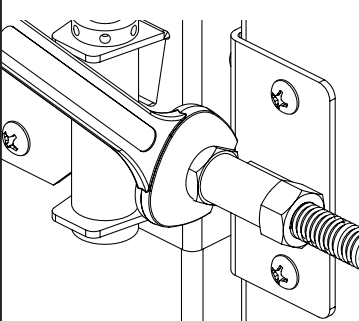

Self-closing, Tension Adjustable Gate Hinge

De cierre automático, tensión ajustable Puerta de Bisagra

Fermeture automatique, tension réglable Porte Charnière

Gap Variance 1/2" - 1 1/2" (13-38mm)

Diferencia de espacio 1/2" - 1 1/2" (13-38mm)

Écart d'espacement 1/2" - 1 1/2" (13-38mm)

1 Place 2" wrap around on gate only

Colocar la tapa de 2" únicamente sobre la puerta
Placez le support de 5 centimètres (2 pouces) uniquement sur le portillon

2 Screw hinge onto gate

Atornillar la bisagra a la puerta
Visez la charnière sur le portillon

3 Screw hinge onto post

Atornillar la bisagra al poste
Visez la charnière sur le poteau

4 Horizontal adjustment

Ajuste horizontal
Ajustement horizontal

5 Fully tighten both nuts

Ajustar completamente ambas tuercas
Serrez complètement les deux écrous

Tools Required

Herramientas necesarias
Outils requis

6 Insert tension bar and rotate

Insertar la barra de tensión y rotar
Insert tension bar and rotate