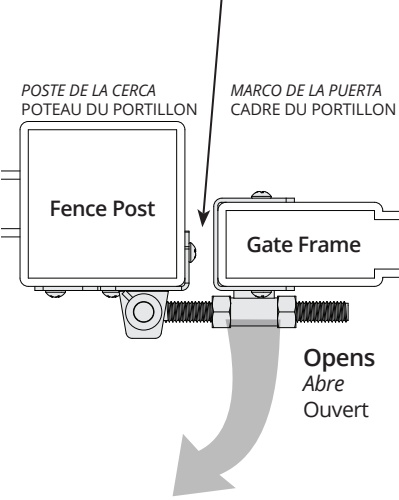

Self-closing, Tension Adjustable Gate Hinge

De cierre automático, tensión ajustable Puerta de Bisagra

Fermeture automatique, tension réglable Porte Charnière

Gap Variance 1/2" - 1 1/2" (13-38mm)

Diferencia de espacio 1/2" - 1 1/2" (13-38mm)

Écart d'espacement 1/2" - 1 1/2" (13-38mm)

1 Place 2" wrap around on gate only

Colocar la tapa de 2" únicamente sobre la puerta
Placez le support de 5 centimètres (2 pouces) uniquement sur le portillon

2 Screw hinge onto gate

Atornillar la bisagra a la puerta
Visez la charnière sur le portillon

3 Screw hinge onto post

Atornillar la bisagra al poste
Visez la charnière sur le poteau

4 Horizontal adjustment

Ajuste horizontal
Ajustement horizontal

Faites tourner la barre de tension dans le sens des aiguilles d'une montre jusqu'à ce que la goupille se trouve contre la charnière puis retirez la barre de tension.

For a downloadable Adobe Acrobat (.PDF) version of our 2-year Limited WARRANTY, go to our website at www.ddtechglobal.com