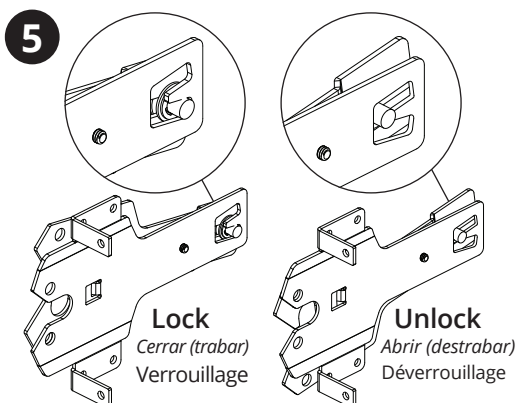

*Determinar las boquillas de ajuste para mano derecha o izquierda*

*Déterminez la direction d'ouverture*

**2**

**Install latch body onto fence post**

*Instalar la caja del cerrojo en el poste de la cerca*  
*Installez le corps du verrou sur le poteau de la clôture*

**3**

**Install striker body onto gate frame**

*Instalar la caja de la cerradura hembra en el marco de la puerta*  
*Installez la barre de butée sur le cadre du portillon*

### Tools Required

*Herramientas necesarias*  
*Outils requis*

**4**

**5**

**Push in and slide back to lock. Push in and slide forward to unlock.**

*Empujar hacia adentro y deslizar hacia atrás para trabar. Empujar hacia adentro y deslizar hacia adelante para destrabar.*

*Poussez puis faites glisser vers l'arrière pour verrouiller. Poussez puis faites glisser vers l'avant pour déverrouiller.*

**Padlocks can be attached on top or bottom of the gate latch.**

*Los candados pueden ser sujetos en la parte superior o inferior del cerrojo de la puerta.*