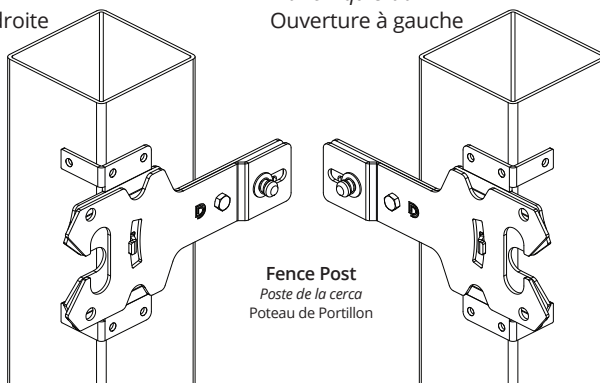

**Contemporary Style Padlockable Gate Latch**  
*Cierre de la puerta contemporánea StylePadlockable*  
Contemporain StylePadlockable Porte Loquet

**Gap Variance 3/4" - 2" (19-50mm)**  
*Diferencia de espacio 3/4" - 2" (19-50mm)*  
Écart d'espacement 3/4" - 2" (19-50mm)

**1**

**Right hand**

*Mano derecha*

*Ouverture à droite*

**Left hand**

*Mano izquierda*

*Ouverture à gauche*

**Determine left or right handed**

*Determinar las boquillas de ajuste para mano derecha o izquierda*

*Déterminez la direction d'ouverture*

**2**

**Install latch body onto fence post**

*Instalar la caja del cerrojo en el poste de la cerca*  
*Installez le corps du verrou sur le poteau de la clôture*

**3**

**Install striker body onto gate frame**

*Instalar la caja de la cerradura hembra en el marco de la puerta*  
*Installez la barre de butée sur le cadre du portillon*