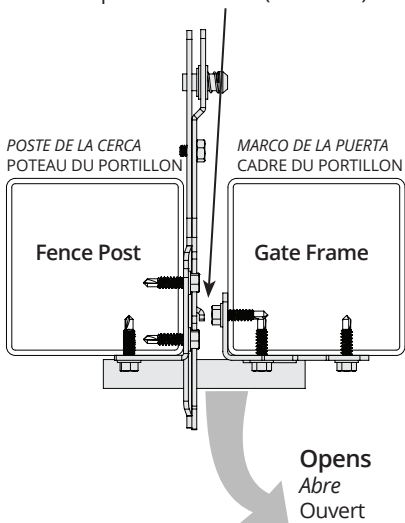

**Contemporary Style Padlockable Gate Latch**  
*Cierre de la puerta contemporánea StylePadlockable*  
Contemporain StylePadlockable Porte Loquet

**Gap Variance 3/4" - 2" (19-50mm)**  
*Diferencia de espacio 3/4" - 2" (19-50mm)*  
Écart d'espacement 3/4" - 2" (19-50mm)

**1**

**Right hand**

*Mano derecha*

*Ouverture à droite*

**Left hand**

*Mano izquierda*

*Ouverture à gauche*

**Determine left or right handed**

*Determinar las boquillas de ajuste para mano derecha o izquierda*

*Déterminez la direction d'ouverture*

**2**

**Install latch body onto fence post**

*Instalar la caja del cerrojo en el poste de la cerca*  
*Installez le corps du verrou sur le poteau de la clôture*