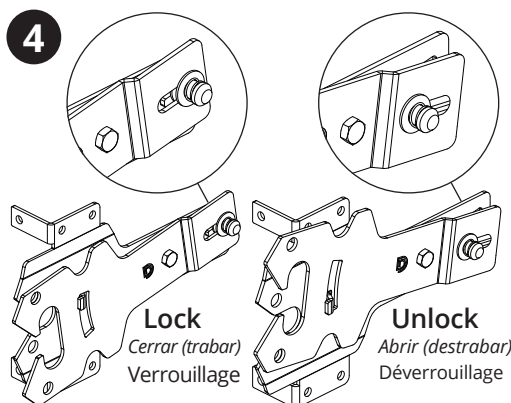

*Determinar las boquillas de ajuste para mano derecha o izquierda*

*Déterminez la direction d'ouverture*

**2**

**Install latch body onto fence post**

*Instalar la caja del cerrojo en el poste de la cerca*  
*Installez le corps du verrou sur le poteau de la clôture*

**3**

**Install striker body onto gate frame**

*Instalar la caja de la cerradura hembra en el marco de la puerta*  
*Installez la barre de butée sur le cadre du portillon*

### Tools Required

*Herramientas necesarias*  
*Outils requis*

**4**

**5**

**Push in and slide back to lock. Push in and slide forward to unlock.**

*Empujar hacia adentro y deslizar hacia atrás para trabar. Empujar hacia adentro y deslizar hacia adelante para destrabar.*