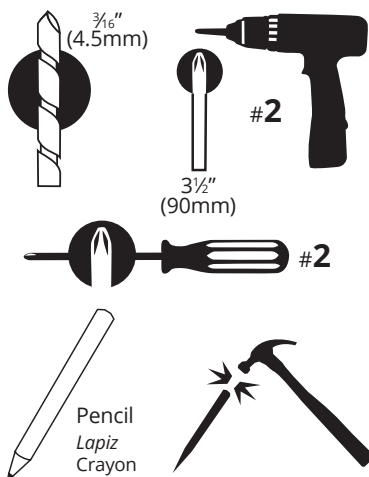

Tools Required

Herramientas necesarias
Outils requis