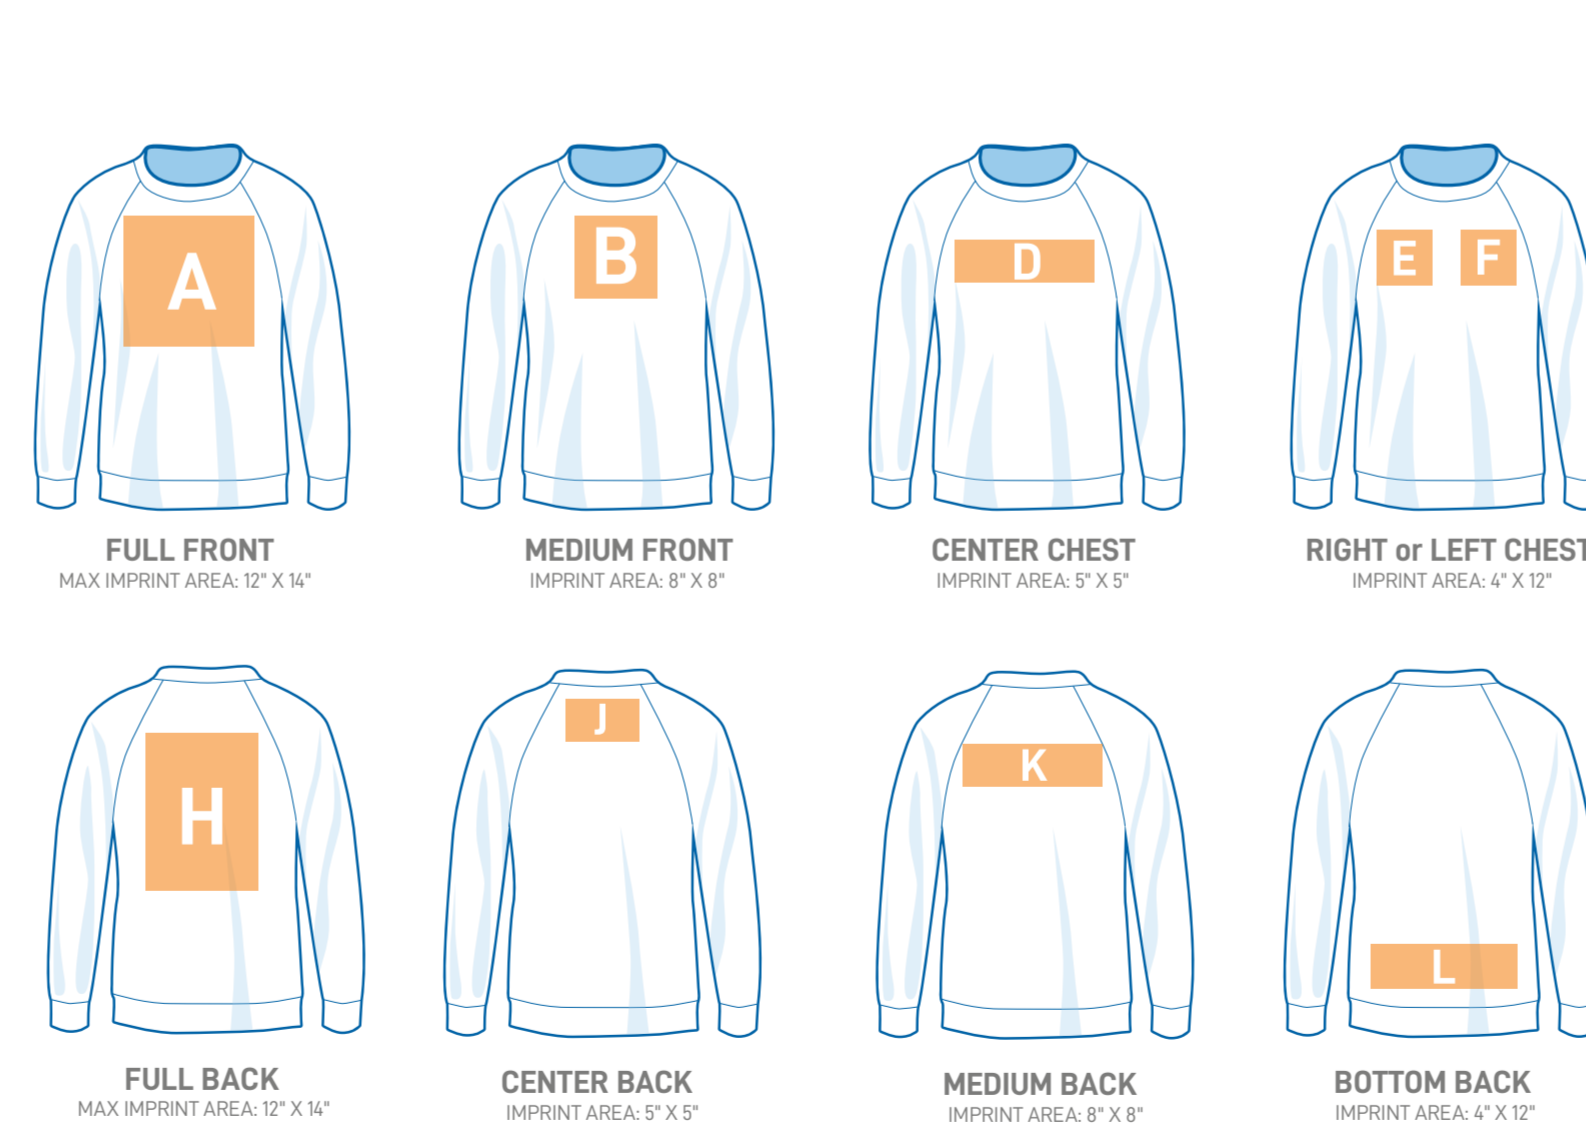

Guide visuel et zones d'impression sur Sweaters