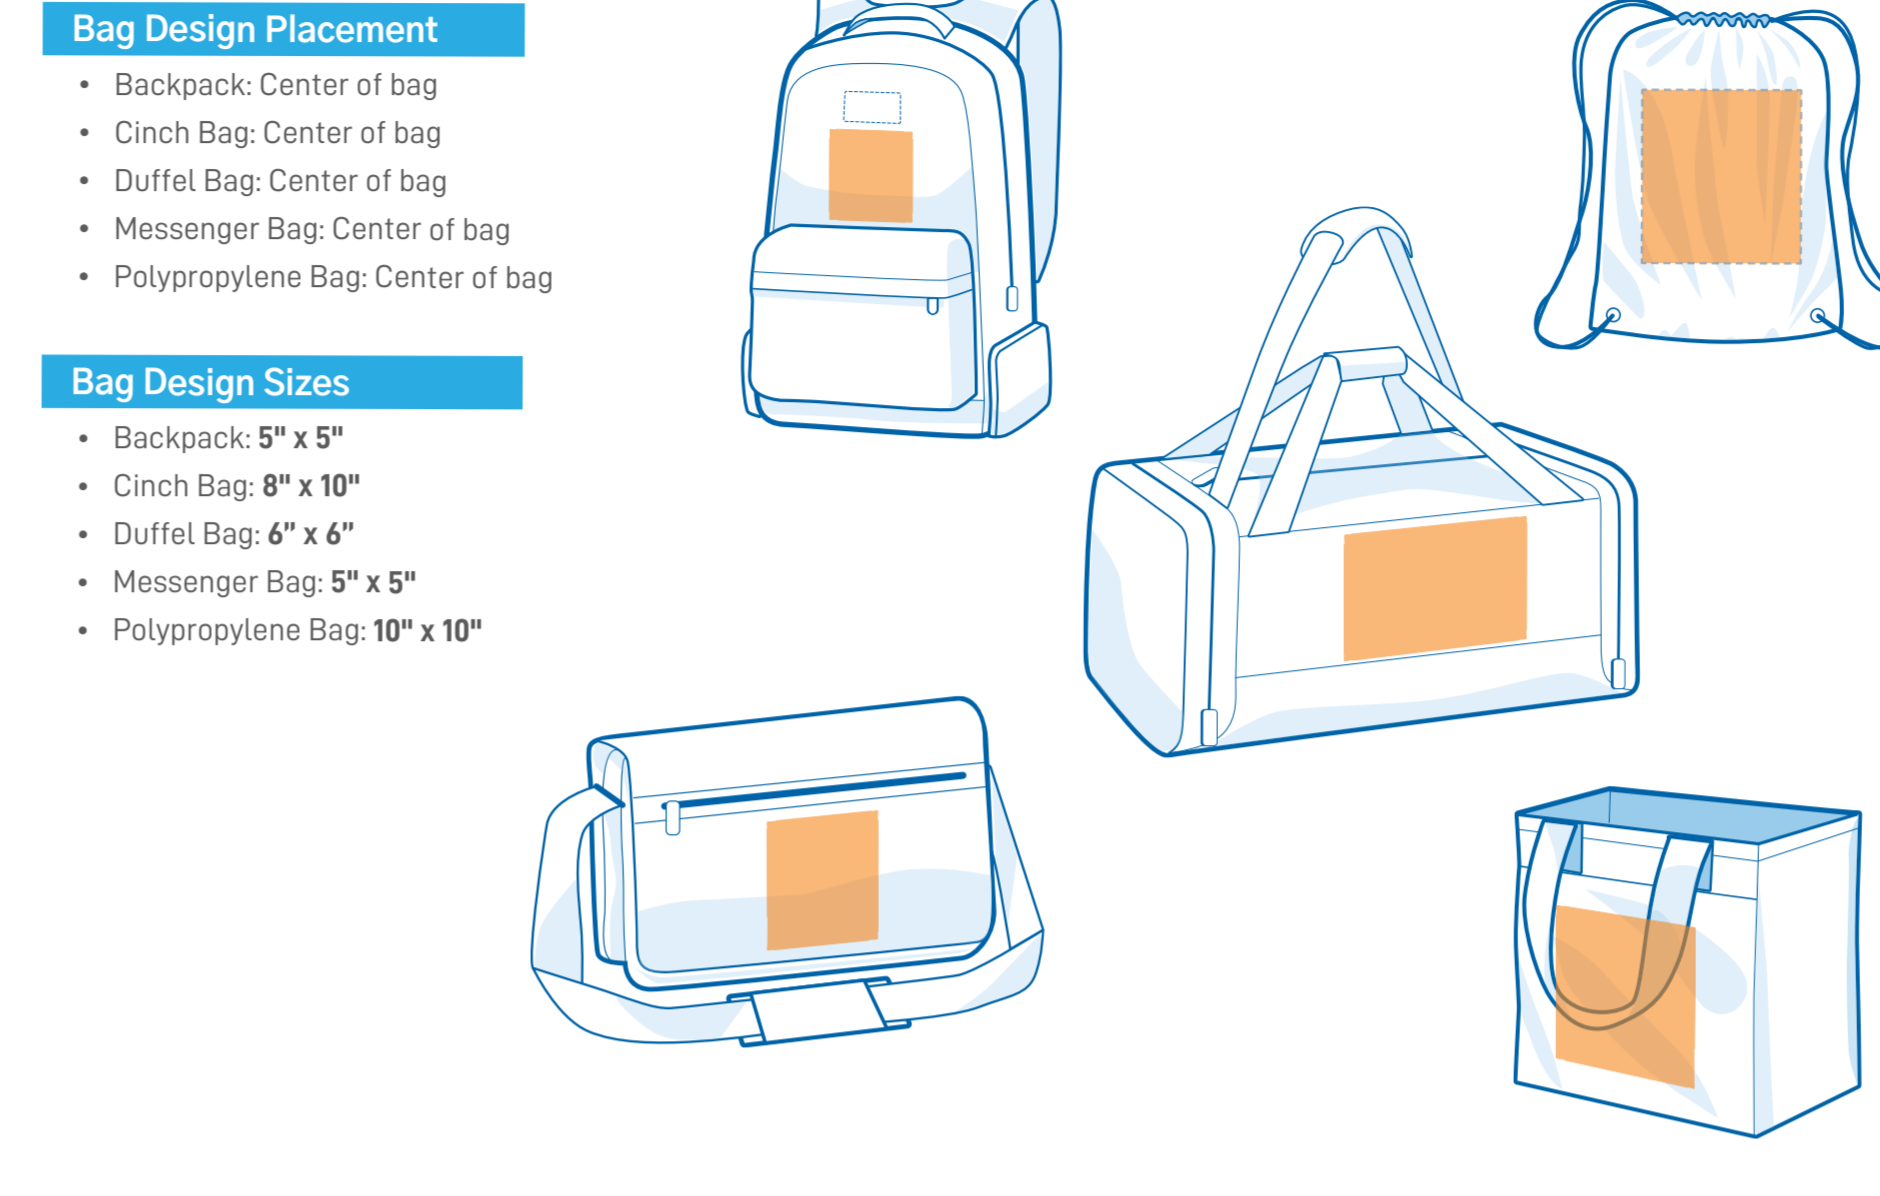

Guide de Placement sur T-Shirts

Voici une suggestion de tailles et d'emplacement de vos designs sur t-shirts.

kustomportswear.com

Guide de placement sur Sweatshirts/Hoodies

Voici une suggestion de tailles et d'emplacement de vos designs sur sweatshirts/hoodies.

kustomportswear.com

Guide de Placement sur sacs

Voici une suggestion de tailles et d'emplacement de vos designs sur sacs.

kustomportswear.com

Guide de Placement sur casquettes

Voici une suggestion de tailles et d'emplacement de vos designs sur casquettes.