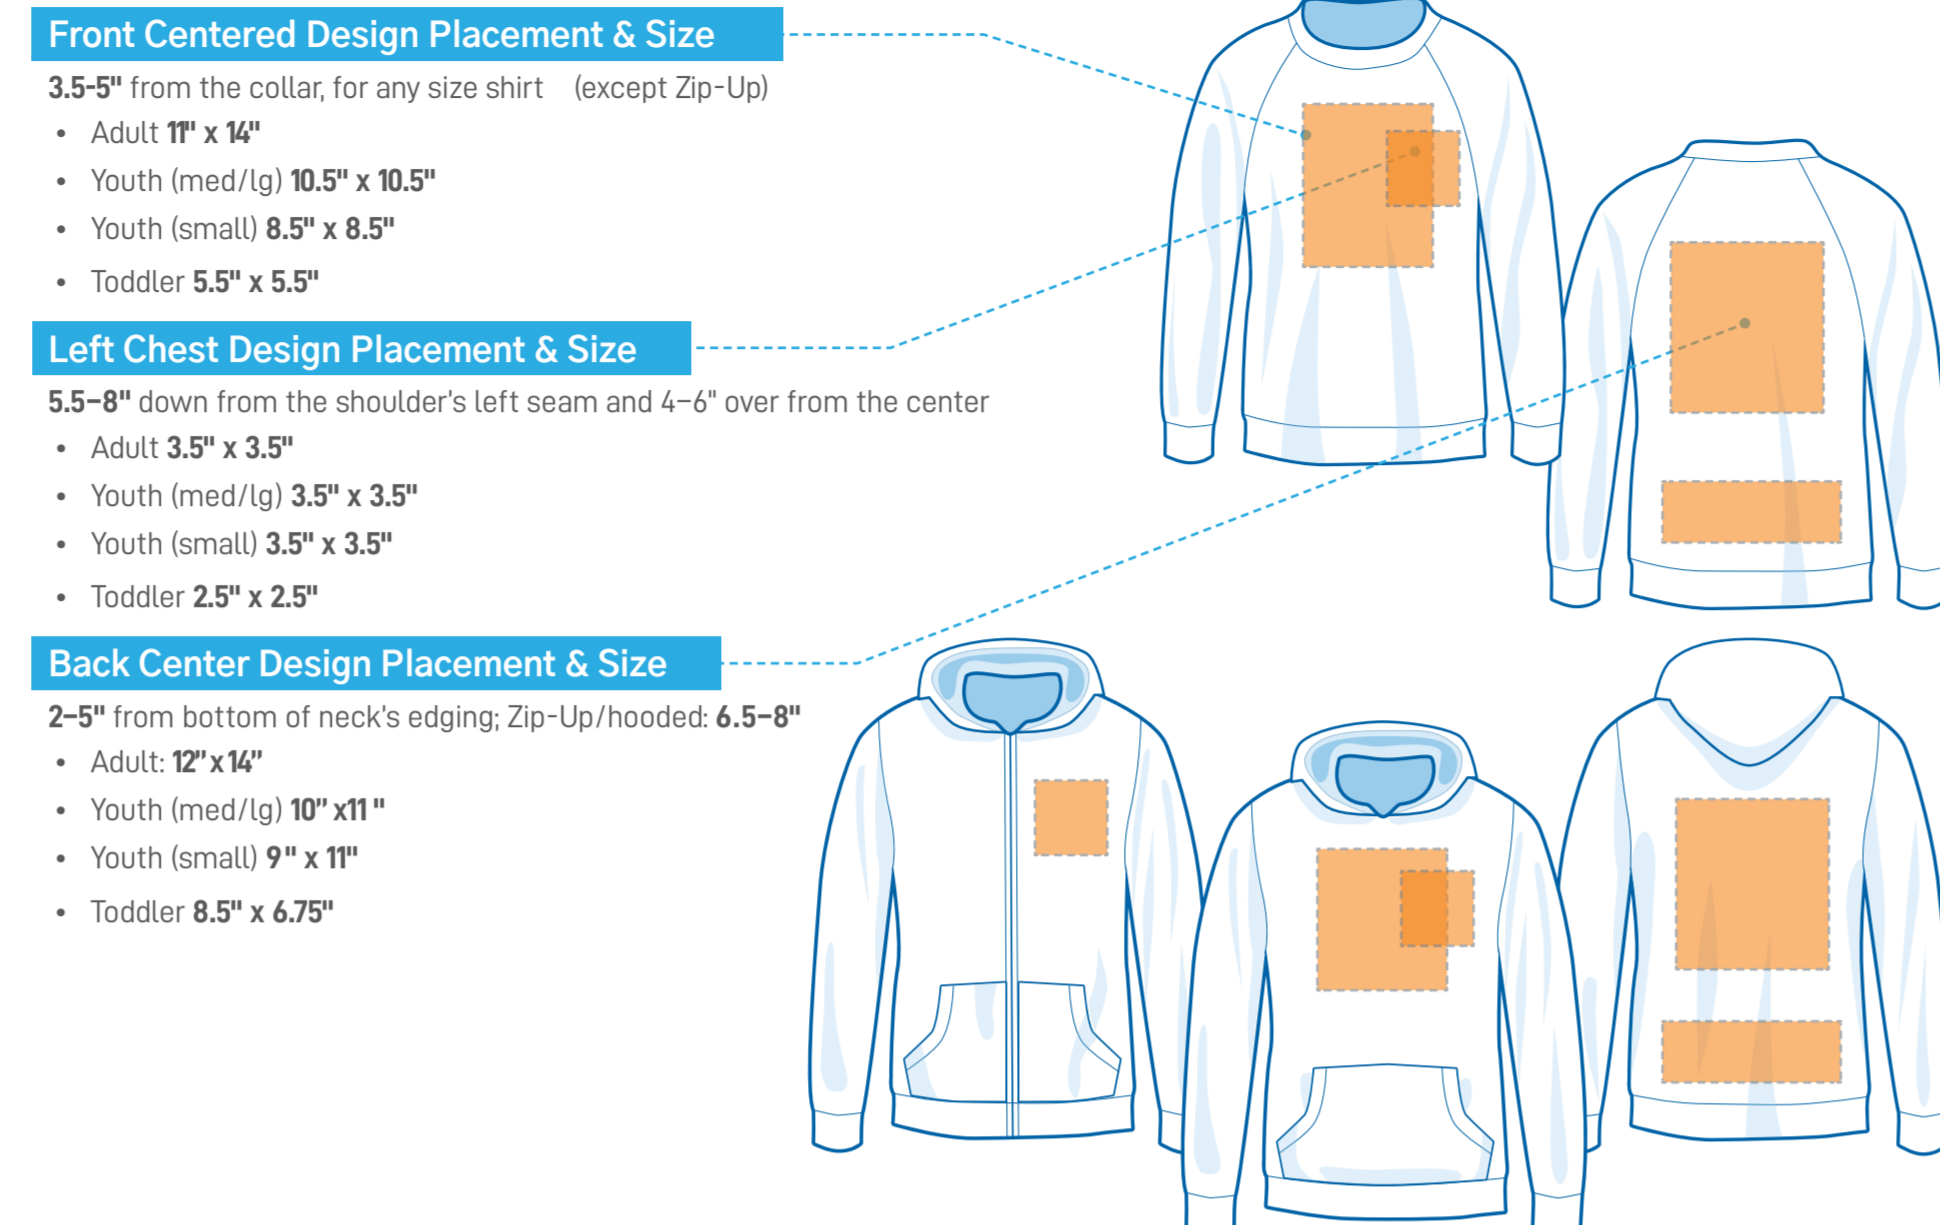

Guide de Placement sur T-Shirts

Voici une suggestion de tailles et d'emplacement de vos designs sur t-shirts.

kustomportswear.com

Guide de placement sur Sweatshirts/Hoodies

Voici une suggestion de tailles et d'emplacement de vos designs sur sweatshirts/hoodies.

kustomportswear.com

Guide de Placement sur sacs

Voici une suggestion de tailles et d'emplacement de vos designs sur sacs.

kustomportswear.com

Guide de Placement sur casquettes

Voici une suggestion de tailles et d'emplacement de vos designs sur casquettes.