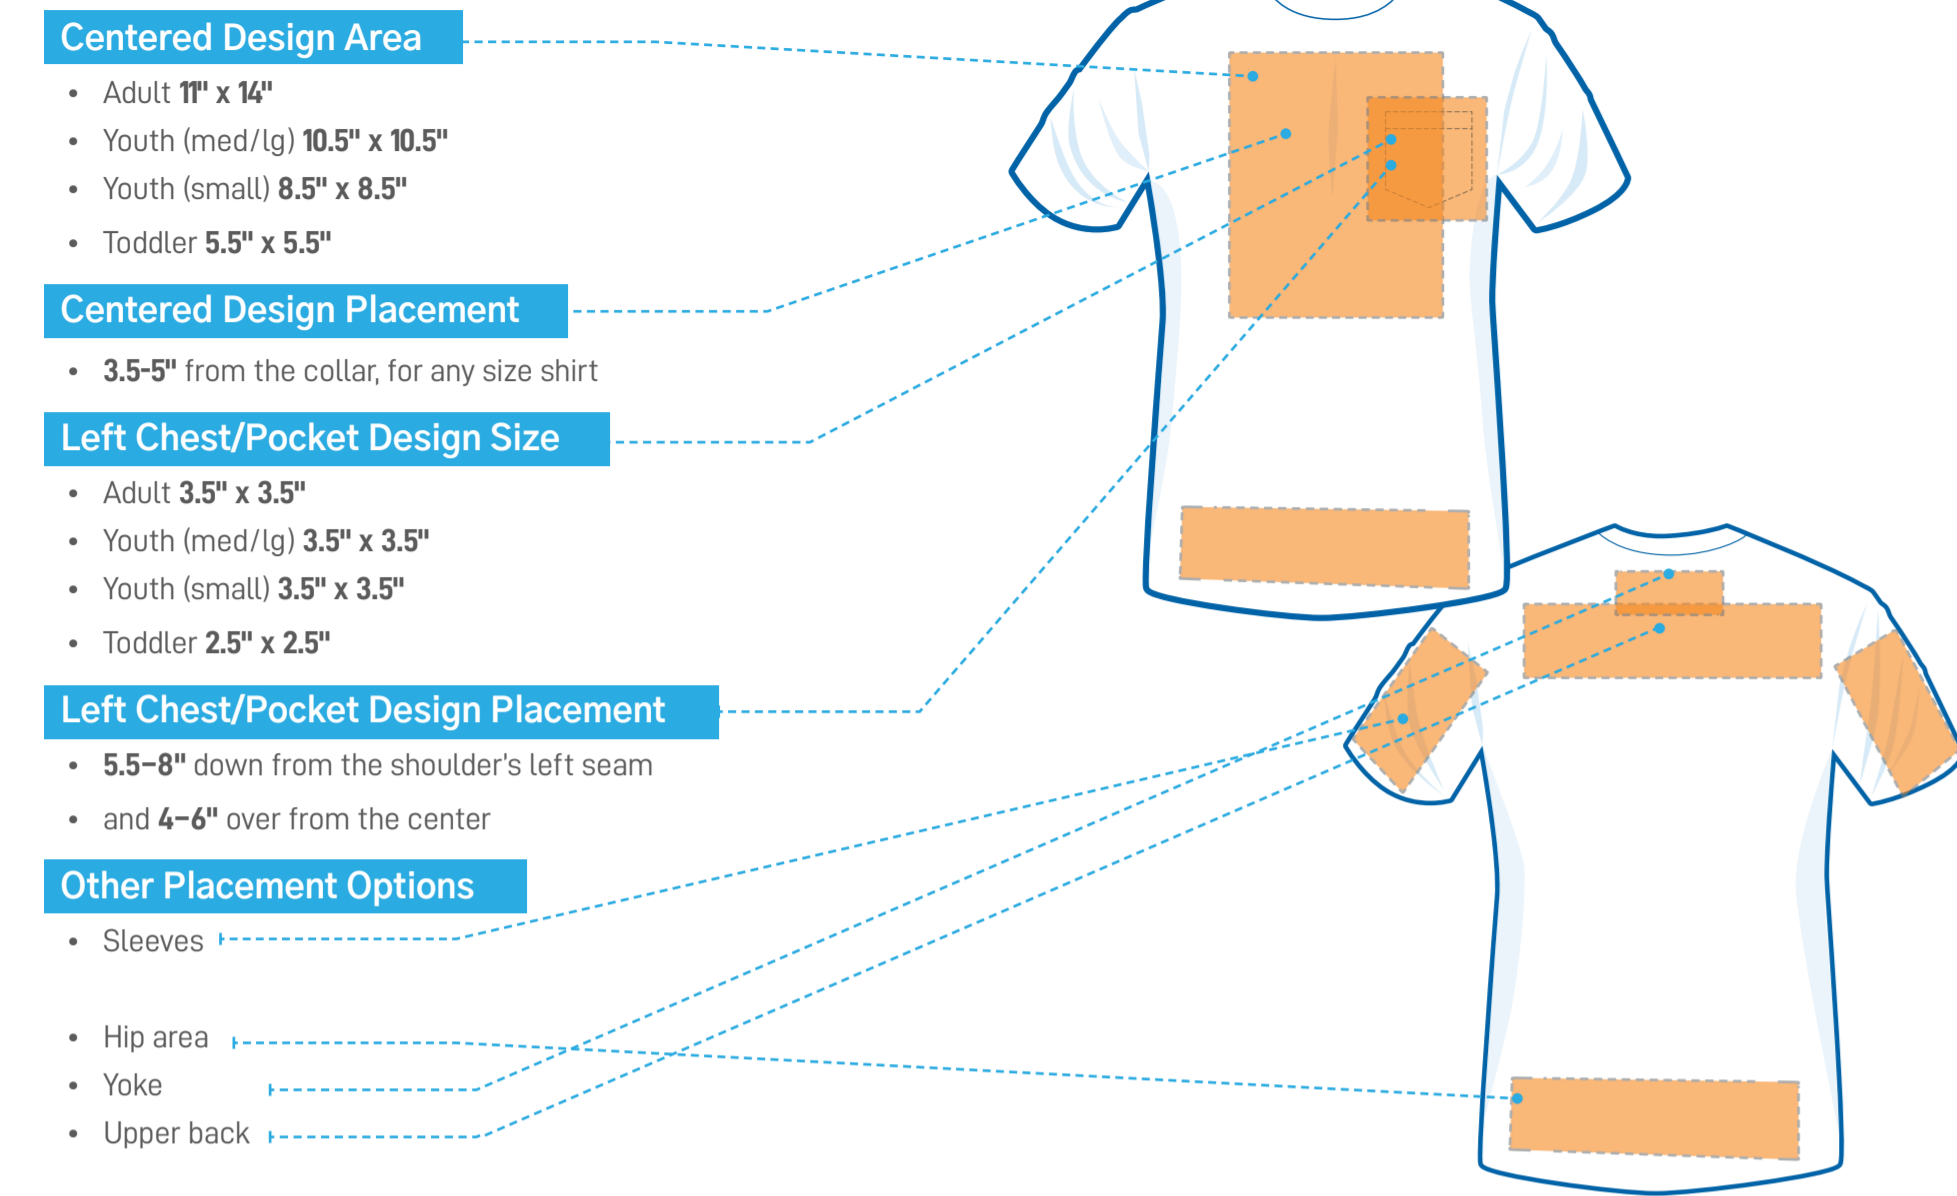

Guide de Placement sur T-Shirts

Voici une suggestion de tailles et d'emplacement de vos designs sur t-shirts.

kustomportswear.com

Guide de placement sur Sweatshirts/Hoodies

Voici une suggestion de tailles et d'emplacement de vos designs sur sweatshirts/hoodies.

kustomportswear.com

Guide de Placement sur sacs

Voici une suggestion de tailles et d'emplacement de vos designs sur sacs.

kustomportswear.com

Guide de Placement sur casquettes

Voici une suggestion de tailles et d'emplacement de vos designs sur casquettes.