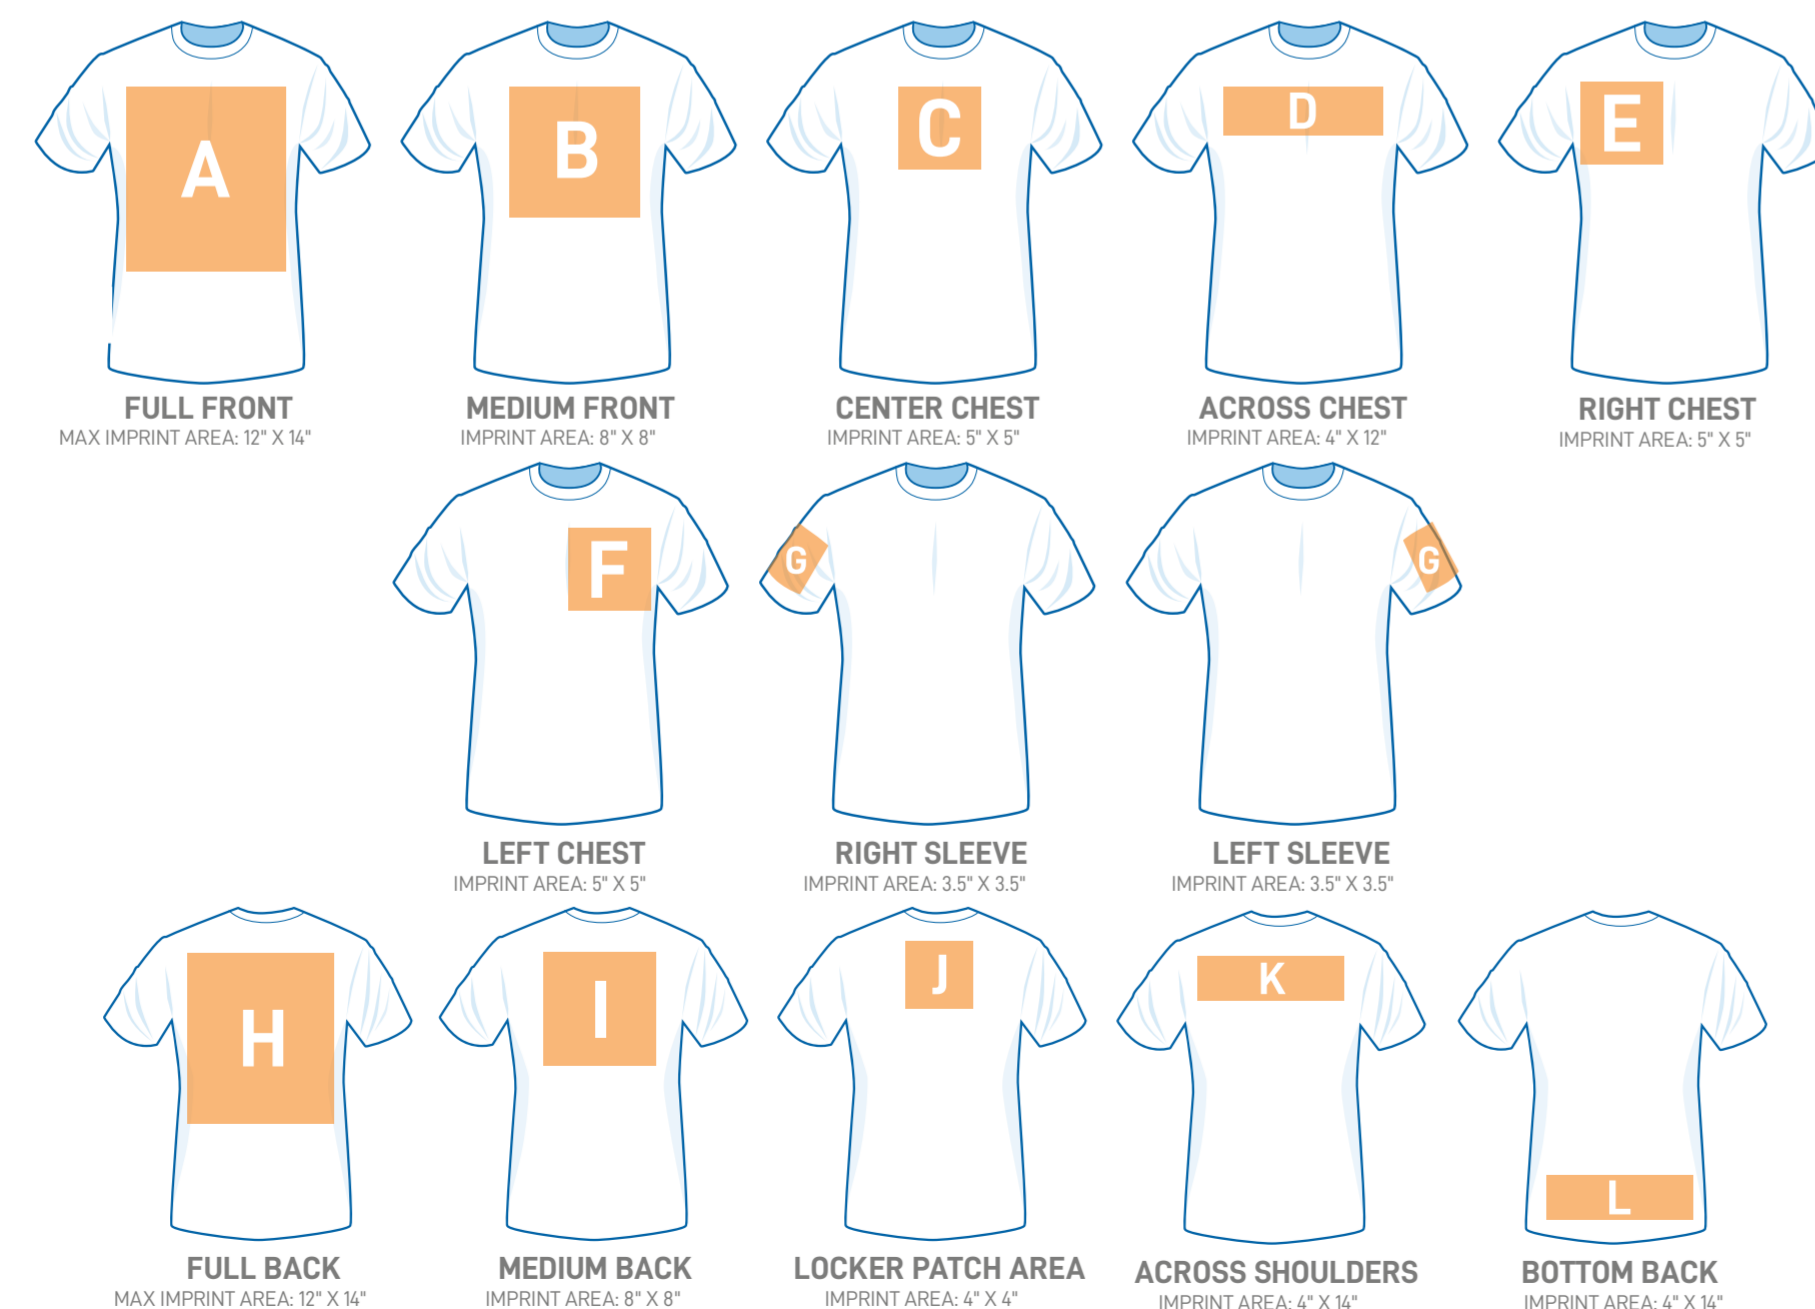

Guide visuel et zones d'impression sur T-Shirts