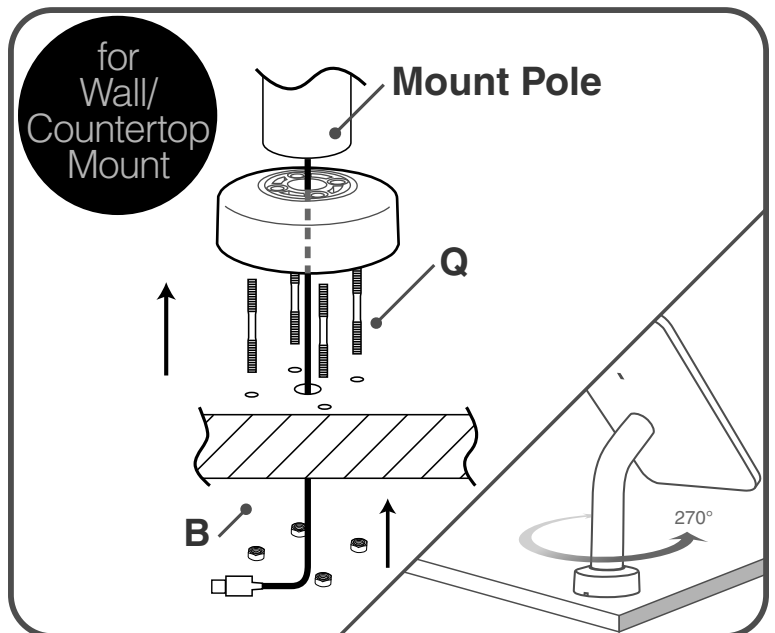

Elevate II

Swivel module

Assembly Instructions

JOY
thejoyfactory

Optional 270° Module

Assembly Instructions

Contents		
O	x1	
P	x4	
Q	x4	

Tools required