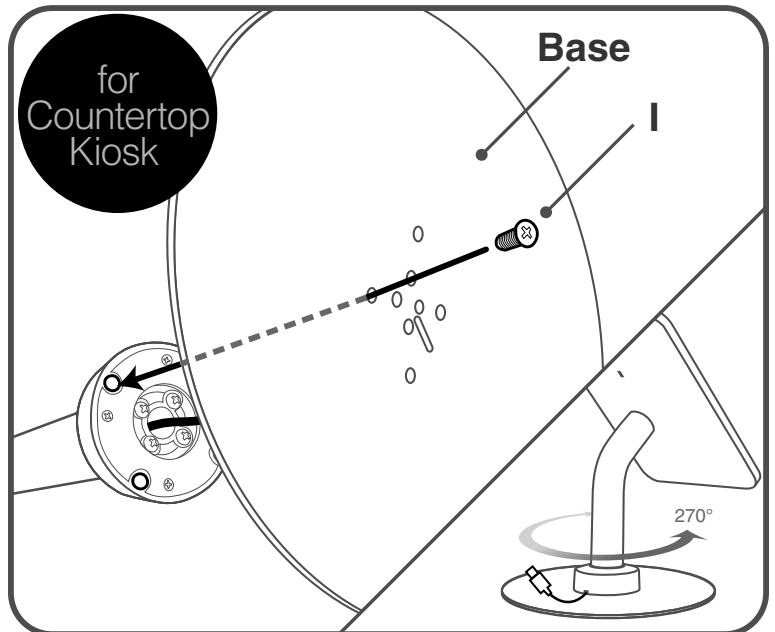

Elevate II

Swivel module

Assembly Instructions

JOY
thejoyfactory

Optional 270° Module

Assembly Instructions

Contents		
O	x1	
P	x4	
Q	x4	

Tools required