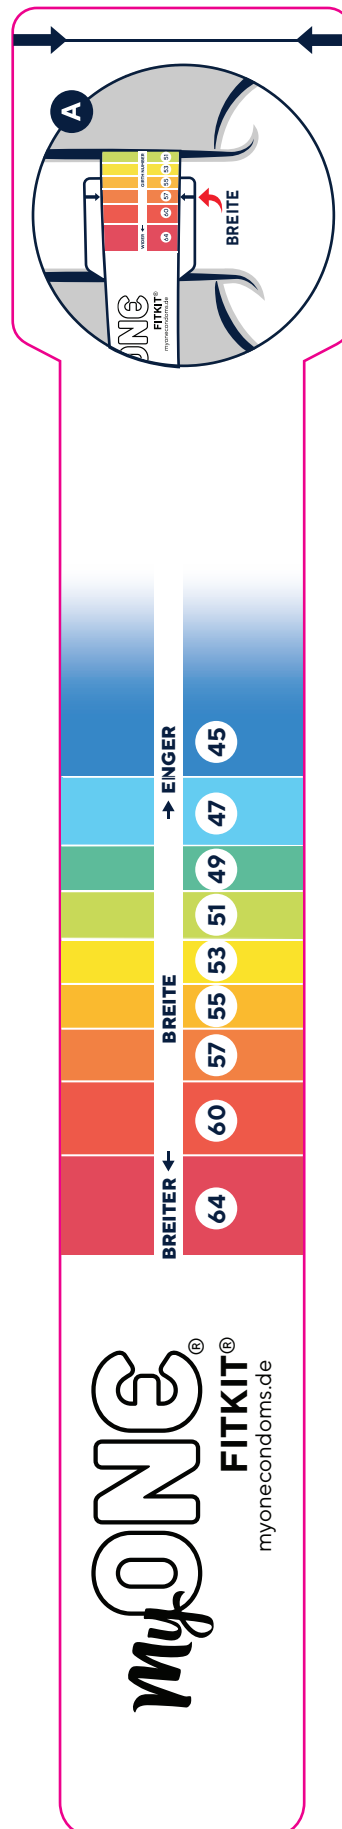

SCHRITT 4: Messen Sie die Penislänge. Legen Sie das andere FitKit-Tool auf Ihre Erektion (Abbildung B). Messen Sie von der Basis bis zur Eichelspitze. Der Buchstabe, an dem Ihre Eichel anliegt, bezeichnet Ihre LÄNGE. Krumm? Messen Sie an der längsten Seite.

SCHRITT 5: Holen Sie sich Ihren FitCode und bestellen Sie. Kombinieren Sie Ihre BREITE mit Ihrer LÄNGE, um Ihren FitCode zu ermitteln (z.B. 49F). Besuchen Sie myonecondoms.de, um Ihre Bestellung aufzugeben.

Wie sollte ein Kondom sitzen? Ein Kondom, das richtig sitzt, ist sowohl bequem als auch gut anliegend. Die MyONE®-Empfehlungen basieren auf einer Formel für den richtigen Sitz, die Folgendes empfiehlt:

- Ein Kondom, das etwas länger ist als der Penis, damit er vom Ansatz bis zur Eichel gut bedeckt ist.
- Ein Kondom, das etwas enger ist als der Penisumfang, damit das Kondom an Ort und Stelle bleibt.

Vielleicht möchten Sie je nach Ihren persönlichen Vorlieben eine etwas andere Größe wählen. Sollte Ihre Wunschgröße nicht angezeigt werden, wählen Sie die nächstgelegene Größe, um die bestmögliche Wahl zu treffen. Scheuen Sie sich nicht, mehr als eine Code-Kombination auszuprobieren!

**KREDITKARTE
HIER PLATZIEREN**

©2023. ONE® Condoms. Alle Rechte vorbehalten. FitKit® & MyONE® Vertrieb ausschließlich durch autorisierte Vertreter. BESUCHEN SIE MYONECONDOMS.DE FÜR WEITERE INFORMATIONEN. DE-R2.

LÄNGE

M

L

K

J

H

G

F

E

D

C

B

LÄNGE

AM AUSGANGSPUNKT DER
EREKTION PLATZIEREN