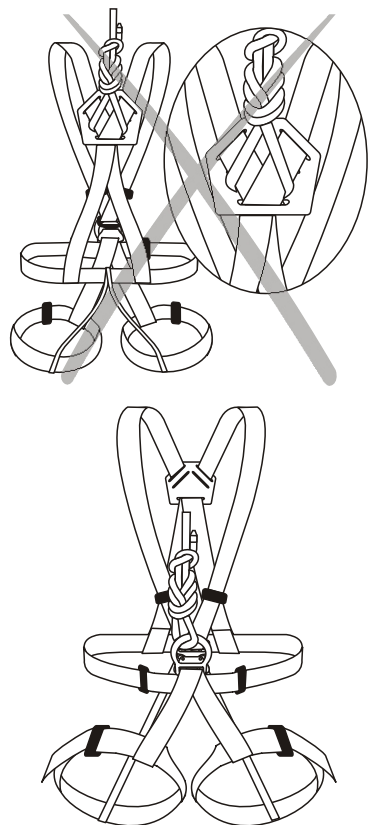

**SINGING ROCK
TRACEABILITY LABEL**

month měsíc	batch No. výrobní číslo	year of manufacture rok výroby	size velikost
A - fullbody harn. A - celotělový úvazek	001/9999 07/08 Tarzan light UNI Type C		model vzor

**ETIKETA
SLEDOVATELNOSTI**

EN 3 years guarantee
CZ 3 roky záruka
DE 3 Jahre Garantie
FR la garantie de 3 ans
ES 3 años de garantía

	UNI m[g]900
X [cm/in]	60-130 / 24-51
Y [cm/in]	35-70 / 14-27
Z [cm]	150-200

CE 1019

Directive / směrnice:
PSA 89/686/EEC
Nař. vlády 21/2003 Sb.

EC QMS of production inspected by /
ES SRU výroby prováděje:
VVUÚ, a.s. Ostrava-Radvanice
Píkartská 1337/7, CR
Certified by / certifikoval:
VVUÚ, a.s. Ostrava-Radvanice
Píkartská 1337/7, CR