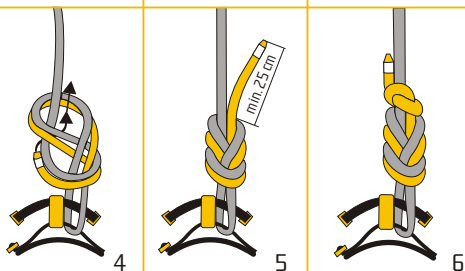

**SINGING ROCK
TRACEABILITY LABEL**

month měsíc	batch No. výrobní číslo	year of manufacture rok výroby	size velikost
A - fullbody harn. A - celotělový úvazek	001/9999 07/08 Tarzan light UNI Type C		model vzor

**ETIKETA
SLEDOVATELNOSTI**