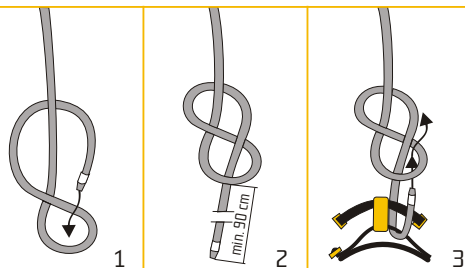

**SINGING ROCK
TRACEABILITY LABEL**

month měsíc	batch No. výrobní číslo	year of manufacture rok výroby	size velikost
A - fullbody harn. A - celotělový úvazek	001/9999 07/08 Tarzan light UNI Type C		model vzor

**ETIKETA
SLEDOVATELNOSTI**