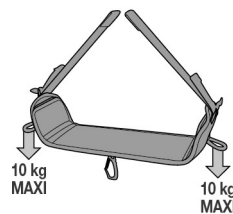

3 year guarantee

PODIUM

(EN) Seat for prolonged suspension

(FR) Siette pour les suspensions prolongées

1060 g

Equipment loops and rear hook

Porte-matériels et crochet arrière

Accessories / Accessoires