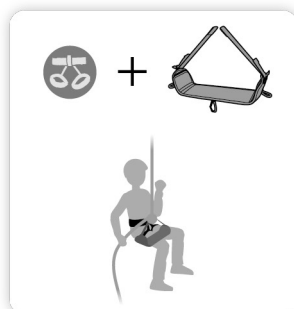

3 year guarantee

PODIUM

(EN) Seat for prolonged suspension

(FR) Siette pour les suspensions prolongées

1060 g

Equipment loops and rear hook

Porte-matériels et crochet arrière

Accessories / Accessoires

Installation sur point d'attache ventral ouvrable avec manilles

----- Or / ou -----

➡ **i** **ASTRO BOD FAST**
ASTRO SIT FAST

Installation on the textile connection point

Installation sur point d'accroche textile