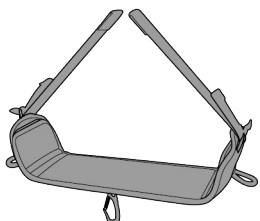

3 year guarantee

PODIUM

(EN) Seat for prolonged suspension

(FR) Siette pour les suspensions prolongées

1060 g

Equipment loops and rear hook

Porte-matériels et crochet arrière

Accessories / Accessoires