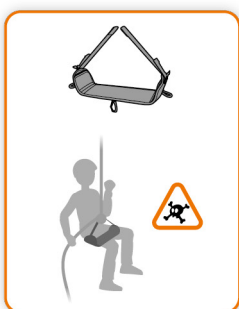

3 year guarantee

PODIUM

(EN) Seat for prolonged suspension

(FR) Siette pour les suspensions prolongées

1060 g

Equipment loops and rear hook

Porte-matériels et crochet arrière

Accessories / Accessoires