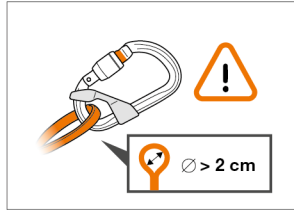

Precautions
Précautions

0 kN