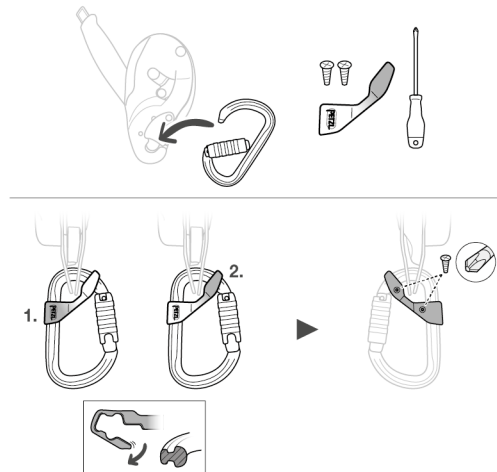

Compatibility
Compatibilité

Am'D
M34xxx
Since / Depuis 2016

ROLLCLIP

3 year guarantee

CAPTIV

Connector positioning bar.
Barrette de maintien de connecteur.

Installation (example with I'D)

Installation (exemple avec I'D)