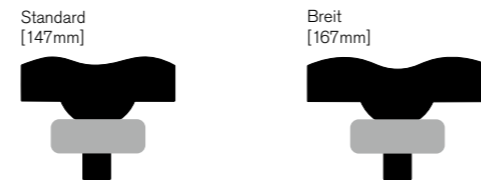

6. SATTEL:

- **Brooks B17 Special, Mens** ☐ €106
- **Brooks B17 Special, Ladies** ☐ €106
- **Brompton Standard Sattel** [mit USB-Sattlerücklicht Cateye Rapid Mini] ☐ €0 ☐ +€30
- **Brompton breiter Sattel** [mit USB-Sattlerücklicht Cateye Rapid Mini] ☐ €0 ☐ +€30