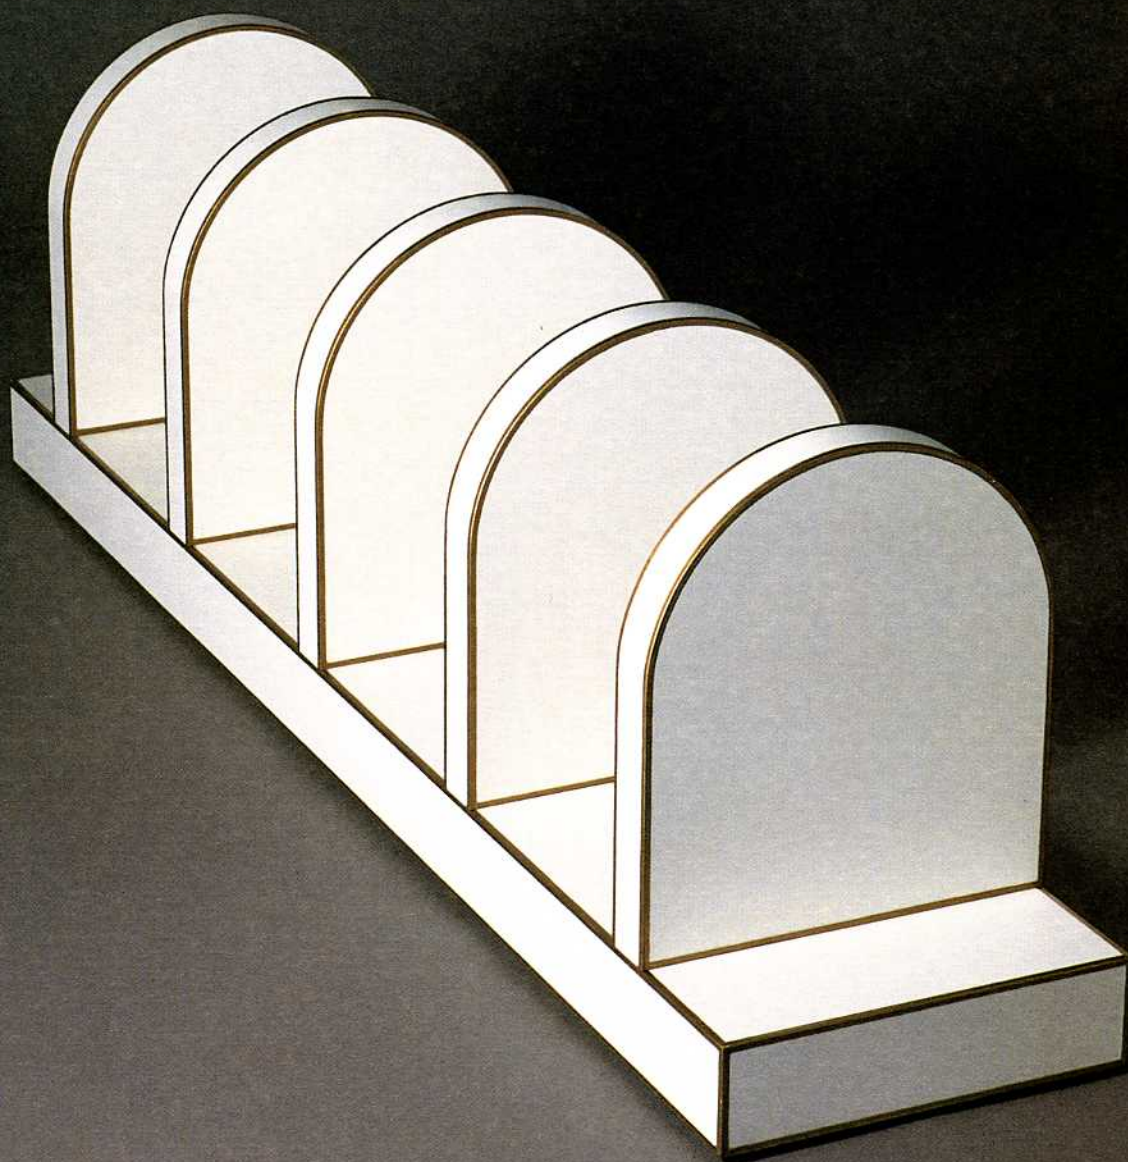

un catalogo di mobili \*

POST DESIGN

\*disegnati da **Pierre Charpin**  
per *POST DESIGN*

01/12

**Scaffale a muro / Wall shelf** - 36 x 42 x h 174 cm  
Laminato plastico con profili in legno tinto / Plastic laminate bordered in lacquered wood

02/12

**Mensola d'angolo a muro / Wall corner shelf** - 75 x 36 x h 40 cm  
Acero tinto / Lacquered maple wood

03/12

**Libreria da terra / Floor bookcase** - 155 x 35 x h 48 cm

Laminato plastico con profili in legno tinto / Plastic laminate bordered in lacquered wood

04/12

**Specchio a muro / Wall mirror** - 26 x 50 x h 190 cm  
Specchio con profili in legno tinto / *Mirror bordered in lacquered wood*

05/12

**Consolle / Console** - 136 x 36 x h 125 cm

Laminato plastico con profili in legno tinto / *Plastic laminate bordered in lacquered wood*