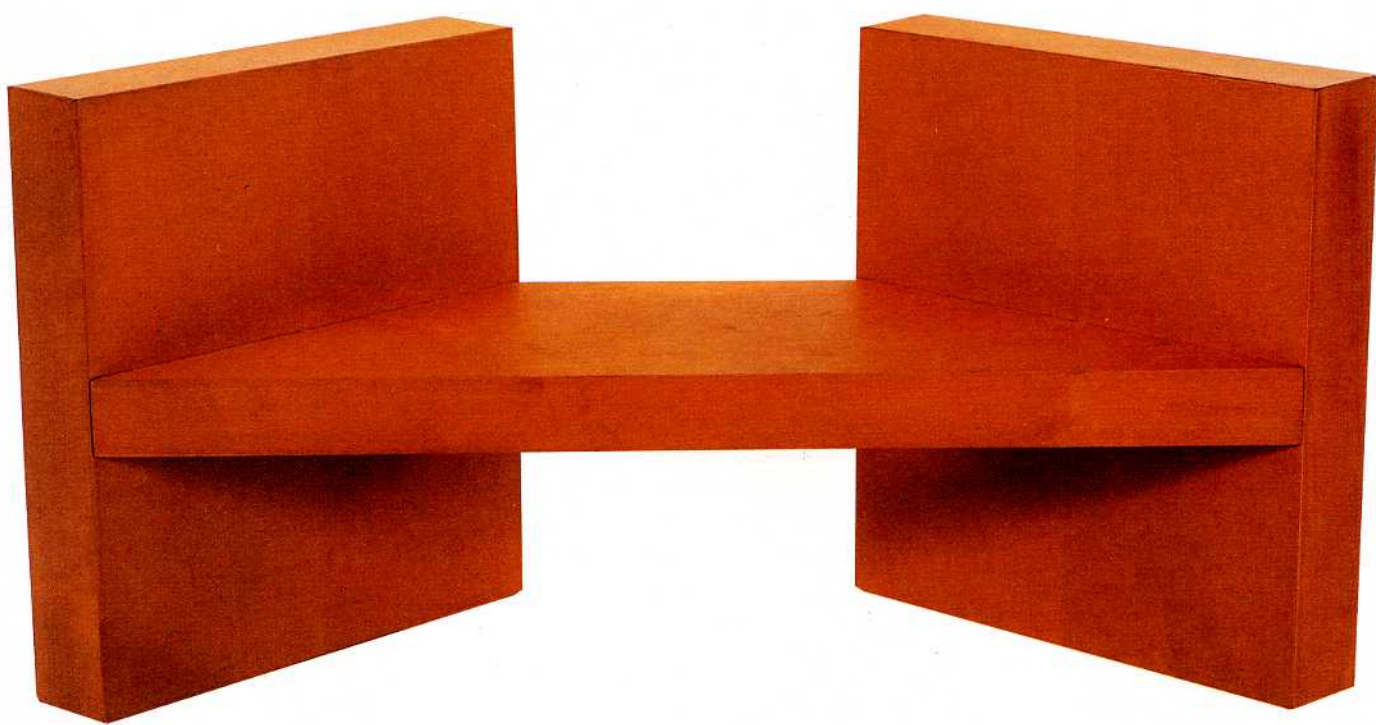

un catalogo di mobili \*

POST DESIGN

\*disegnati da **Pierre Charpin**  
per *POST DESIGN*

01/12

**Scaffale a muro / Wall shelf** - 36 x 42 x h 174 cm  
Laminato plastico con profili in legno tinto / Plastic laminate bordered in lacquered wood

02/12

**Mensola d'angolo a muro / Wall corner shelf** - 75 x 36 x h 40 cm  
Acero tinto / Lacquered maple wood

03/12

**Libreria da terra / Floor bookcase** - 155 x 35 x h 48 cm

Laminato plastico con profili in legno tinto / Plastic laminate bordered in lacquered wood

04/12

**Specchio a muro / Wall mirror** - 26 x 50 x h 190 cm  
Specchio con profili in legno tinto / *Mirror bordered in lacquered wood*

05/12

**Consolle / Console** - 136 x 36 x h 125 cm

Laminato plastico con profili in legno tinto / *Plastic laminate bordered in lacquered wood*

06/12

**Libreria / Bookcase** - 112,5 x 39 x h 226 cm  
Acero tinto / Lacquered maple wood