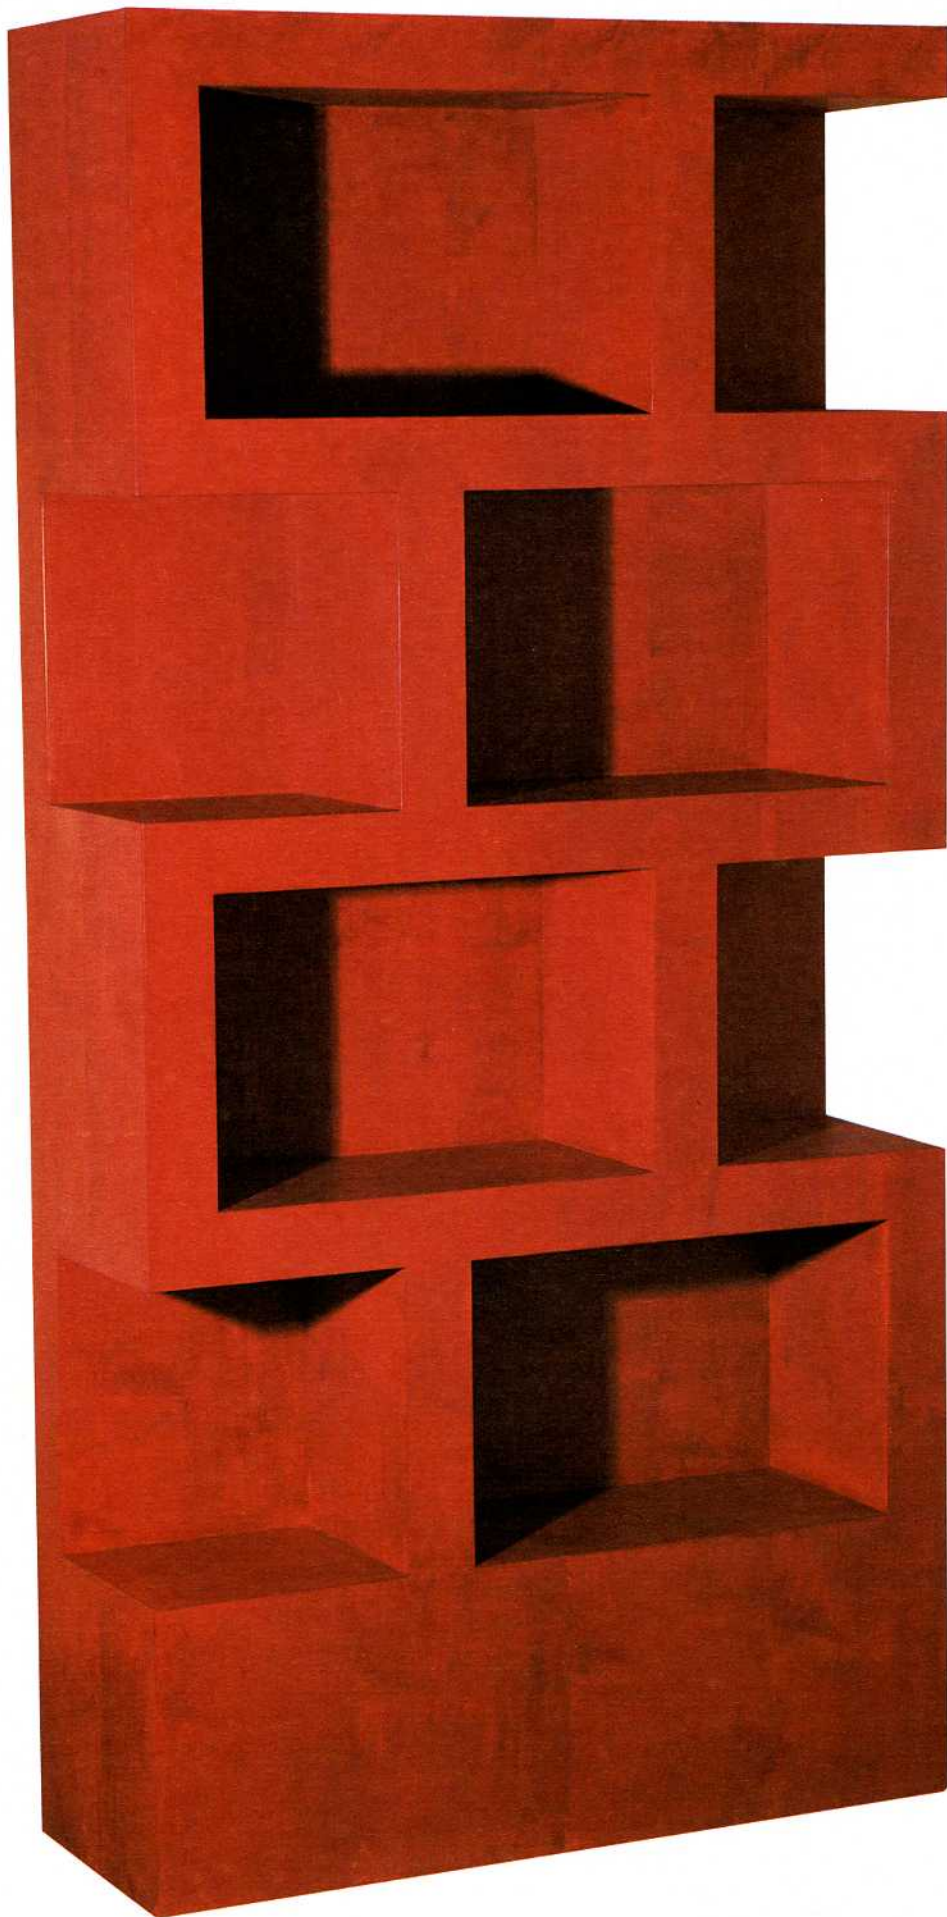

un catalogo di mobili \*

POST DESIGN

\*disegnati da **Pierre Charpin**  
per *POST DESIGN*

01/12

**Scaffale a muro / Wall shelf** - 36 x 42 x h 174 cm  
Laminato plastico con profili in legno tinto / Plastic laminate bordered in lacquered wood

02/12

**Mensola d'angolo a muro / Wall corner shelf** - 75 x 36 x h 40 cm  
Acero tinto / Lacquered maple wood

03/12

**Libreria da terra / Floor bookcase** - 155 x 35 x h 48 cm

Laminato plastico con profili in legno tinto / Plastic laminate bordered in lacquered wood

04/12

**Specchio a muro / Wall mirror** - 26 x 50 x h 190 cm  
Specchio con profili in legno tinto / *Mirror bordered in lacquered wood*

05/12

**Consolle / Console** - 136 x 36 x h 125 cm

Laminato plastico con profili in legno tinto / *Plastic laminate bordered in lacquered wood*

06/12

**Libreria / Bookcase** - 112,5 x 39 x h 226 cm  
Acero tinto / Lacquered maple wood