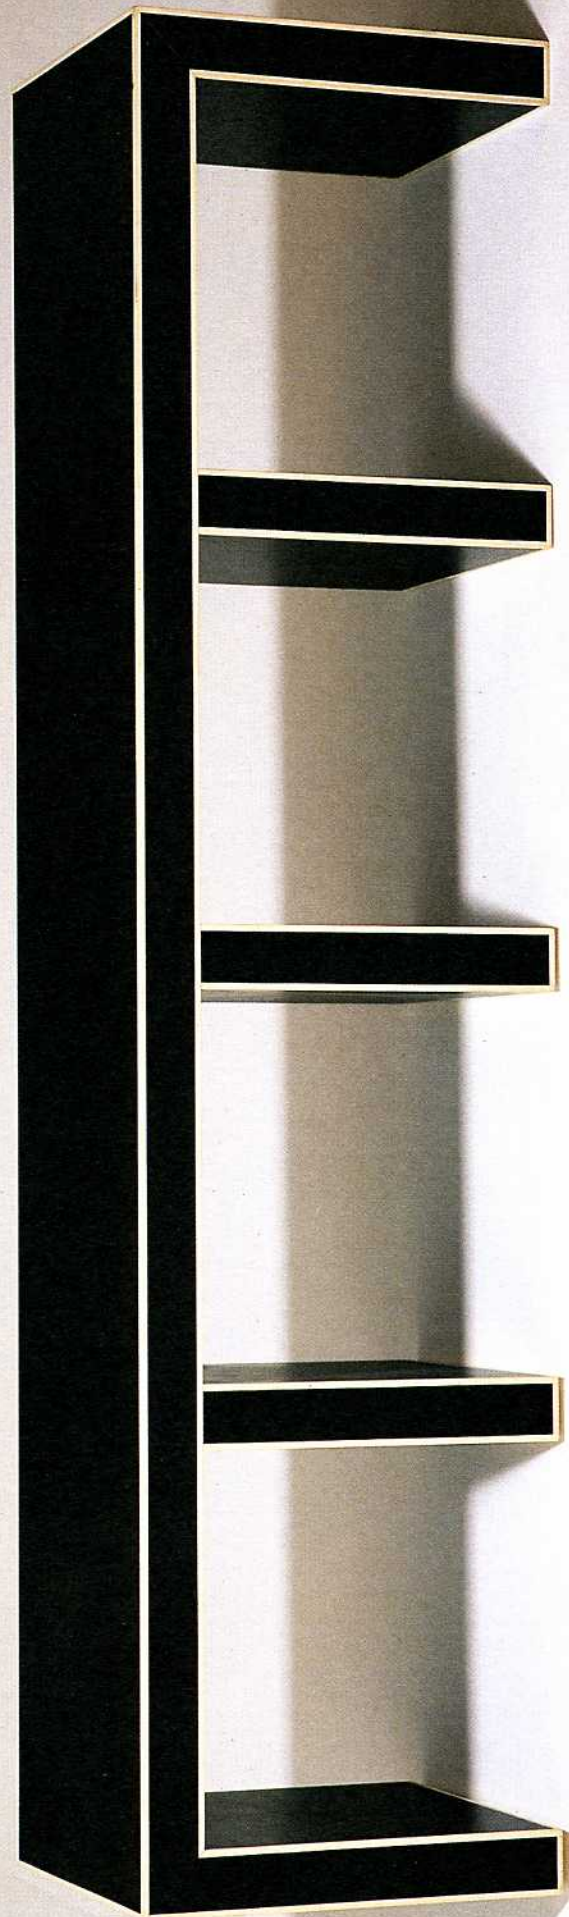

un catalogo di mobili \*

POST DESIGN

\*disegnati da **Pierre Charpin**  
per *POST DESIGN*

01/12

**Scaffale a muro / Wall shelf** - 36 x 42 x h 174 cm  
Laminato plastico con profili in legno tinto / Plastic laminate bordered in lacquered wood

02/12

**Mensola d'angolo a muro / Wall corner shelf** - 75 x 36 x h 40 cm  
Acero tinto / Lacquered maple wood

03/12

**Libreria da terra / Floor bookcase** - 155 x 35 x h 48 cm

Laminato plastico con profili in legno tinto / Plastic laminate bordered in lacquered wood

04/12

**Specchio a muro / Wall mirror** - 26 x 50 x h 190 cm  
Specchio con profili in legno tinto / *Mirror bordered in lacquered wood*

05/12

**Consolle / Console** - 136 x 36 x h 125 cm

Laminato plastico con profili in legno tinto / *Plastic laminate bordered in lacquered wood*

06/12

**Libreria / Bookcase** - 112,5 x 39 x h 226 cm  
Acero tinto / Lacquered maple wood