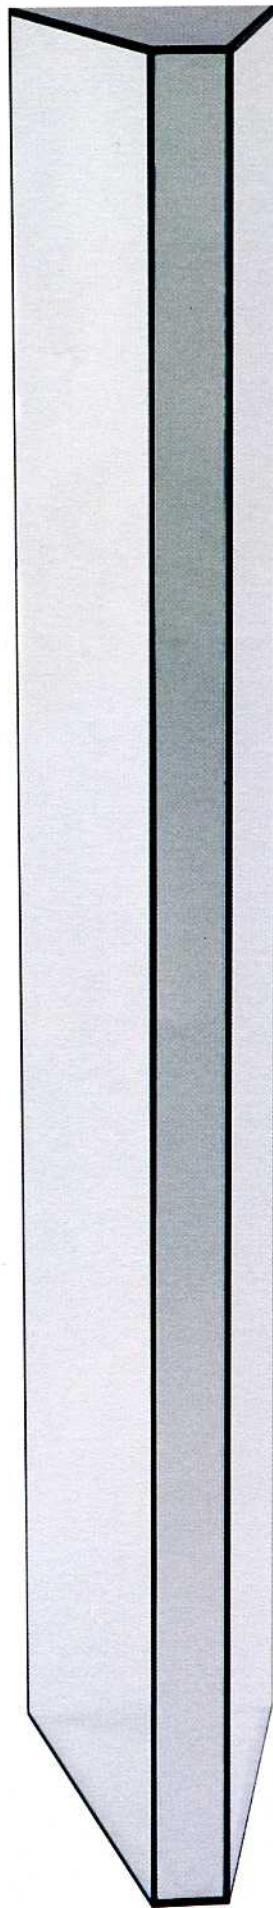

un catalogo di mobili \*

POST DESIGN

\*disegnati da **Pierre Charpin**  
per *POST DESIGN*

01/12

**Scaffale a muro / Wall shelf** - 36 x 42 x h 174 cm  
Laminato plastico con profili in legno tinto / Plastic laminate bordered in lacquered wood

02/12

**Mensola d'angolo a muro / Wall corner shelf** - 75 x 36 x h 40 cm  
Acero tinto / Lacquered maple wood

03/12

**Libreria da terra / Floor bookcase** - 155 x 35 x h 48 cm

Laminato plastico con profili in legno tinto / Plastic laminate bordered in lacquered wood

04/12

**Specchio a muro / Wall mirror** - 26 x 50 x h 190 cm  
Specchio con profili in legno tinto / *Mirror bordered in lacquered wood*

05/12

**Consolle / Console** - 136 x 36 x h 125 cm

Laminato plastico con profili in legno tinto / *Plastic laminate bordered in lacquered wood*

06/12

**Libreria / Bookcase** - 112,5 x 39 x h 226 cm  
Acero tinto / Lacquered maple wood