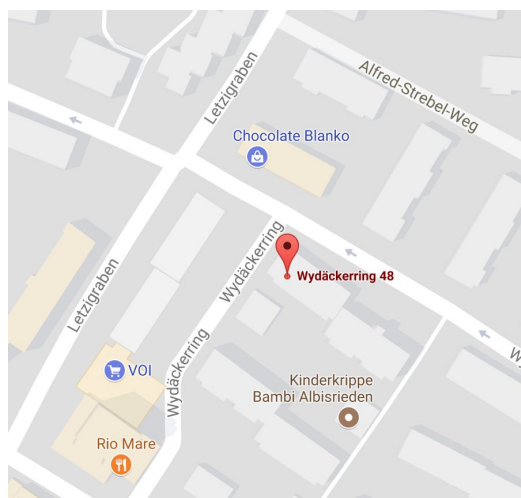

Anfahrt Lager Bern

[Sulgenauweg 31, 3007 Bern](#)

Auto:

Das Lager Bern befindet sich links im **Innenhof des Sulgenauwegs 31**, neben dem Sulgenauweg 39 und gegenüber des Restaurants "Vanakam". Der Eingang zum Innenhof ist rechts vom Haupteingang. Parkieren kann man in der blauen Zone. Bitte nicht vor den Garagentoren im Innenhof parkieren!

ÖV:

Bus 19 oder Tram 9 bis Haltestelle Sulgenauweg.

Anfahrt Lager Zürich

[Wydäckerring 48, 8047 Zürich](#)

Auto:

Das Lager Zürich ist im **Keller eines Wohnblocks** neben einer Einbahn-Strasse. Parkmöglichkeiten gibt es direkt vor dem Haus (oben eingezeichnet) oder in der blauen Zone nebenan.