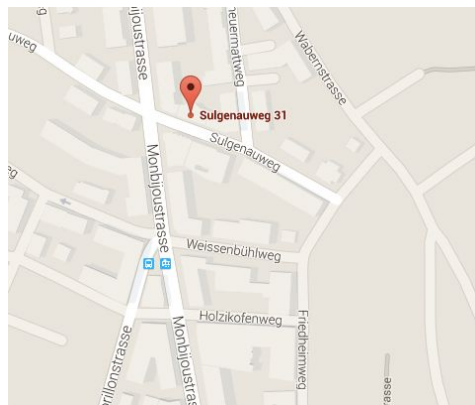

Anfahrt Lager Bern

[Sulgenauweg 31, 3007 Bern](#)

Auto:

Das Lager Bern befindet sich links im **Innenhof des Sulgenauwegs 31**, neben dem Sulgenauweg 39 und gegenüber des Restaurants "Vanakam". Der Eingang zum Innenhof ist rechts vom Haupteingang. Parkieren kann man in der blauen Zone. Bitte nicht vor den Garagentoren im Innenhof parkieren!

ÖV:

Bus 19 oder Tram 9 bis Haltestelle Sulgenauweg.

Anfahrt Lager Zürich

[Wydäckerring 48, 8047 Zürich](#)

Auto:

Das Lager Zürich ist im **Keller eines Wohnblocks** neben einer Einbahn-Strasse. Parkmöglichkeiten gibt es direkt vor dem Haus (oben eingezeichnet) oder in der blauen Zone nebenan.