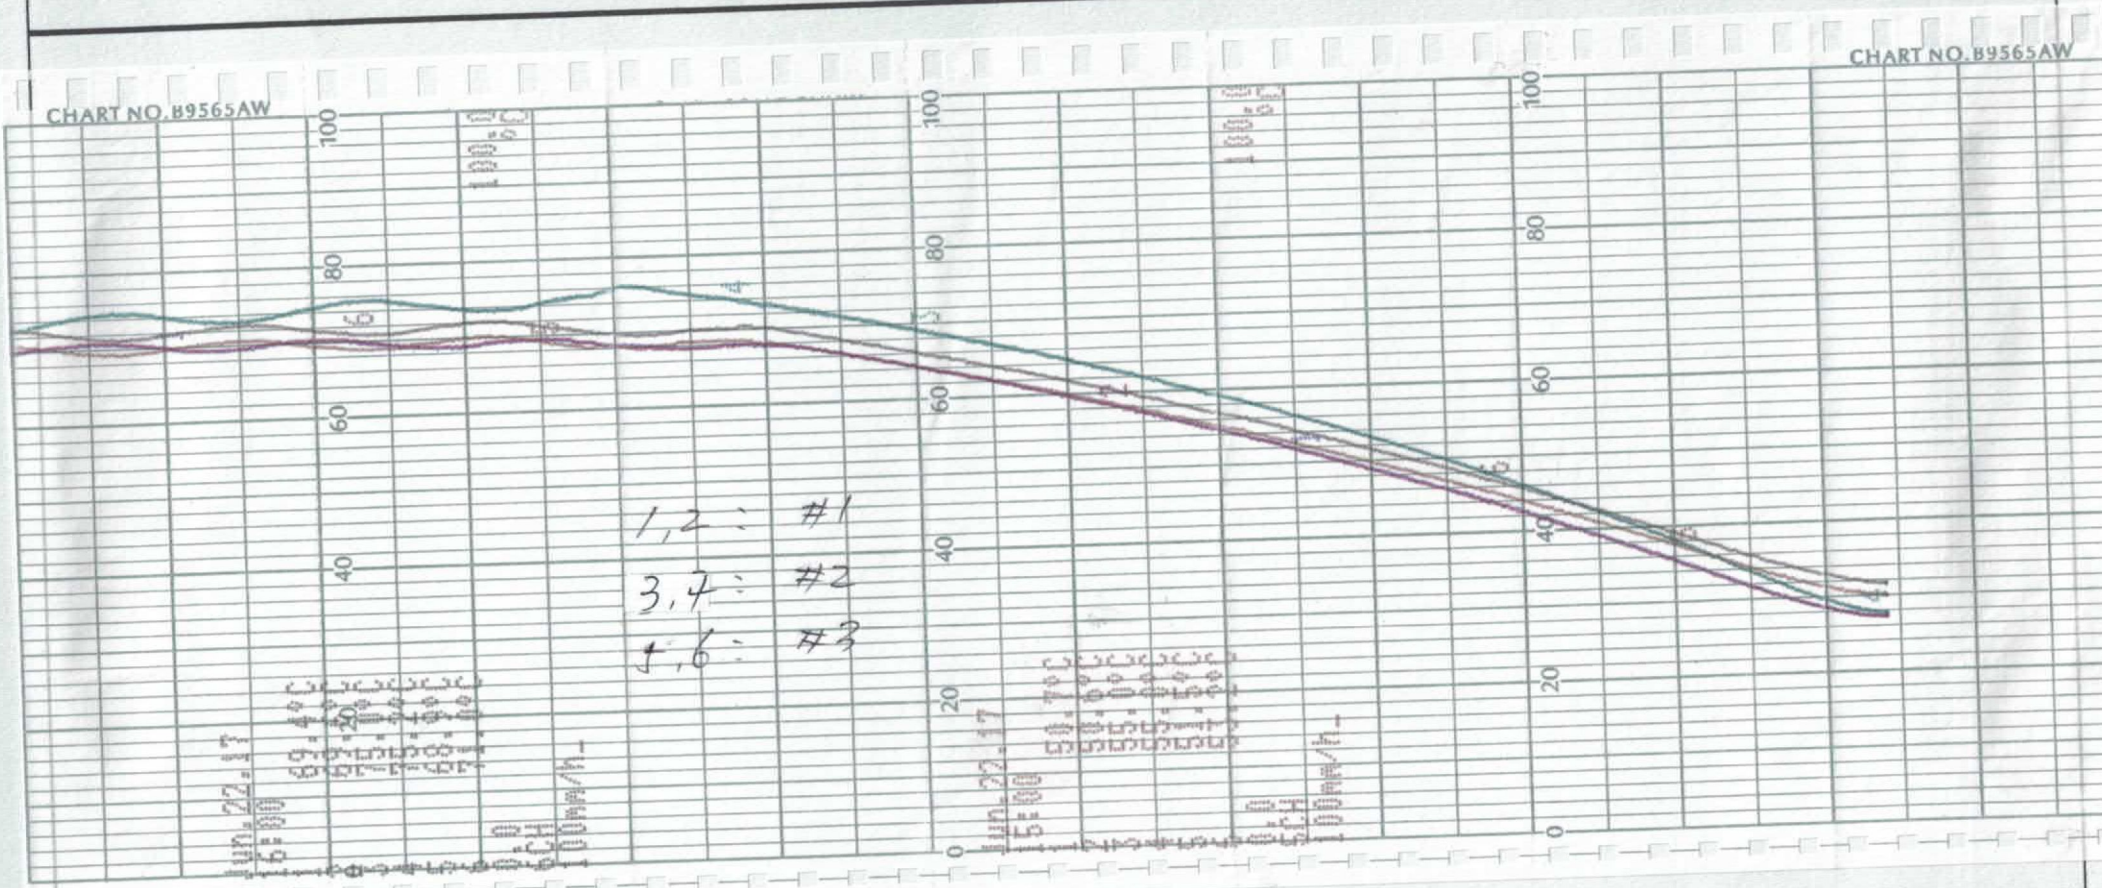

PURPLE MINI MAT AVERAGE TEMP: 62 celsius 2040

온도검사 및 조절기 온도 값

MAT TEMPERATURE CONTROLLER TEST RESULT

담당	부장	대표이사

측정일자: 2017. 6. 21

Model : *진웨이 반라전팩*

샘플번호 : #1

NO	측정시간	조절기 FND 온도 값	비고
	0분	.	
	30분	.	
	60분	.	
	90분	.	
	120분	.	

온도검사 및 조절기 온도 값

MAT TEMPERATURE CONTROLLER TEST RESULT

측정일자: 2017. 6. 22 Model : 스레이 브라 티니 샘플번호: #1, #2, #3

담당	부장	대표이사

NO	측정시간	조절기	비고
		FND 온도 값	
	0분	.	
	30분	.	
	60분	.	
	90분	.	
	120분	.	

PURPLE PRO MAT AVERAGE TEMP: 73 celsius

담당	부장	대표이사
<i>[Signature]</i>	<i>[Signature]</i>	<i>[Signature]</i>

온도검사 및 조절기 온도 값

MAT TEMPERATURE CONTROLLER TEST RESULT

측정일자: 2017. 6. 22

Model : *아드웨이 화프르* 샘플번호: #1, #2, #3

NO	측정시간	조절기	비고
		FND 온도 값	
	0분	-	
	30분	-	
	60분	-	
	90분	-	
	120분	-	

607

온도검사 및 조절기 온도 값

MAT TEMPERATURE CONTROLLER TEST RESULT

담당	부장	대표이사

측정일자: 2019. 6. 23

Model : 시드레이 분라 싱클 샘플번호: #1, #2, #3

NO	측정시간	조절기	비고
		FND 온도 값	
	0분	-	
	30분	-	
	60분	-	
	90분	-	
	120분	-	

607