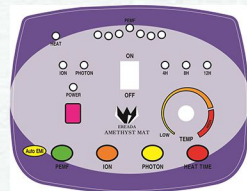

PURPLE MINI MAT AVERAGE TEMP: 62 celsius 2040

온도검사 및 조절기 온도 값

MAT TEMPERATURE CONTROLLER TEST RESULT

담당	부장	대표이사

측정일자: 2017. 6. 21

Model : *진웨이 반라전팩*

샘플번호 : #1

NO	측정시간	조절기 FND 온도 값	비고
	0분	.	
	30분	.	
	60분	.	
	90분	.	
	120분	.	

온도검사 및 조절기 온도 값

MAT TEMPERATURE CONTROLLER TEST RESULT

측정일자: 2017. 6. 22 Model : 스레이 브라 티니 샘플번호: #1, #2, #3

담당	부장	대표이사

NO	측정시간	조절기	비고
		FND 온도 값	
	0분	.	
	30분	.	
	60분	.	
	90분	.	
	120분	.	

PURPLE PRO MAT AVERAGE TEMP: 73 celsius

담당	부장	대표이사
<i>[Signature]</i>	<i>[Signature]</i>	<i>[Signature]</i>

온도검사 및 조절기 온도 값

MAT TEMPERATURE CONTROLLER TEST RESULT

측정일자: 2017. 6. 22

Model : *아드웨이 화프르* 샘플번호: #1, #2, #3

NO	측정시간	조절기	비고
		FND 온도 값	
	0분	-	
	30분	-	
	60분	-	
	90분	-	
	120분	-	