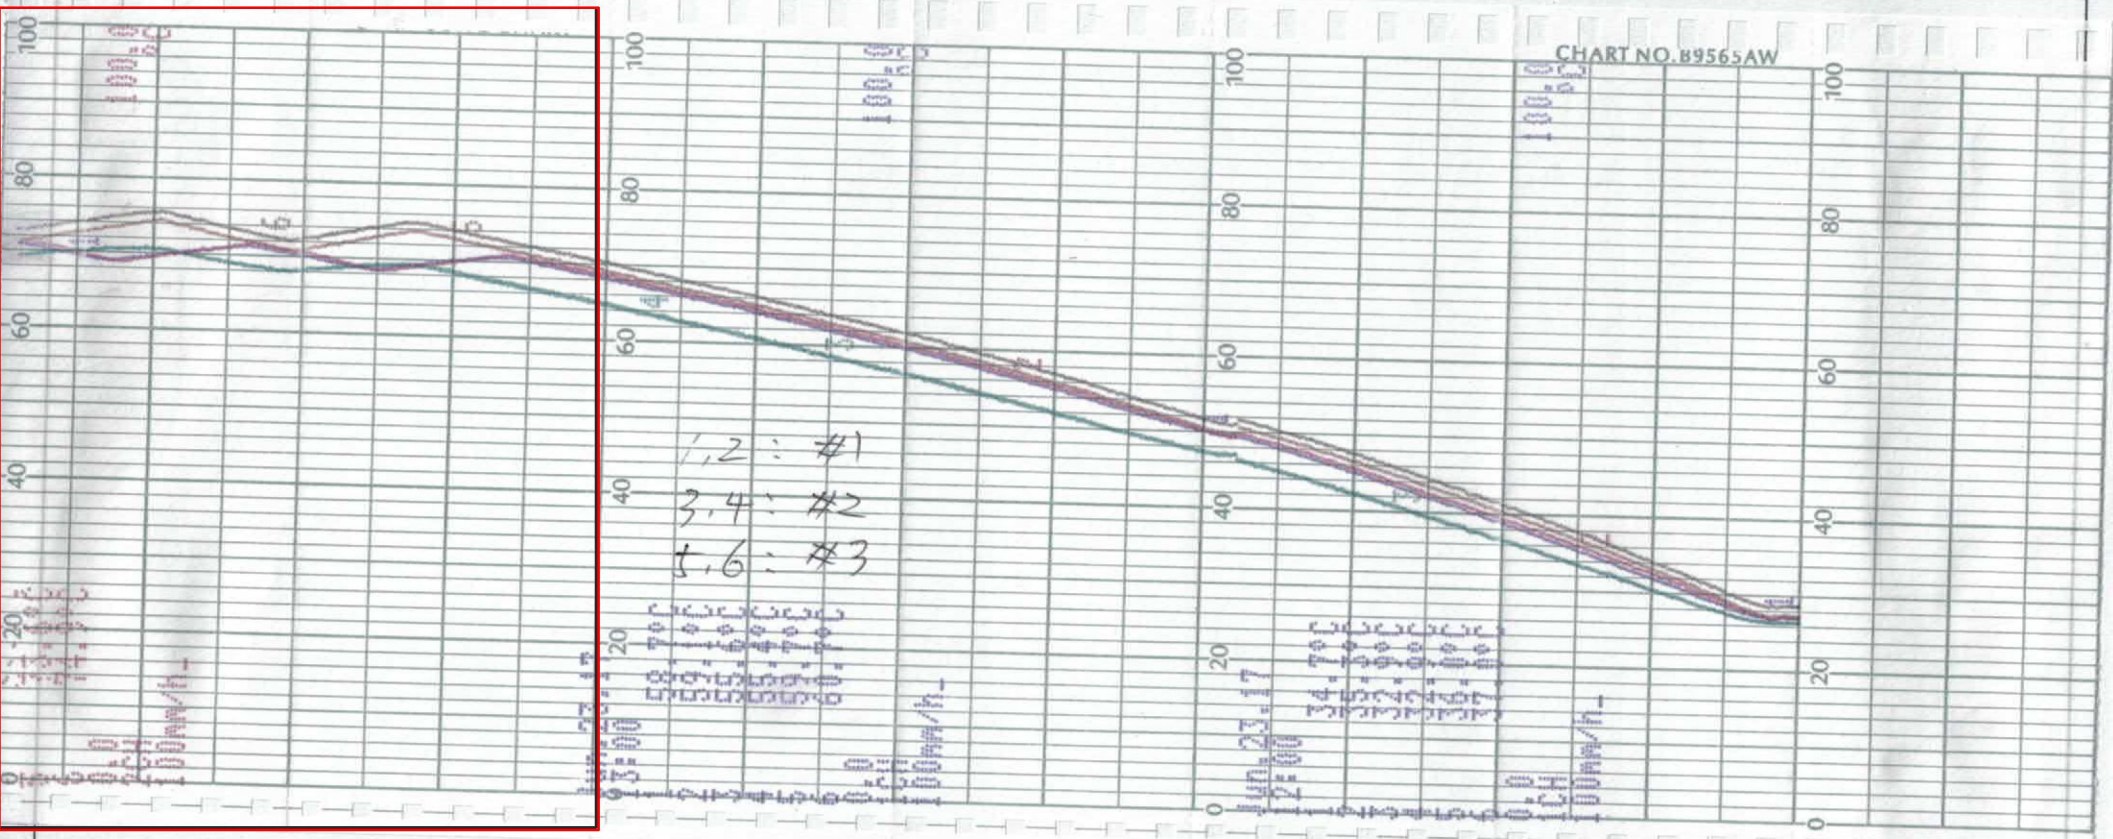

PURPLE MINI MAT AVERAGE TEMP: 62 celsius 2040

온도검사 및 조절기 온도 값

MAT TEMPERATURE CONTROLLER TEST RESULT

담당	부장	대표이사

측정일자: 2017. 6. 21

Model : *진웨이 반라전팩*

샘플번호 : #1

NO	측정시간	조절기 FND 온도 값	비고
	0분	.	
	30분	.	
	60분	.	
	90분	.	
	120분	.	

담당	부장	대표이사
<i>[Signature]</i>	<i>[Signature]</i>	<i>[Signature]</i>

온도검사 및 조절기 온도 값

MAT TEMPERATURE CONTROLLER TEST RESULT

측정일자: 2017. 6. 22

Model : *아드웨이 화프르* 샘플번호: #1, #2, #3

NO	측정시간	조절기	비고
		FND 온도 값	
	0분	-	
	30분	-	
	60분	-	
	90분	-	
	120분	-	

607

온도검사 및 조절기 온도 값

MAT TEMPERATURE CONTROLLER TEST RESULT

담당	부장	대표이사

측정일자: 2019. 6. 23

Model : 시드레이 분라 싱클 샘플번호: #1, #2, #3

NO	측정시간	조절기	비고
		FND 온도 값	
	0분	-	
	30분	-	
	60분	-	
	90분	-	
	120분	-	

607