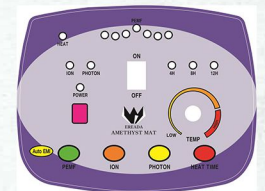

607

온도검사 및 조절기 온도 값

MAT TEMPERATURE CONTROLLER TEST RESULT

담당	부장	대표이사

측정일자: 2019. 6. 23

Model : 시드레이 분라 싱클 샘플번호: #1, #2, #3

NO	측정시간	조절기	비고
		FND 온도 값	
	0분	-	
	30분	-	
	60분	-	
	90분	-	
	120분	-	

607