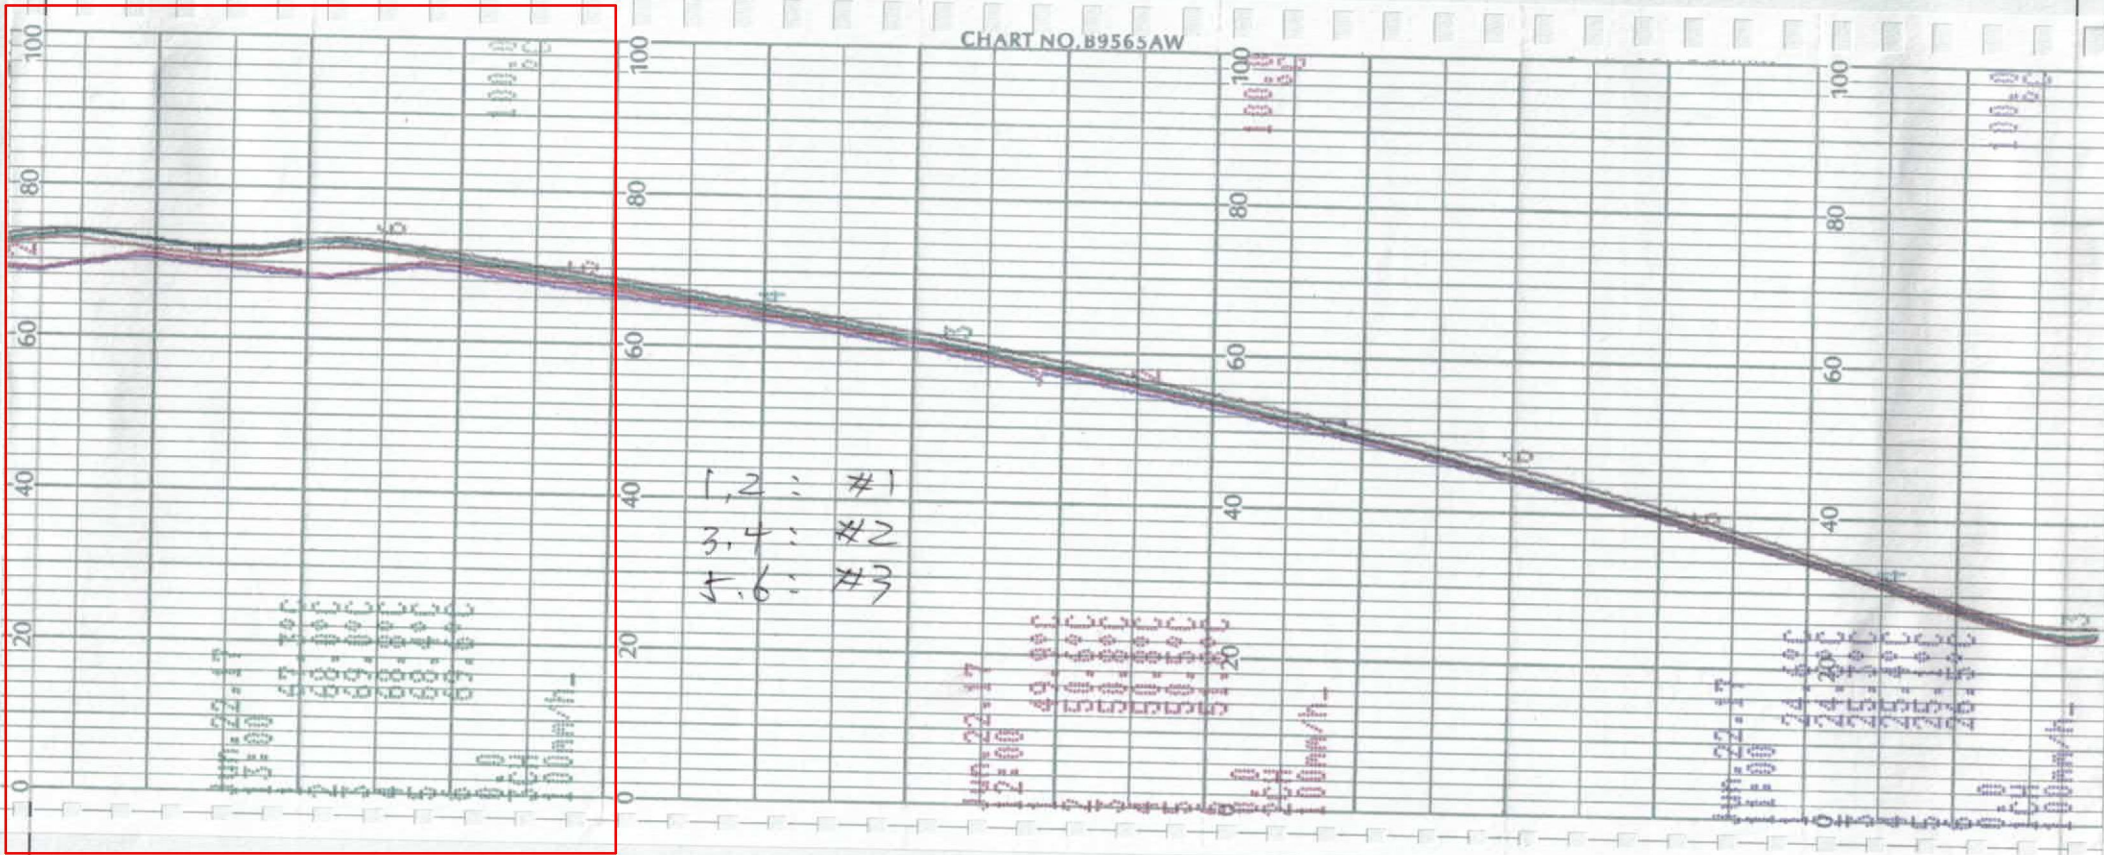

PURPLE MINI MAT AVERAGE TEMP: 62 celsius 2040

온도검사 및 조절기 온도 값

MAT TEMPERATURE CONTROLLER TEST RESULT

담당	부장	대표이사

측정일자: 2017. 6. 21

Model : *진웨이 반라전팩*

샘플번호 : #1

NO	측정시간	조절기 FND 온도 값	비고
	0분	.	
	30분	.	
	60분	.	
	90분	.	
	120분	.	

온도검사 및 조절기 온도 값

MAT TEMPERATURE CONTROLLER TEST RESULT

측정일자: 2017. 6. 22 Model : 스레이 브라 티니 샘플번호: #1, #2, #3

담당	부장	대표이사

NO	측정시간	조절기	비고
		FND 온도 값	
	0분	.	
	30분	.	
	60분	.	
	90분	.	
	120분	.	

PURPLE PRO MAT AVERAGE TEMP: 73 celsius

담당	부장	대표이사
<i>[Signature]</i>	<i>[Signature]</i>	<i>[Signature]</i>

온도검사 및 조절기 온도 값

MAT TEMPERATURE CONTROLLER TEST RESULT

측정일자: 2017. 6. 22

Model : *아드웨이 화프르* 샘플번호: #1, #2, #3

NO	측정시간	조절기	비고
		FND 온도 값	
	0분	-	
	30분	-	
	60분	-	
	90분	-	
	120분	-	

607

온도검사 및 조절기 온도 값

MAT TEMPERATURE CONTROLLER TEST RESULT

담당	부장	대표이사

측정일자: 2019. 6. 23

Model : 시드레이 분라 싱클 샘플번호: #1, #2, #3

NO	측정시간	조절기	비고
		FND 온도 값	
	0분	-	
	30분	-	
	60분	-	
	90분	-	
	120분	-	

607