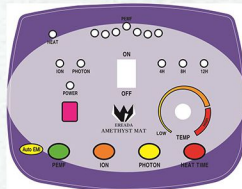

온도검사 및 조절기 온도 값

MAT TEMPERATURE CONTROLLER TEST RESULT

측정일자: 2017. 6. 22 Model : 스레이 브라 티니 샘플번호: #1, #2, #3

담당	부장	대표이사

NO	측정시간	조절기	비고
		FND 온도 값	
	0분	.	
	30분	.	
	60분	.	
	90분	.	
	120분	.	

PURPLE PRO MAT AVERAGE TEMP: 73 celsius

담당	부장	대표이사
<i>[Signature]</i>	<i>[Signature]</i>	<i>[Signature]</i>

온도검사 및 조절기 온도 값

MAT TEMPERATURE CONTROLLER TEST RESULT

측정일자: 2017. 6. 22

Model : *아드웨이 화프르* 샘플번호: #1, #2, #3

NO	측정시간	조절기	비고
		FND 온도 값	
	0분	-	
	30분	-	
	60분	-	
	90분	-	
	120분	-	

607

온도검사 및 조절기 온도 값

MAT TEMPERATURE CONTROLLER TEST RESULT

담당	부장	대표이사

측정일자: 2019. 6. 23

Model : 시드레이 분라 싱클 샘플번호: #1, #2, #3

NO	측정시간	조절기	비고
		FND 온도 값	
	0분	-	
	30분	-	
	60분	-	
	90분	-	
	120분	-	

607