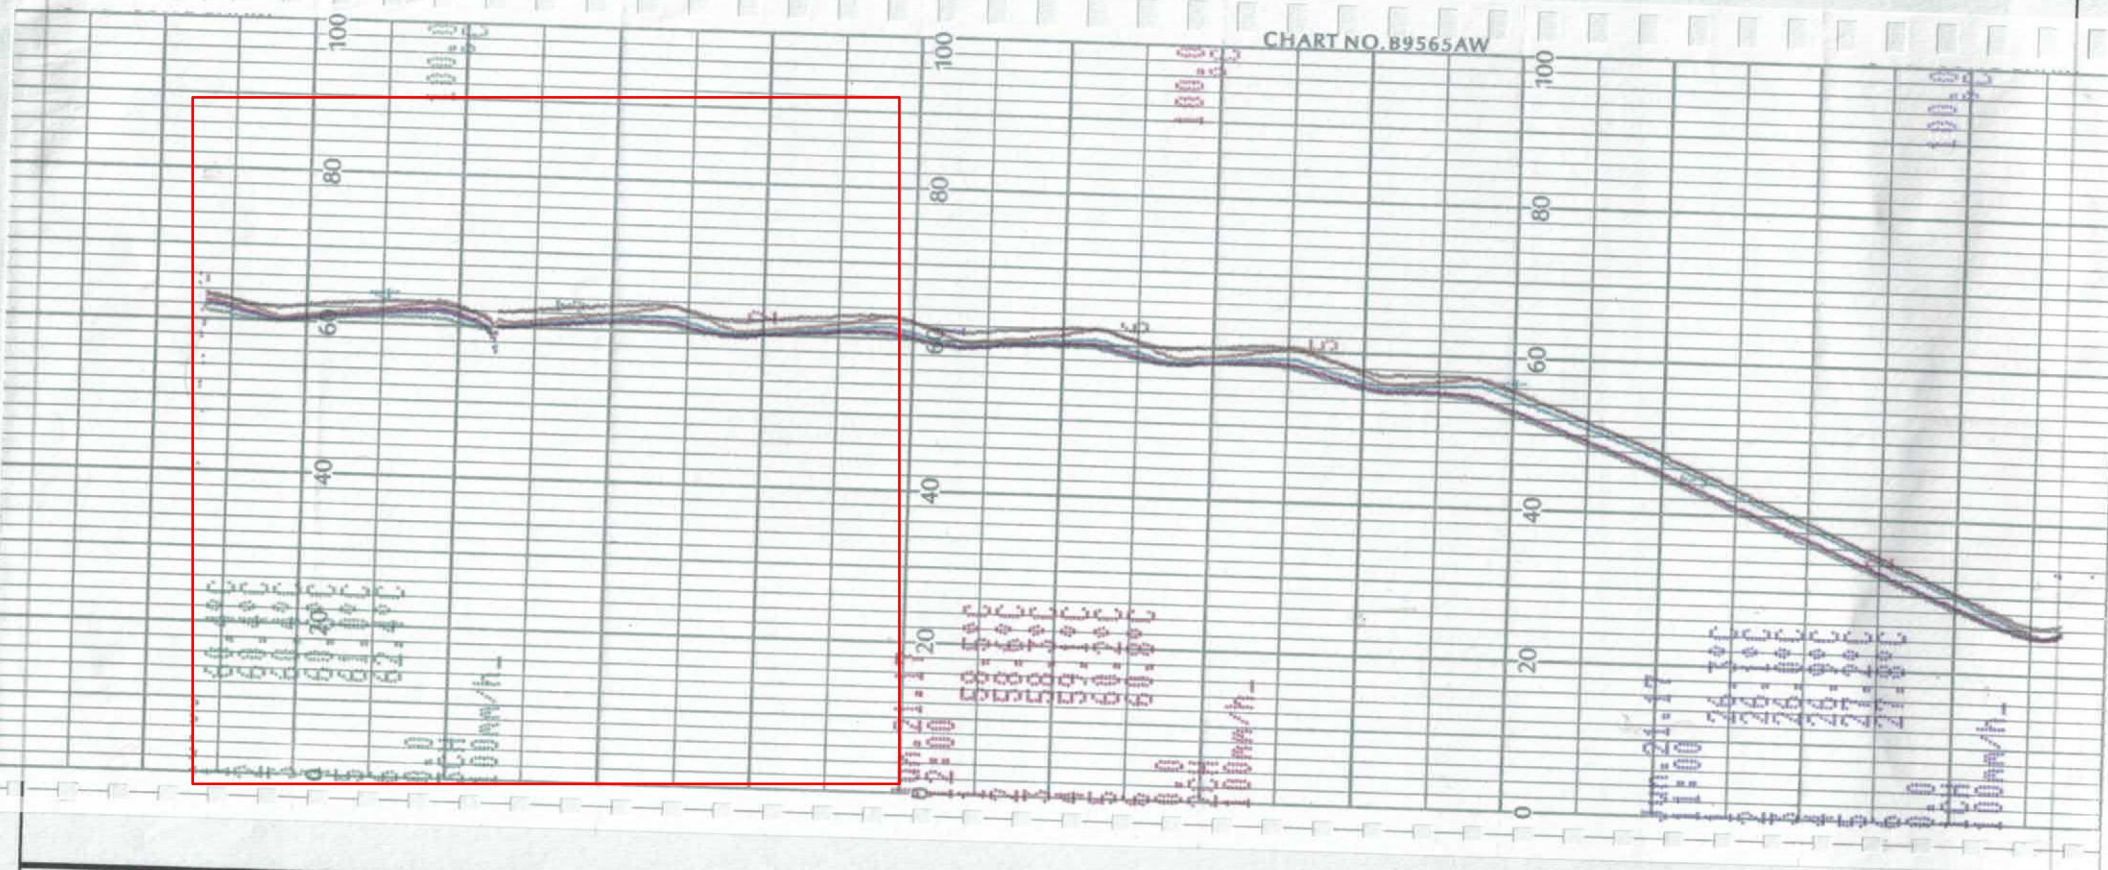

PURPLE MINI MAT AVERAGE TEMP: 62 celsius 2040

온도검사 및 조절기 온도 값

MAT TEMPERATURE CONTROLLER TEST RESULT

담당	부장	대표이사

측정일자: 2017. 6. 21

Model : *진웨이 반라전팩*

샘플번호 : #1

NO	측정시간	조절기 FND 온도 값	비고
	0분	.	
	30분	.	
	60분	.	
	90분	.	
	120분	.	

온도검사 및 조절기 온도 값

MAT TEMPERATURE CONTROLLER TEST RESULT

측정일자: 2017. 6. 22 Model : 스레이 브라 티니 샘플번호: #1, #2, #3

담당	부장	대표이사

NO	측정시간	조절기	비고
		FND 온도 값	
	0분	.	
	30분	.	
	60분	.	
	90분	.	
	120분	.	

PURPLE PRO MAT AVERAGE TEMP: 73 celsius

담당	부장	대표이사
<i>[Signature]</i>	<i>[Signature]</i>	<i>[Signature]</i>

온도검사 및 조절기 온도 값

MAT TEMPERATURE CONTROLLER TEST RESULT

측정일자: 2017. 6. 22

Model : *아드웨이 화프르* 샘플번호: #1, #2, #3

NO	측정시간	조절기	비고
		FND 온도 값	
	0분	-	
	30분	-	
	60분	-	
	90분	-	
	120분	-	