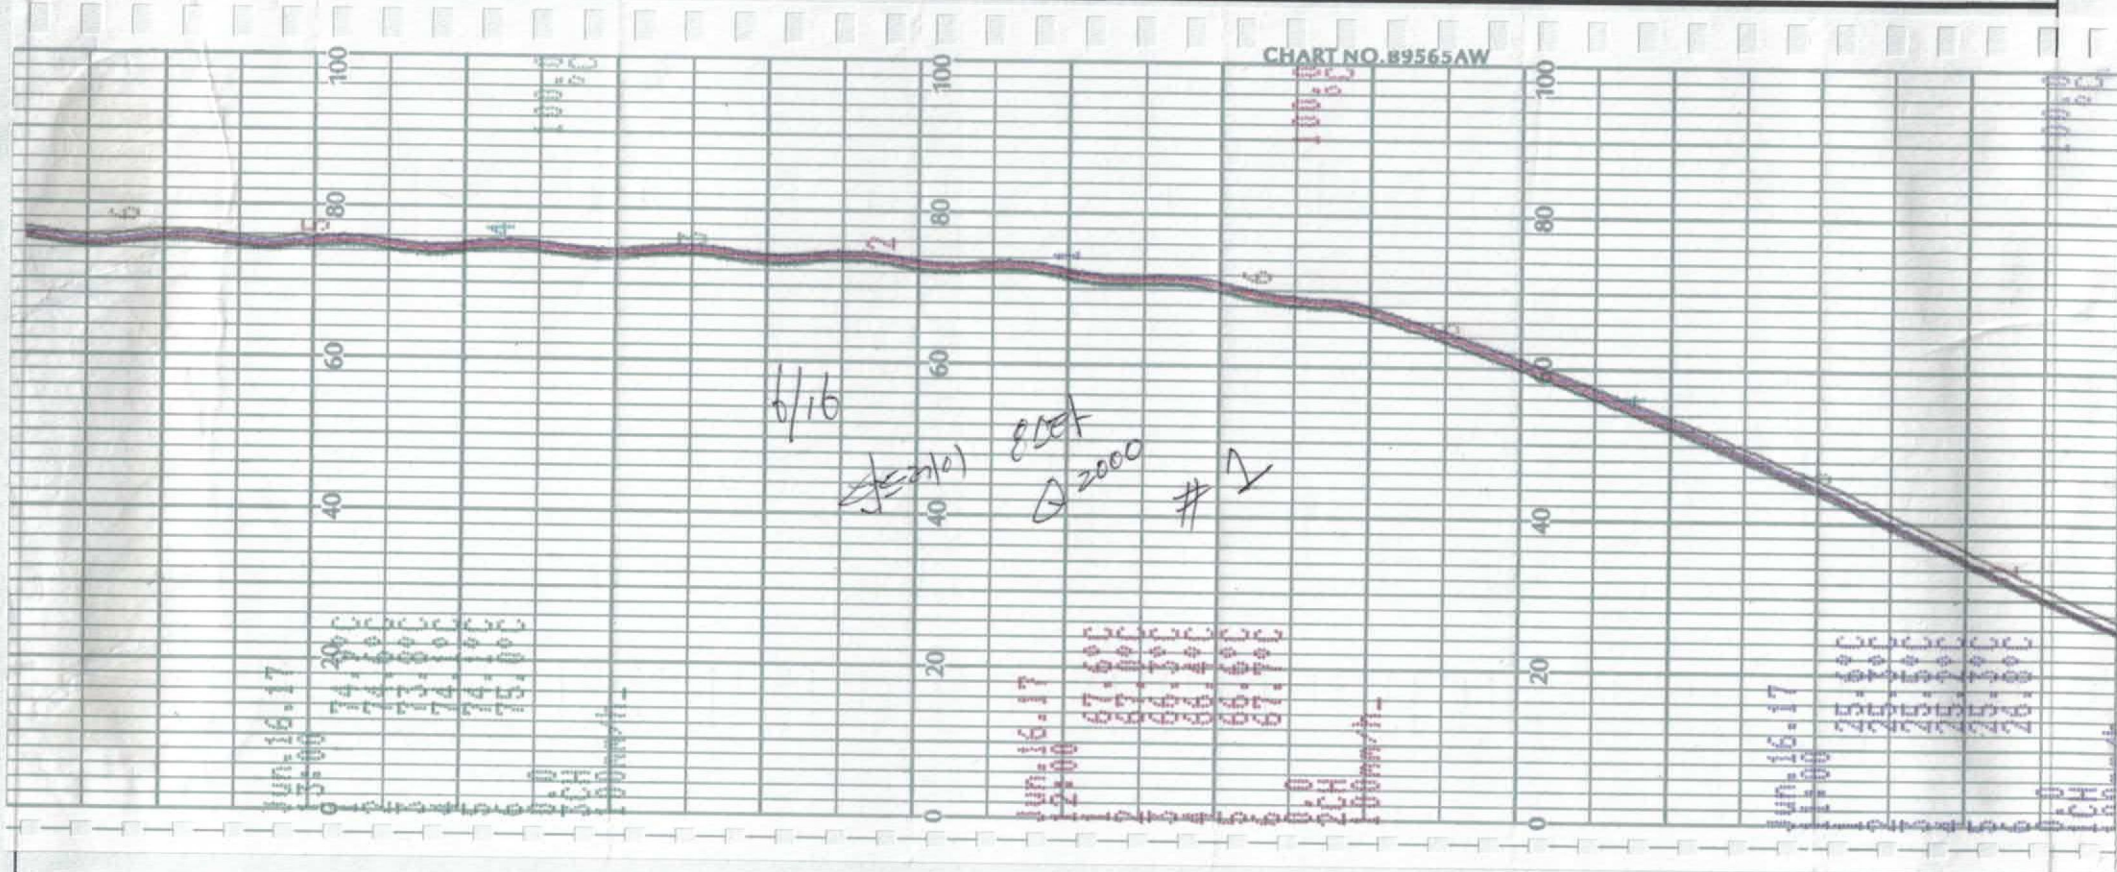

8STAR MINI AVERAGE TEMP: 75 celsius Q2000

온도검사 및 조절기 온도 값

MAT TEMPERATURE CONTROLLER TEST RESULT

담당	부장	대표이사

측정일자: 2019. 6. 16

Model : *제너이 온타 Q2000*

샘플번호: #1

NO	측정시간	조절기	비고
		FND 온도 값	
#1	0분	22°	
	30분	43°	
	60분	70°	
	90분	70°	
	120분	70°	

온도검사 및 조절기 온도 값

MAT TEMPERATURE CONTROLLER TEST RESULT

담당	부장	대표이사

측정일자: 2017. 6. 29

Model : 스피레이 온타 디나 샘플번호: #1, #2, #3

NO	측정시간	조절기	비고
		FND 온도 값	
	0분	.	
	30분	.	
	60분	.	
	90분	.	
	120분	.	