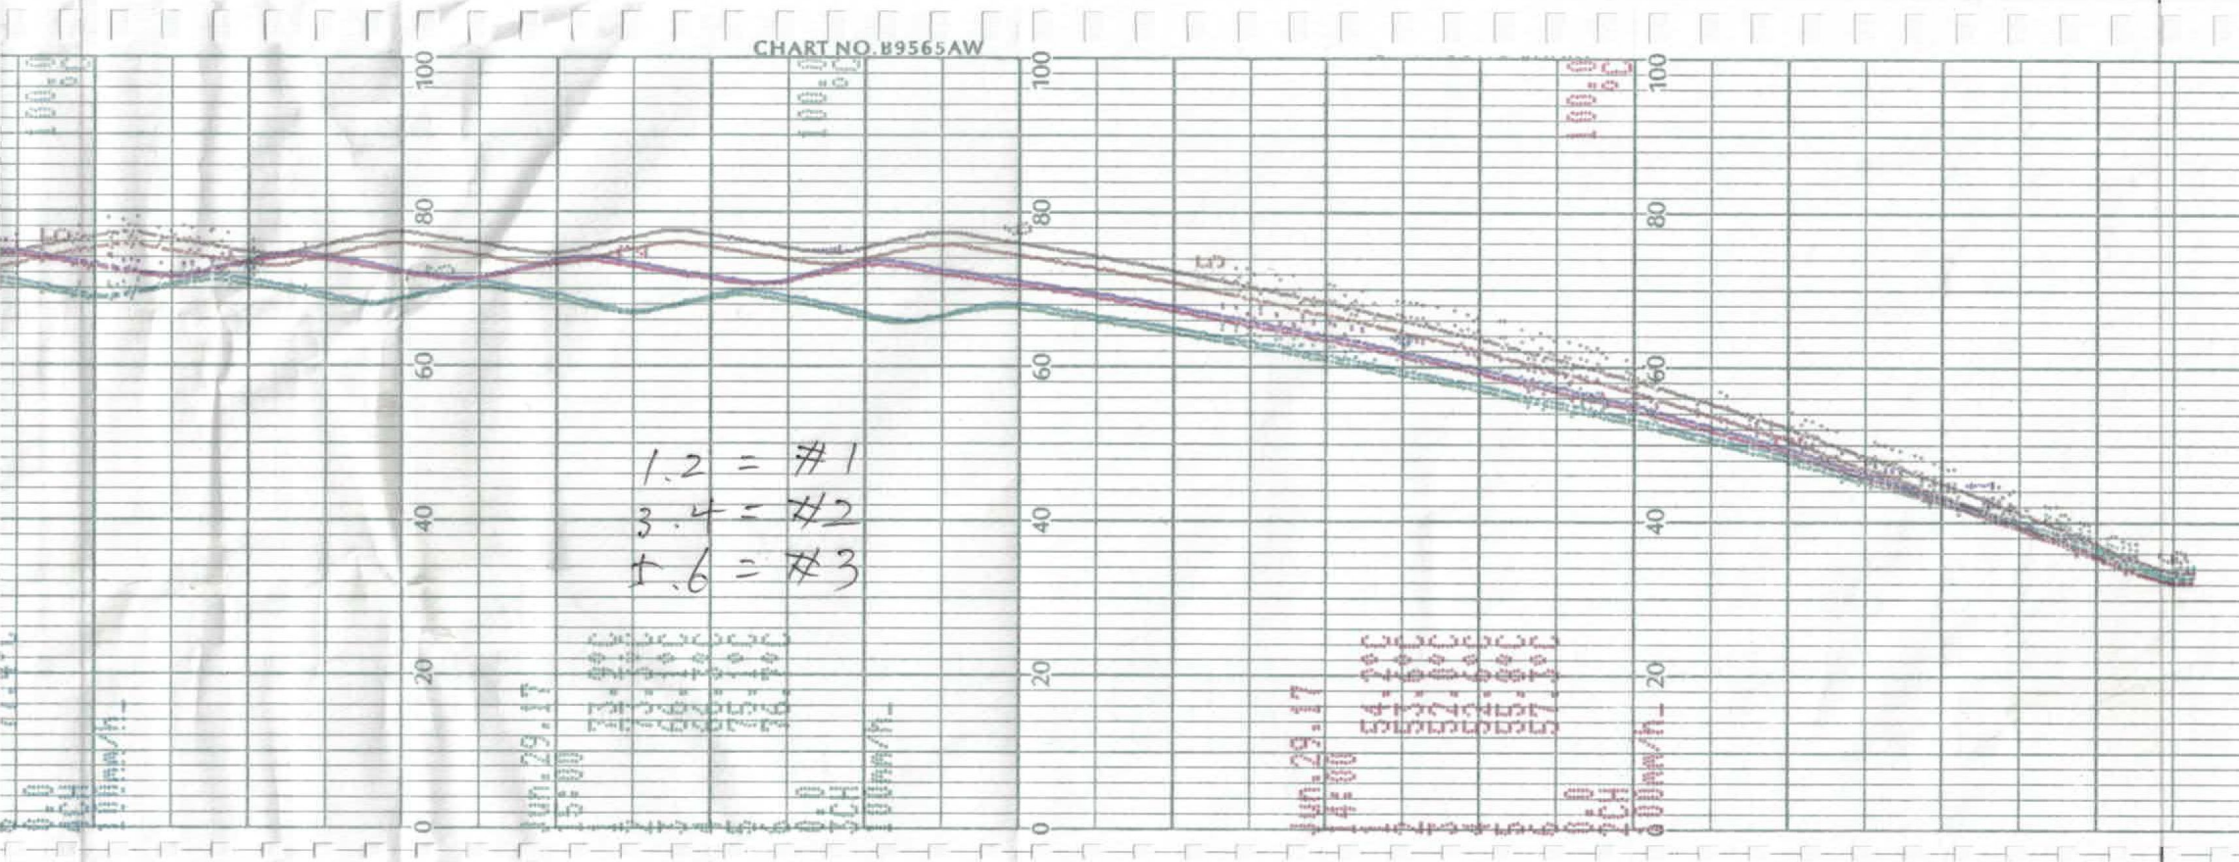

8STAR MINI AVERAGE TEMP: 75 celsius Q2000

온도검사 및 조절기 온도 값

MAT TEMPERATURE CONTROLLER TEST RESULT

담당	부장	대표이사

측정일자: 2019. 6. 16

Model : *제너이 온타 Q2000*

샘플번호: #1

NO	측정시간	조절기	비고
		FND 온도 값	
#1	0분	22°	
	30분	43°	
	60분	70°	
	90분	70°	
	120분	70°	

온도검사 및 조절기 온도 값

MAT TEMPERATURE CONTROLLER TEST RESULT

담당	부장	대표이사

측정일자: 2017. 6. 29

Model : 스피레이 온타 디나 샘플번호: #1, #2, #3

NO	측정시간	조절기	비고
		FND 온도 값	
	0분	.	
	30분	.	
	60분	.	
	90분	.	
	120분	.	