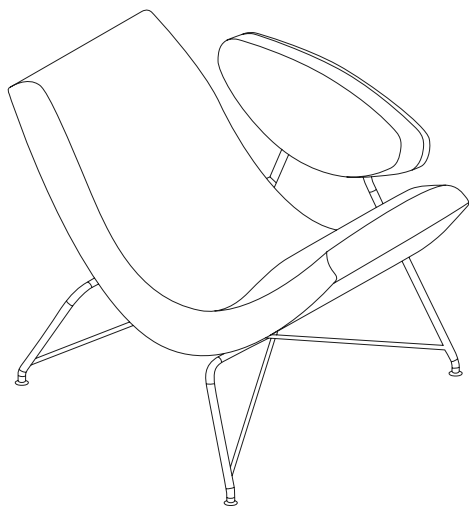

Black
T07

Light Ivory
T156

PACKING DIMENSIONS

114 x 83 x 78cm / 0.80 m³

CATEGORY

Armchair INDOOR

NET WEIGHT

26kg

W 104cm D 73cm H 68cm
H seat 34cm

ADDITIONAL INFO **Fabric Options & Categories**

- Cat. B: Bamboo, Biola
- Cat. C: Cacao, Calantha
- Cat. D: Dionea, Dulcamara
- Cat. T: Tamaya
- Cat. U: Ombra
- Cat. V: Mirabilis, Ricinus, Vandelia, Vite
- Cat. Z: Zamia, Zinia, Zelkovia
- Cat. M: Malva, Morus