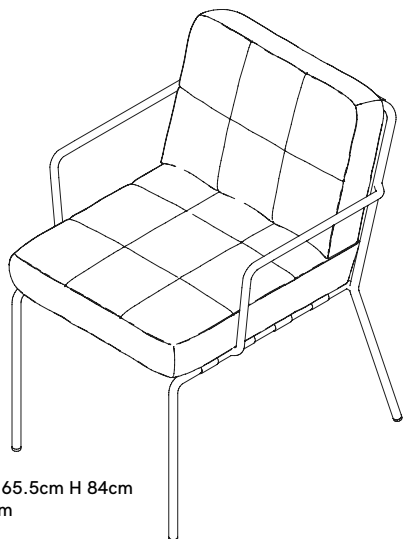

White  
T02

Grey  
T03

Black  
T07

PACKING DIMENSIONS

65 x 100 x 86cm / 0.55 m<sup>3</sup>

CATEGORY

Chair INDOOR

NET WEIGHT

38kg

W 59cm D 65.5cm H 84cm  
H seat 52cm

ADDITIONAL INFO **Fabric Options & Categories**

- Category B.: Bamboo, Bryony
- Category C.: Calantha, Cambria
- Category D.: Dianella, Dulcamara
- Category M.: Morus
- Category T.: Thesium
- Category U.: Pushpa, Ulex
- Category V.: Guarana, Ricinus, Vite
- Category Z.: Zahir, Zamia, Zinia