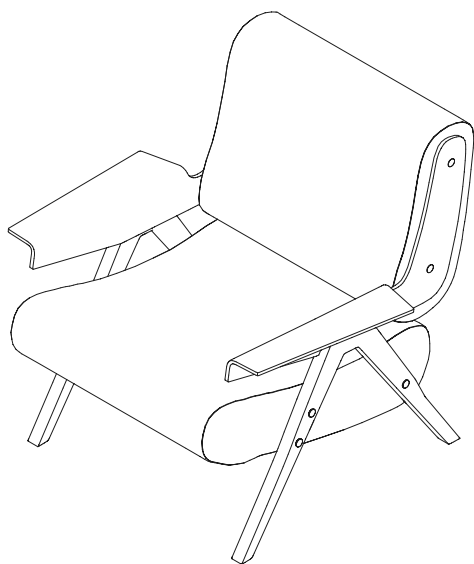

Walnut
T43

Grey
T49

PACKING DIMENSIONS

82 x 82 x 80cm / 0.5 m³

CATEGORY

Armchair INDOOR

NET WEIGHT

15kg

W 78cm D 78cm H 76cm
H seat 41cm

ADDITIONAL INFO **Fabric Options & Categories**

- Category B.: Bamboo, Bryony
- Category C.: Calantha, Cambria
- Category D.: Dianella, Dulcamara
- Category M.: Malva, Morus
- Category T.: Tamaya, Thesium
- Category U.: Ombra, Ulex
- Category V.: Guarana, Mirabilis, Ricinus, Vandelia, Vinca, Vite
- Category Z.: Zahir, Zamia, Zelkovia, Zinia, Zoe