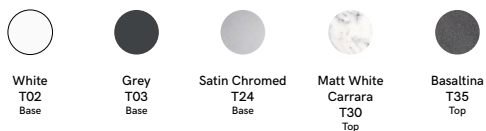

Coffee Table INDOOR

DIMENSIONS

Small - H: 38.5cm, L: 72cm, D: 67cm
 Long - H: 38.5cm, L: 142cm, D: 67cm

MATERIAL

Marble, Metal

OPTIONS

Small / Long

FINISHES