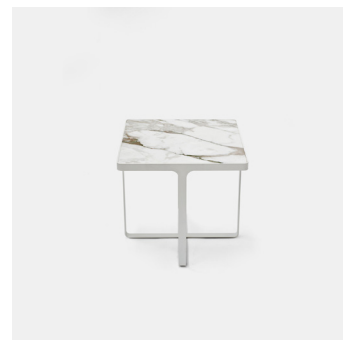

See in Additional Info

CATEGORY

Coffee & Side Table <sup>INDOOR</sup>

Ø 50cm H 47cm

Ø 100cm H 32cm

W 50cm D 50cm H 47cm

W 100cm D 100cm H 32cm