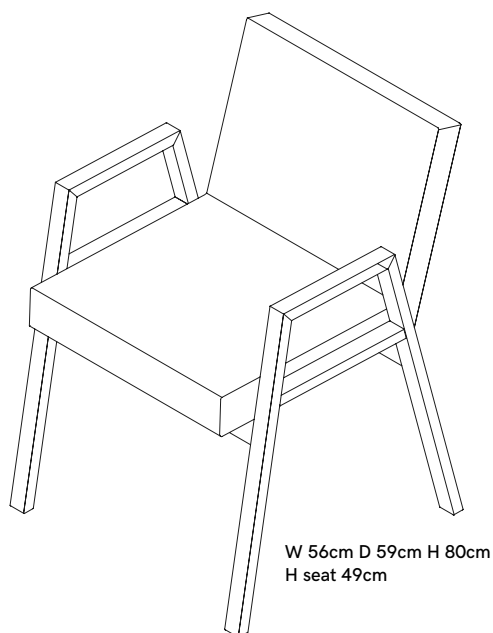

Babela Armchair

PRODUCT NAME

Babela Armchair

DIMENSIONS

H: 80cm, L: 56cm, D: 59cm

GENERAL LEAD TIME

8 to 10 weeks

BRAND

PACKING DIMENSIONS

60 x 66 x 121cm / 0.50 m³

CATEGORY

Armchair INDOOR

NET WEIGHT

27kg

ADDITIONAL INFO **Fabric Options & Categories**

- Category B.: Bamboo, Biola
- Category C.: Cacao, Calantha
- Category D.: Dionea, Dulcamara
- Category M.: Malva, Morus
- Category T.: Tamaya
- Category U.: Ombra, Ulex
- Category V.: Guarana, Mirabilis, Ricinus, Vandelia, Vinca, Vite
- Category Z.: Aniline, Zahir, Zamia, Zante, Zelkovia, Zinia, Zoe