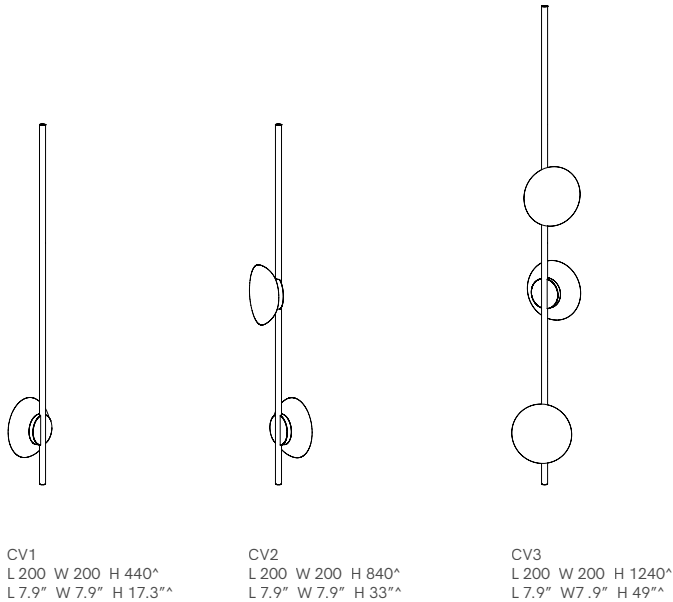

Ceto Vertical Chandelier

PRODUCT NAME

Ceto

DIMENSIONS

H: 44/84/124cm, L: 20cm, D: 20cm

CONTROL

N/A

BRAND

CV1 / CV2 / CV3

CUSTOMISABLE

No

CATEGORY

Chandelier INDOOR

FINISHES

PACKING DIMENSIONS

**58 x 35 x 25cm / 50 x 50 x 25cm
50 x 50 x 25cm (3/4/6kg)**

CERTIFICATIONS

**AS/NZS 60598.1, 60598.2.1
EN 60598.1, 60598.2.1
ETL/UL 1598, CSA C22.2#250.0**

CV1
L 200 W 200 H 440"
L 7.9" W 7.9" H 17.3"^^

CV2
L 200 W 200 H 840"
L 7.9" W 7.9" H 33"^^

CV3
L 200 W 200 H 1240"
L 7.9" W 7.9" H 49"^^