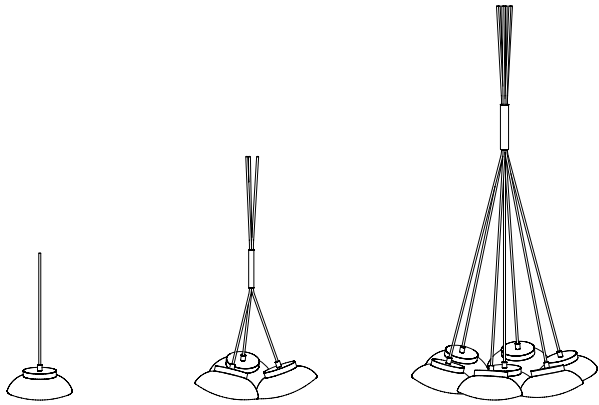

# Ceto Pendant

PRODUCT NAME

Ceto

DIMENSIONS

Ø 20cm / Ø 41cm / Ø 59cm

CONTROL

N/A

BRAND

CP1 / CP3 / CP7

CUSTOMISABLE

No

CATEGORY

Pendant <sup>INDOOR</sup>

FINISHES

PACKING DIMENSIONS

25 x 25 x 25cm / 50 x 50 x 25cm  
2\*50 x 50 x 25cm (2/5/8kg)

CERTIFICATIONS

AS/NZS 60598.1, 60598.2.1  
EN 60598.1, 60598.2.1  
ETL/UL 1598, CSA C22.2#250.0

CP1  
Ø 200 H 105  
Ø 7.9" H 4.1"

CP3  
Ø410 H 120  
Ø16.1" H 4.7"

CP7  
Ø 590 H 130  
Ø23.2" H 5.1"  
\*MINIMUM DROP HEIGHT  
REQUIREMENTS 1050MM