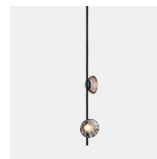

Ceto Vertical Chandelier