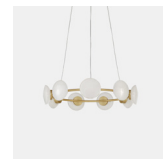

# Ceto Pendant

PRODUCT NAME

Ceto

DIMENSIONS

Ø 20cm / Ø 41cm / Ø 59cm

CONTROL

N/A

BRAND

## Related Products

Ceto Horizontal Chandelier Single

Ceto Vertical Chandelier

Ceto Circllet

Ceto Floor Lamp