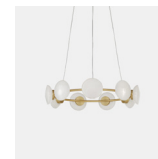

Ceto Horizontal Chandelier Double

PRODUCT NAME

Ceto

DIMENSIONS

L: 130.6/170.6/210.6cm D: 20cm, H: 20cm

CONTROL

N/A

BRAND

Ceto Vertical Chandelier

Ceto Circllet

Ceto Floor Lamp