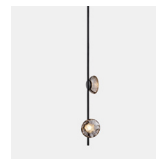

Ceto Vertical Chandelier