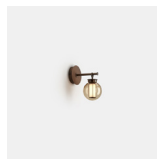

Related Products

Bai A