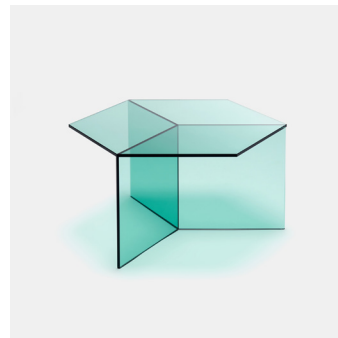

PACKING DIMENSIONS

N/A