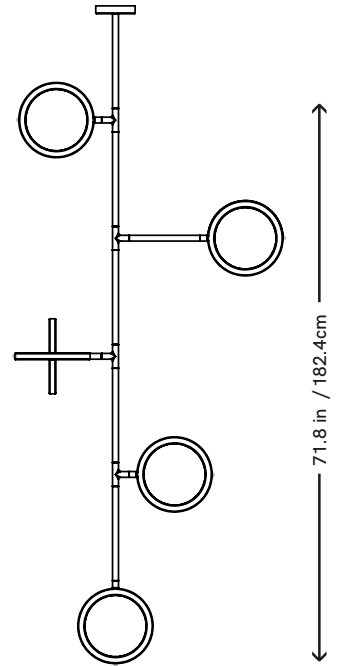

Pendant Lamp ^{INDOOR}

DIMENSIONS

3 - H: 140.2cm, L: 25.4cm, W: 112.7cm
 6 - H: 182.4cm, L: 25.4cm, W: 85cm
 7 - H: 285.8cm, L: 25.4cm, W: 62.5cm
 8 - H: 288.8cm, L: 86.4cm, W: 130cm

MATERIAL

Brass, Aluminium, Glass

CUSTOMISABLE

No

PACKING DIMENSIONS

3 - 157 x 127 x 23cm
 6 - 193 x 96 x 15.2cm
 7 - 304.8 x 71 x 15.2cm
 8 - 304.8 x 139.7 x 15.2cm

CERTIFICATIONS

N/A

Related Products

Discus Floor Lamp

Discus Table Lamp

Discus Pendant

Discus Climber

Discus Vine

DISCUS VINE 3

DISCUS VINE 6

DISCUS VINE 7

DISCUS VINE 8