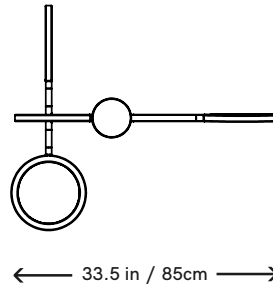

Pendant Lamp ^{INDOOR}

DIMENSIONS

3 - H: 140.2cm, L: 25.4cm, W: 112.7cm
 6 - H: 182.4cm, L: 25.4cm, W: 85cm
 7 - H: 285.8cm, L: 25.4cm, W: 62.5cm
 8 - H: 288.8cm, L: 86.4cm, W: 130cm

MATERIAL

Brass, Aluminium, Glass

CUSTOMISABLE

No

PACKING DIMENSIONS

3 - 157 x 127 x 23cm
 6 - 193 x 96 x 15.2cm
 7 - 304.8 x 71 x 15.2cm
 8 - 304.8 x 139.7 x 15.2cm

CERTIFICATIONS

N/A

Related Products

Discus Floor Lamp

Discus Table Lamp

Discus Pendant

Discus Climber

Discus Vine

DISCUS VINE 3

DISCUS VINE 6

DISCUS VINE 7

DISCUS VINE 8