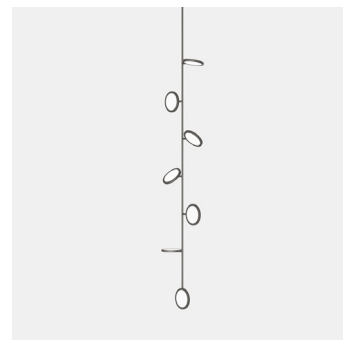

Pendant Lamp ^{INDOOR}

DIMENSIONS

3 - H: 140.2cm, L: 25.4cm, W: 112.7cm
 6 - H: 182.4cm, L: 25.4cm, W: 85cm
 7 - H: 285.8cm, L: 25.4cm, W: 62.5cm
 8 - H: 288.8cm, L: 86.4cm, W: 130cm

MATERIAL

Brass, Aluminium, Glass

CUSTOMISABLE

No

PACKING DIMENSIONS

3 - 157 x 127 x 23cm
 6 - 193 x 96 x 15.2cm
 7 - 304.8 x 71 x 15.2cm
 8 - 304.8 x 139.7 x 15.2cm

CERTIFICATIONS

N/A

Related Products

Discus Floor Lamp