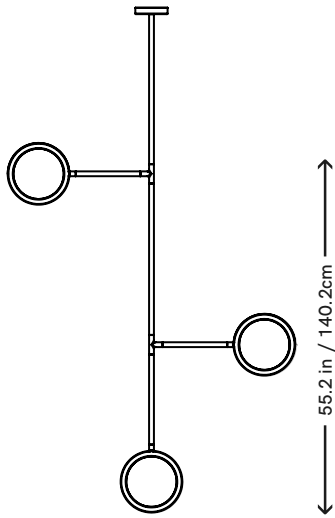

Pendant Lamp ^{INDOOR}

DIMENSIONS

3 - H: 140.2cm, L: 25.4cm, W: 112.7cm
 6 - H: 182.4cm, L: 25.4cm, W: 85cm
 7 - H: 285.8cm, L: 25.4cm, W: 62.5cm
 8 - H: 288.8cm, L: 86.4cm, W: 130cm

MATERIAL

Brass, Aluminium, Glass

CUSTOMISABLE

No

PACKING DIMENSIONS

3 - 157 x 127 x 23cm
 6 - 193 x 96 x 15.2cm
 7 - 304.8 x 71 x 15.2cm
 8 - 304.8 x 139.7 x 15.2cm

CERTIFICATIONS

N/A

Related Products

Discus Floor Lamp

Discus Table Lamp

Discus Pendant

Discus Climber

Discus Vine

DISCUS VINE 3

DISCUS VINE 6

DISCUS VINE 7

DISCUS VINE 8