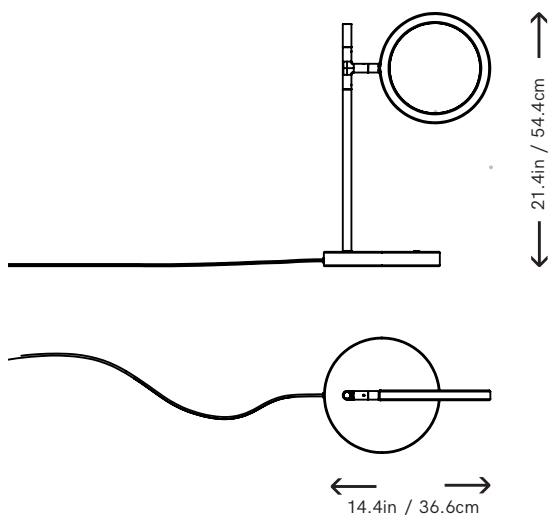

# Discus Table Lamp

**PRODUCT NAME**

Discus Table Lamp

**DIMENSIONS**

H: 54.4cm, L: 36.6cm, W: 25.4cm

**CONTROL**

Touch Dimmer On Base

**BRAND**

Stand - Satin Brass / Satin Blackened Brass  
Base - Bianco Carrara / Nero Marquina

**CUSTOMISABLE**

No

**CATEGORY**

Table Lamp <sup>INDOOR</sup>

**LIGHT SOURCE & VOLTAGE**

3528 LEDs  
2700k or 3000k  
420.4lm  
15.7W  
120V / 220V Input

**PACKING DIMENSIONS**

152.4 x 45.7 x 40.6cm

**CERTIFICATIONS**

N/A