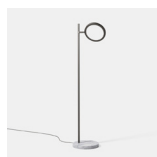

# Discus Table Lamp

**PRODUCT NAME**

Discus Table Lamp

**DIMENSIONS**

H: 54.4cm, L: 36.6cm, W: 25.4cm

**CONTROL**

Touch Dimmer On Base

**BRAND**

Stand - Satin Brass / Satin Blackened Brass  
Base - Bianco Carrara / Nero Marquina

**CUSTOMISABLE**

No

**CATEGORY**

Table Lamp <sup>INDOOR</sup>

**LIGHT SOURCE & VOLTAGE**

3528 LEDs  
2700k or 3000k  
420.4lm  
15.7W  
120V / 220V Input

## Related Products

Discus Floor Lamp

Discus Horizontal Chandelier

Discus Vine

Discus Climber