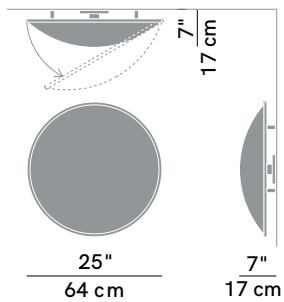

Trama

PRODUCT NAME

Trama

DIMENSIONS

D14 a - H: 17cm, Ø 64cm
D14 api - H: 16cm, Ø 50cm

CONTROL

N/A

BRAND

PACKING DIMENSIONS

D14 a - 68.5 x 68.5 x 22cm (4.7kg)
D14 api - 59 x 59 x 21cm (3.3kg)

CERTIFICATIONS

CE Certified

D14 a. - D14 a.f e

D14 a.pi - D14 a.pi.fe

Additional Info

Light source not included.