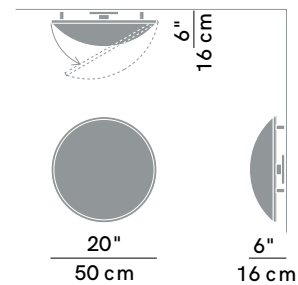

Trama

PRODUCT NAME

Trama

DIMENSIONS

D14 a - H: 17cm, Ø 64cm
D14 api - H: 16cm, Ø 50cm

CONTROL

N/A

BRAND

PACKING DIMENSIONS

D14 a - 68.5 x 68.5 x 22cm (4.7kg)
D14 api - 59 x 59 x 21cm (3.3kg)

CERTIFICATIONS

CE Certified

D14 a. - D14 a.f e

D14 a.pi - D14 a.pi.fe

Additional Info

Light source not included.